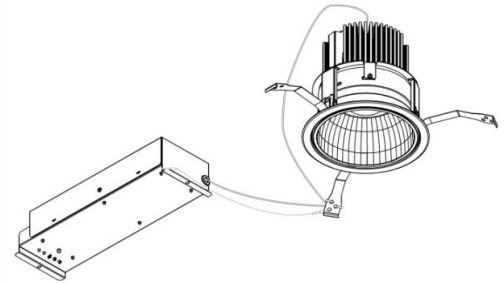

ECOHiLUX照明器具 配光データシート

意匠図

器具品名	LEDダウンライト LAシリーズ		
器具品番	DL75N8-15A8W-D		
部品品名			
部品品番			
器具光束	6600lm		
光源			
光源光束	一体型器具の為、器具光束表示		

照明率表

		作業面照明率(×0.01)																											
反射率	天井	80						70						50				30				0							
	壁	70		50		30		10		70		50		30		10		50		30		10		30		10		0	
床	30	10	30	10	30	10	30	10	30	10	30	10	30	10	30	10	30	10	30	10	30	10	30	10	30	10	30	10	0
室 指 数	0.4	63	59	51	50	45	44	41	62	58	51	49	45	44	41	50	49	45	44	41	44	44	41	39					
	0.6	85	78	74	71	68	66	63	83	77	74	70	68	66	63	72	70	67	65	62	66	65	62	61					
	0.8	92	84	81	76	74	71	68	90	83	80	76	74	71	68	78	75	73	70	67	72	70	67	66					
	1	100	90	90	83	83	79	75	97	89	88	83	82	78	75	86	82	81	78	75	79	77	75	73					
	1.25	107	95	98	90	92	86	83	105	94	97	90	91	86	83	94	88	89	85	83	87	84	82	81					
	1.5	110	97	101	92	95	88	85	107	96	100	91	94	88	85	96	90	91	87	85	89	86	84	82					
	2	115	100	108	96	102	93	90	112	99	105	95	100	92	90	101	94	97	91	89	94	90	88	87					
	2.5	119	102	113	100	108	97	95	115	101	110	99	105	96	94	105	97	101	95	93	98	94	92	90					
	3	121	104	115	101	111	99	97	117	102	112	100	108	98	96	107	98	104	97	95	100	95	94	92					
	4	123	105	119	103	115	101	100	120	104	116	102	112	100	99	110	100	107	99	98	102	97	96	94					
5	125	106	122	105	118	103	102	121	105	118	104	115	102	101	111	102	109	101	99	104	99	98	96						
7	127	107	125	106	122	105	104	123	106	121	105	119	104	103	114	103	112	102	101	106	100	100	97						
10	129	108	127	107	125	106	106	124	107	123	106	121	105	105	115	104	114	103	103	108	102	101	98						

配光曲線

直射水平面照度