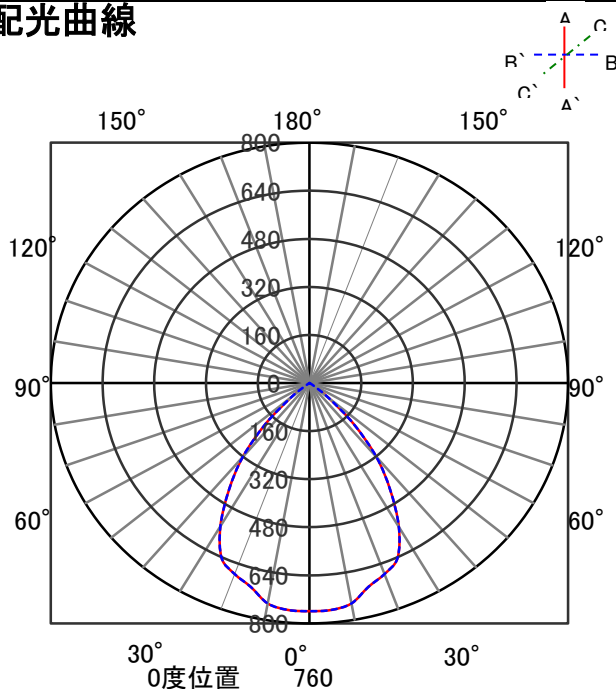

ECOHiLUX照明器具 配光データシート

意匠図

器具品名	LEDダウンライト LAシリーズ		
器具品番	DL75N8-15A8W-D		
部品品名			
部品品番			
器具光束	6600lm		
光源			
光源光束	一体型器具の為、器具光束表示		

照明率表

		作業面照明率(×0.01)																											
反射率	天井	80						70						50				30				0							
	壁	70		50		30		10		70		50		30		10		50		30		10		30		10		0	
床	30	10	30	10	30	10	30	10	30	10	30	10	30	10	30	10	30	10	30	10	30	10	30	10	30	10	30	10	0
室 指 数	0.4	63	59	51	50	45	44	41	62	58	51	49	45	44	41	50	49	45	44	41	44	44	41	39					
	0.6	85	78	74	71	68	66	63	83	77	74	70	68	66	63	72	70	67	65	62	66	65	62	61					
	0.8	92	84	81	76	74	71	68	90	83	80	76	74	71	68	78	75	73	70	67	72	70	67	66					
	1	100	90	90	83	83	79	75	97	89	88	83	82	78	75	86	82	81	78	75	79	77	75	73					
	1.25	107	95	98	90	92	86	83	105	94	97	90	91	86	83	94	88	89	85	83	87	84	82	81					
	1.5	110	97	101	92	95	88	85	107	96	100	91	94	88	85	96	90	91	87	85	89	86	84	82					
	2	115	100	108	96	102	93	90	112	99	105	95	100	92	90	101	94	97	91	89	94	90	88	87					
	2.5	119	102	113	100	108	97	95	115	101	110	99	105	96	94	105	97	101	95	93	98	94	92	90					
	3	121	104	115	101	111	99	97	117	102	112	100	108	98	96	107	98	104	97	95	100	95	94	92					
	4	123	105	119	103	115	101	100	120	104	116	102	112	100	99	110	100	107	99	98	102	97	96	94					
5	125	106	122	105	118	103	102	121	105	118	104	115	102	101	111	102	109	101	99	104	99	98	96						
7	127	107	125	106	122	105	104	123	106	121	105	119	104	103	114	103	112	102	101	106	100	100	97						
10	129	108	127	107	125	106	106	124	107	123	106	121	105	105	115	104	114	103	103	108	102	101	98						

配光曲線

直射水平面照度