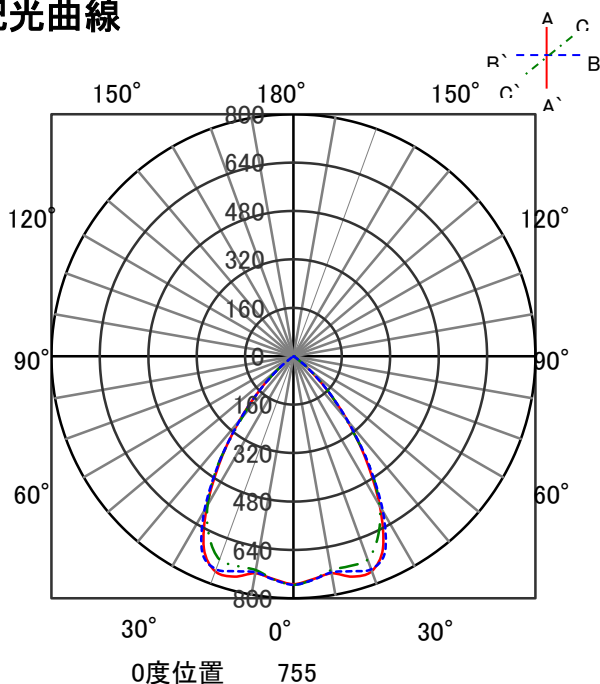

## 意匠図

器具品名	LEDダウンライト LAシリーズ	保守率	
器具品番	DL42W8-20A8W-D	良	-
部品品名	-	中	-
部品品番	-	否	-
器具光束	3444lm	器具効率	
光源	-	上方向	
光源光束	一体型器具のため、器具光束表示	下方向	
		全方向	

## 照明率表

		作業面照明率(×0.01)																									
反射率	天井	80								70				50				30		0							
		壁		70		50		30		10		70		50		30		10		30		10		0			
	床	30	10	30	10	30	10	10	30	10	30	10	30	10	10	30	10	30	10	10	30	10	10	30	10	10	0
室 指 数	0.4	63	59	52	50	46	45	42	62	59	52	50	46	45	42	51	50	46	45	42	45	45	42	41			
	0.6	86	79	75	72	69	67	64	84	78	75	71	69	67	64	73	70	68	66	64	67	66	63	62			
	0.8	92	84	82	77	75	72	68	90	83	81	76	74	72	68	79	75	73	71	68	72	70	68	66			
	1	100	90	90	83	83	79	76	97	89	89	83	83	79	76	86	82	81	78	75	79	77	75	73			
	1.25	107	95	98	90	92	86	84	104	94	97	89	91	86	83	94	88	89	85	83	87	84	82	81			
	1.5	109	96	101	92	95	88	85	107	95	99	91	94	88	85	96	90	91	87	84	89	86	84	82			
	2	114	100	107	96	101	93	90	111	98	105	95	100	92	90	100	93	96	91	89	93	90	88	86			
	2.5	118	102	112	99	107	97	94	115	101	109	98	105	96	94	104	97	101	95	93	97	93	92	90			
	3	120	103	115	100	110	98	96	116	102	112	100	108	98	96	106	98	103	96	95	99	95	93	91			
	4	123	105	118	103	115	101	99	119	103	115	102	112	100	98	109	100	106	98	97	102	97	96	93			
5	125	106	121	104	118	103	101	121	104	117	103	115	102	100	111	101	109	100	99	103	98	98	95				
7	127	107	124	106	122	105	104	122	105	120	104	118	104	103	113	102	111	102	101	106	100	99	97				
10	128	107	126	107	125	106	105	124	106	122	106	121	105	104	115	104	113	103	103	107	101	101	98				

## 配光曲線

## 直射水平面照度