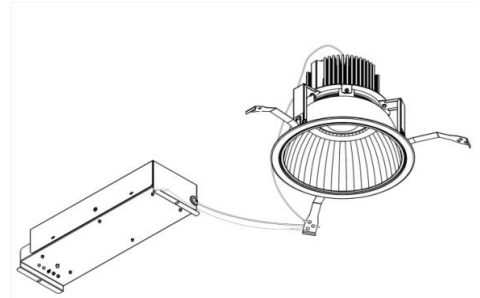

## 意匠図

器具品名	LEDダウンライト LAシリーズ	保守率	
器具品番	DL42W8-20A8W-D	良	-
部品品名	-	中	-
部品品番	-	否	-
器具光束	3444lm	器具効率	
光源	-	上方向	
光源光束	一体型器具のため、器具光束表示	下方向	
		全方向	