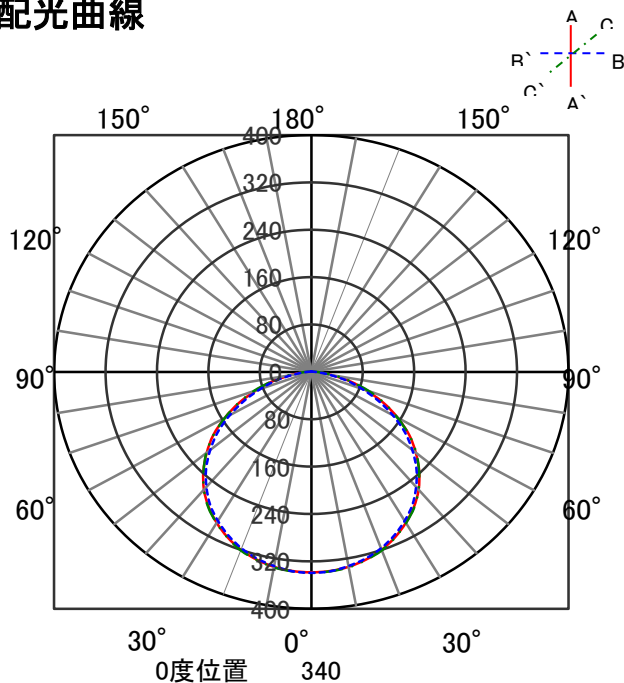

ECOHiLUX照明器具 配光データシート

意匠図

器具品名	高天井用LED照明 RZ-Rシリーズ E39口金タイプ	保守率	
器具品番	LDR104N-E39/110-I	良	0.69
器具品番	LDR104N-E39/110-I-LI	中	0.67
部品品番	-	否	0.63
		器具効率	
器具光束	20000lm	上方向	1%
光源	LED	下方向	99%
光源光束	一体型器具のため、器具光束表示	全方向	100%

LDR104N-E39/110-I

LDR104N-E39/110-I-LI

照明率表

作業面照明率(×0.01)

反射率(%)	天井	80								70								50				30				0	
		壁	70	50	30	10	70	50	30	10	70	50	30	10	50	30	10	30	10	30	10	0	0				
室 指 数	床	30	10	30	10	30	10	10	30	10	30	10	30	10	10	30	10	30	10	10	30	10	10	30	10	0	
	0.4	45	43	32	31	24	24	19	44	42	31	30	24	24	19	30	29	24	23	19	23	23	19	17	17		
	0.6	63	58	48	46	39	38	33	61	56	47	45	39	38	33	46	44	38	37	32	37	37	32	30	30		
	0.8	73	66	58	55	49	47	41	71	65	57	54	48	46	41	55	52	47	46	40	46	45	40	38	38		
	1	82	74	68	63	58	55	49	79	72	66	62	57	54	49	63	60	55	54	48	54	53	48	46	46		
	1.25	90	80	77	71	68	63	58	87	79	75	70	66	63	57	72	68	64	62	57	63	61	56	54	54		
	1.5	96	84	83	75	74	68	63	92	83	81	74	72	68	63	77	72	70	67	62	68	65	61	59	59		
	2	104	90	93	83	84	77	71	100	88	90	82	82	76	71	85	79	79	74	70	76	73	69	67	67		
	2.5	109	94	99	88	91	82	78	105	92	96	87	89	82	77	91	84	85	80	76	82	79	75	73	73		
	3	112	96	104	91	97	86	82	108	95	101	90	94	85	81	95	87	90	84	80	86	82	79	76	76		
4	117	99	110	95	104	91	88	113	98	106	94	101	90	87	100	92	96	88	86	91	87	84	81	81			
5	120	101	114	98	109	95	92	115	100	110	97	105	94	91	103	94	100	92	89	94	90	88	85	85			
7	123	104	119	101	115	98	96	118	102	115	100	111	97	95	107	97	104	95	93	98	93	92	89	89			
10	126	105	122	103	119	101	100	121	104	118	102	115	100	99	110	100	108	98	97	102	96	95	92	92			

配光曲線

直射水平面照度