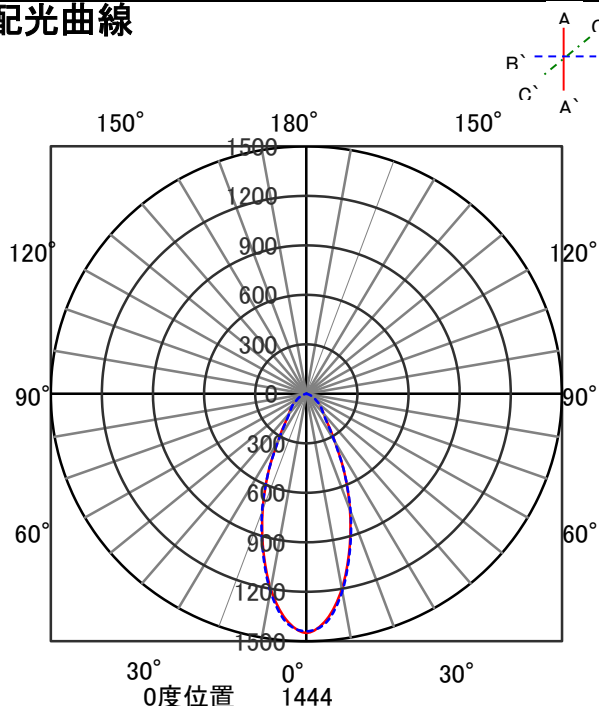

ECOHiLUX照明器具 配光データシート

意匠図

器具品名	ベースダウンライト	保守率	
器具品番	DL5L38-7W4BW-D DL5L38-7W4BW-DLS	良	0.69
部品品名	-	中	0.67
部品品番	-	否	0.63
		器具効率	
器具光束	461lm	上方向	0%
光源	-	下方向	100%
光源光束	一体型器具のため、器具光束表示	全方向	100%

照明率表

		作業面照明率(×0.01)																																							
反射率	天井	80								70								50								30								0							
	壁	70		50		30		10		70		50		30		10		50		30		10		30		10		0													
	床	30	10	30	10	30	10	30	10	30	10	30	10	30	10	30	10	30	10	30	10	30	10	30	10	30	10	30	10	0											
室 指 数	0.4	58	55	47	45	40	39	35	57	54	46	45	40	39	35	45	44	39	39	35	39	38	35	34																	
	0.6	77	71	64	61	57	55	51	75	70	64	61	57	55	51	62	60	56	55	51	55	54	51	49																	
	0.8	88	80	76	71	68	65	61	86	78	75	71	68	65	61	73	69	66	64	61	65	64	61	59																	
	1	95	85	84	78	76	72	68	93	84	82	77	75	72	68	80	76	74	71	67	72	70	67	65																	
	1.25	102	90	91	84	84	79	75	99	89	90	83	83	78	74	86	81	81	77	74	79	76	73	72																	
	1.5	106	94	96	88	89	83	79	103	92	94	87	88	82	79	91	85	85	81	78	83	80	78	76																	
	2	112	98	104	93	97	89	85	109	96	101	92	95	88	85	97	90	92	87	84	89	86	83	81																	
	2.5	116	100	109	96	103	93	90	113	99	106	95	101	92	89	101	93	97	91	88	93	89	87	85																	
	3	119	102	112	98	107	95	93	115	101	109	97	104	95	92	104	96	100	93	91	96	92	90	88																	
	4	122	104	117	101	113	99	97	118	103	114	100	110	98	96	108	98	104	97	95	100	95	94	91																	
5	124	105	120	103	116	101	99	120	104	117	102	113	100	99	110	100	107	99	97	102	97	96	93																		
7	127	107	124	105	121	104	103	123	106	120	104	117	103	102	113	102	111	101	100	105	99	99	96																		
10	129	108	127	107	125	106	105	124	107	123	106	121	105	104	115	104	113	103	102	107	101	101	98																		

配光曲線

直射水平面照度