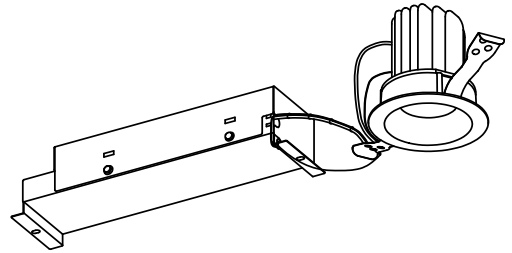

ECOHiLUX照明器具 配光データシート

意匠図

器具品名	ベースダウンライト	保守率	
器具品番	DL5L38-7W4BW-D DL5L38-7W4BW-DLS	良	0.69
部品品名	-	中	0.67
部品品番	-	否	0.63
		器具効率	
器具光束	461lm	上方向	0%
光源	-	下方向	100%
光源光束	一体型器具のため、器具光束表示	全方向	100%

照明率表

		作業面照明率(×0.01)																																							
反射率	天井	80								70								50								30								0							
	壁	70		50		30		10		70		50		30		10		50		30		10		30		10		0													
	床	30	10	30	10	30	10	30	10	30	10	30	10	30	10	30	10	30	10	30	10	30	10	30	10	30	10	30	10	0											
室 指 数	0.4	58	55	47	45	40	39	35	57	54	46	45	40	39	35	45	44	39	39	35	39	38	35	34																	
	0.6	77	71	64	61	57	55	51	75	70	64	61	57	55	51	62	60	56	55	51	55	54	51	49																	
	0.8	88	80	76	71	68	65	61	86	78	75	71	68	65	61	73	69	66	64	61	65	64	61	59																	
	1	95	85	84	78	76	72	68	93	84	82	77	75	72	68	80	76	74	71	67	72	70	67	65																	
	1.25	102	90	91	84	84	79	75	99	89	90	83	83	78	74	86	81	81	77	74	79	76	73	72																	
	1.5	106	94	96	88	89	83	79	103	92	94	87	88	82	79	91	85	85	81	78	83	80	78	76																	
	2	112	98	104	93	97	89	85	109	96	101	92	95	88	85	97	90	92	87	84	89	86	83	81																	
	2.5	116	100	109	96	103	93	90	113	99	106	95	101	92	89	101	93	97	91	88	93	89	87	85																	
	3	119	102	112	98	107	95	93	115	101	109	97	104	95	92	104	96	100	93	91	96	92	90	88																	
	4	122	104	117	101	113	99	97	118	103	114	100	110	98	96	108	98	104	97	95	100	95	94	91																	
5	124	105	120	103	116	101	99	120	104	117	102	113	100	99	110	100	107	99	97	102	97	96	93																		
7	127	107	124	105	121	104	103	123	106	120	104	117	103	102	113	102	111	101	100	105	99	99	96																		
10	129	108	127	107	125	106	105	124	107	123	106	121	105	104	115	104	113	103	102	107	101	101	98																		

配光曲線

直射水平面照度