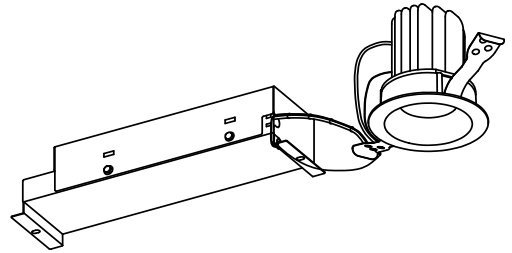

ECOHiLUX照明器具 配光データシート

意匠図

器具品名	ベースダウンライト	保守率	
器具品番	DL6W8-7W4BW-D DL6W8-7W4BW-DLS	良	0.69
部品品名	-	中	0.67
部品品番	-	否	0.63
		器具効率	
器具光束	631lm	上方向	0%
光源	-	下方向	100%
光源光束	一体型器具のため、器具光束表示	全方向	100%

照明率表

		作業面照明率(×0.01)																																							
反射率	天井	80								70								50								30								0							
	壁	70		50		30		10		70		50		30		10		50		30		10		30		10		0													
	床	30	10	30	10	30	10	30	10	30	10	30	10	30	10	30	10	30	10	30	10	30	10	30	10	30	10	30	10	0											
室 指 数	0.4	58	55	47	45	40	39	35	57	54	46	45	40	39	35	45	44	39	39	35	39	38	35	34																	
	0.6	77	71	64	61	57	55	51	75	70	64	61	57	55	51	62	60	56	55	51	55	54	51	49																	
	0.8	88	80	76	71	68	65	61	86	78	75	71	68	65	61	73	69	66	64	61	65	64	61	59																	
	1	95	85	84	78	76	72	68	93	84	82	77	75	72	68	80	76	74	71	67	72	70	67	65																	
	1.25	102	90	91	84	84	79	75	99	89	90	83	83	78	74	86	81	81	77	74	79	76	73	72																	
	1.5	106	94	96	88	89	83	79	103	92	94	87	88	82	79	91	85	85	81	78	83	80	78	76																	
	2	112	98	104	93	97	89	85	109	96	101	92	95	88	85	97	90	92	87	84	89	86	83	81																	
	2.5	116	100	109	96	103	93	90	113	99	106	95	101	92	89	101	93	97	91	88	93	89	87	85																	
	3	119	102	112	98	107	95	93	115	101	109	97	104	95	92	104	96	100	93	91	96	92	90	88																	
	4	122	104	117	101	113	99	97	118	103	114	100	110	98	96	108	98	104	97	95	100	95	94	91																	
5	124	105	120	103	116	101	99	120	104	117	102	113	100	99	110	100	107	99	97	102	97	96	93																		
7	127	107	124	105	121	104	103	123	106	120	104	117	103	102	113	102	111	101	100	105	99	99	96																		
10	129	108	127	107	125	106	105	124	107	123	106	121	105	104	115	104	113	103	102	107	101	101	98																		

配光曲線

直射水平面照度