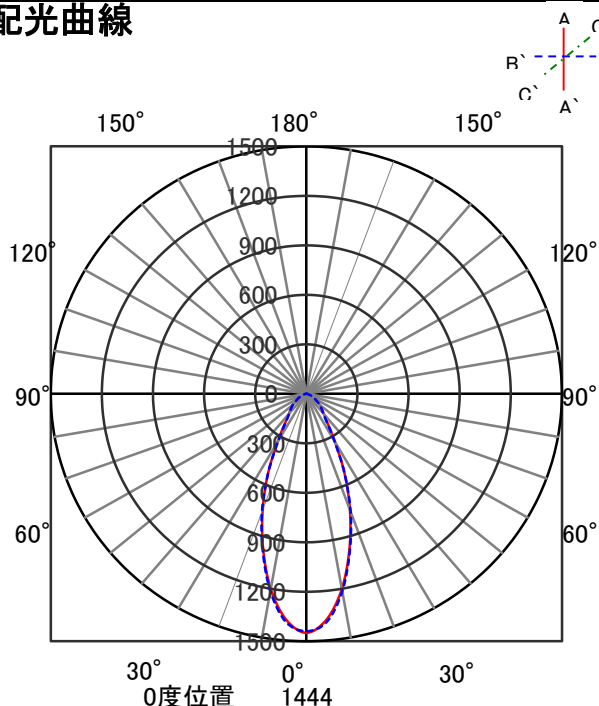

ECOHiLUX照明器具 配光データシート

意匠図

器具品名	ベースダウンライト	保守率	
器具品番	DL6W8-7W4BW-D DL6W8-7W4BW-DLS	良	0.69
部品品名	-	中	0.67
部品品番	-	否	0.63
		器具効率	
器具光束	631lm	上方向	0%
光源	-	下方向	100%
光源光束	一体型器具のため、器具光束表示	全方向	100%

照明率表

		作業面照明率(×0.01)																																							
反射率	天井	80								70								50								30								0							
	壁	70		50		30		10		70		50		30		10		50		30		10		30		10		0													
	床	30	10	30	10	30	10	30	10	30	10	30	10	30	10	30	10	30	10	30	10	30	10	30	10	30	10	30	10	0											
室 指 数	0.4	58	55	47	45	40	39	35	57	54	46	45	40	39	35	45	44	39	39	35	39	38	35	34																	
	0.6	77	71	64	61	57	55	51	75	70	64	61	57	55	51	62	60	56	55	51	55	54	51	49																	
	0.8	88	80	76	71	68	65	61	86	78	75	71	68	65	61	73	69	66	64	61	65	64	61	59																	
	1	95	85	84	78	76	72	68	93	84	82	77	75	72	68	80	76	74	71	67	72	70	67	65																	
	1.25	102	90	91	84	84	79	75	99	89	90	83	83	78	74	86	81	81	77	74	79	76	73	72																	
	1.5	106	94	96	88	89	83	79	103	92	94	87	88	82	79	91	85	85	81	78	83	80	78	76																	
	2	112	98	104	93	97	89	85	109	96	101	92	95	88	85	97	90	92	87	84	89	86	83	81																	
	2.5	116	100	109	96	103	93	90	113	99	106	95	101	92	89	101	93	97	91	88	93	89	87	85																	
	3	119	102	112	98	107	95	93	115	101	109	97	104	95	92	104	96	100	93	91	96	92	90	88																	
	4	122	104	117	101	113	99	97	118	103	114	100	110	98	96	108	98	104	97	95	100	95	94	91																	
5	124	105	120	103	116	101	99	120	104	117	102	113	100	99	110	100	107	99	97	102	97	96	93																		
7	127	107	124	105	121	104	103	123	106	120	104	117	103	102	113	102	111	101	100	105	99	99	96																		
10	129	108	127	107	125	106	105	124	107	123	106	121	105	104	115	104	113	103	102	107	101	101	98																		

配光曲線

直射水平面照度