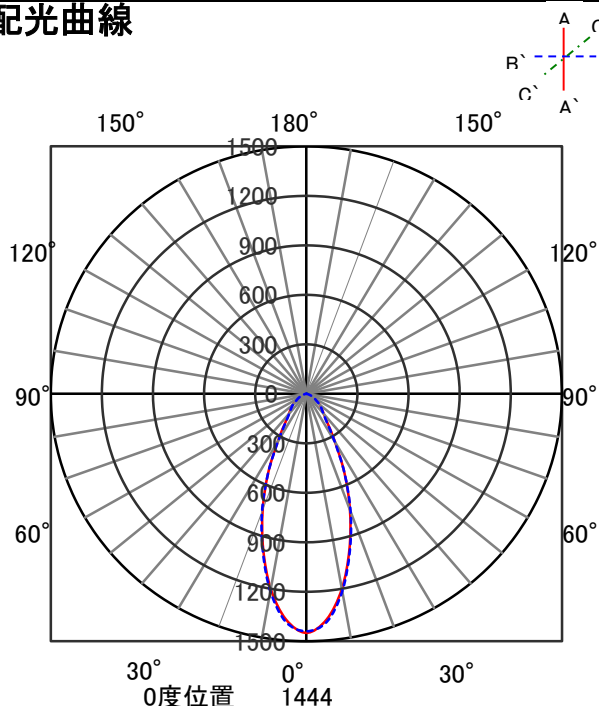

ECOHiLUX照明器具 配光データシート

意匠図

器具品名	ベースダウンライト	保守率	
器具品番	DL6L38-7W4BW-D DL6L38-7W4BW-DLS	良	0.69
部品品名	-	中	0.67
部品品番	-	否	0.63
		器具効率	
器具光束	599lm	上方向	0%
光源	-	下方向	100%
光源光束	一体型器具のため、器具光束表示	全方向	100%

照明率表

		作業面照明率(×0.01)																																							
反射率	天井	80								70								50								30								0							
	壁	70		50		30		10		70		50		30		10		50		30		10		30		10		0													
	床	30	10	30	10	30	10	30	10	30	10	30	10	30	10	30	10	30	10	30	10	30	10	30	10	30	10	30	10	0											
室 指 数	0.4	58	55	47	45	40	39	35	57	54	46	45	40	39	35	45	44	39	39	35	39	38	35	34																	
	0.6	77	71	64	61	57	55	51	75	70	64	61	57	55	51	62	60	56	55	51	55	54	51	49																	
	0.8	88	80	76	71	68	65	61	86	78	75	71	68	65	61	73	69	66	64	61	65	64	61	59																	
	1	95	85	84	78	76	72	68	93	84	82	77	75	72	68	80	76	74	71	67	72	70	67	65																	
	1.25	102	90	91	84	84	79	75	99	89	90	83	83	78	74	86	81	81	77	74	79	76	73	72																	
	1.5	106	94	96	88	89	83	79	103	92	94	87	88	82	79	91	85	85	81	78	83	80	78	76																	
	2	112	98	104	93	97	89	85	109	96	101	92	95	88	85	97	90	92	87	84	89	86	83	81																	
	2.5	116	100	109	96	103	93	90	113	99	106	95	101	92	89	101	93	97	91	88	93	89	87	85																	
	3	119	102	112	98	107	95	93	115	101	109	97	104	95	92	104	96	100	93	91	96	92	90	88																	
	4	122	104	117	101	113	99	97	118	103	114	100	110	98	96	108	98	104	97	95	100	95	94	91																	
5	124	105	120	103	116	101	99	120	104	117	102	113	100	99	110	100	107	99	97	102	97	96	93																		
7	127	107	124	105	121	104	103	123	106	120	104	117	103	102	113	102	111	101	100	105	99	99	96																		
10	129	108	127	107	125	106	105	124	107	123	106	121	105	104	115	104	113	103	102	107	101	101	98																		

配光曲線

直射水平面照度