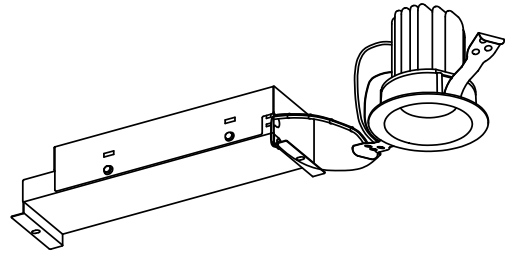

ECOHiLUX照明器具 配光データシート

意匠図

器具品名	ベースダウンライト	保守率	
器具品番	DL6L38-7W4BW-D DL6L38-7W4BW-DLS	良	0.69
部品品名	-	中	0.67
部品品番	-	否	0.63
		器具効率	
器具光束	599lm	上方向	0%
光源	-	下方向	100%
光源光束	一体型器具のため、器具光束表示	全方向	100%

照明率表

		作業面照明率(×0.01)																																							
反射率	天井	80								70								50								30								0							
	壁	70		50		30		10		70		50		30		10		50		30		10		30		10		0													
	床	30	10	30	10	30	10	30	10	30	10	30	10	30	10	30	10	30	10	30	10	30	10	30	10	30	10	30	10	0											
室 指 数	0.4	58	55	47	45	40	39	35	57	54	46	45	40	39	35	45	44	39	39	35	39	38	35	34																	
	0.6	77	71	64	61	57	55	51	75	70	64	61	57	55	51	62	60	56	55	51	55	54	51	49																	
	0.8	88	80	76	71	68	65	61	86	78	75	71	68	65	61	73	69	66	64	61	65	64	61	59																	
	1	95	85	84	78	76	72	68	93	84	82	77	75	72	68	80	76	74	71	67	72	70	67	65																	
	1.25	102	90	91	84	84	79	75	99	89	90	83	83	78	74	86	81	81	77	74	79	76	73	72																	
	1.5	106	94	96	88	89	83	79	103	92	94	87	88	82	79	91	85	85	81	78	83	80	78	76																	
	2	112	98	104	93	97	89	85	109	96	101	92	95	88	85	97	90	92	87	84	89	86	83	81																	
	2.5	116	100	109	96	103	93	90	113	99	106	95	101	92	89	101	93	97	91	88	93	89	87	85																	
	3	119	102	112	98	107	95	93	115	101	109	97	104	95	92	104	96	100	93	91	96	92	90	88																	
	4	122	104	117	101	113	99	97	118	103	114	100	110	98	96	108	98	104	97	95	100	95	94	91																	
5	124	105	120	103	116	101	99	120	104	117	102	113	100	99	110	100	107	99	97	102	97	96	93																		
7	127	107	124	105	121	104	103	123	106	120	104	117	103	102	113	102	111	101	100	105	99	99	96																		
10	129	108	127	107	125	106	105	124	107	123	106	121	105	104	115	104	113	103	102	107	101	101	98																		

配光曲線

直射水平面照度