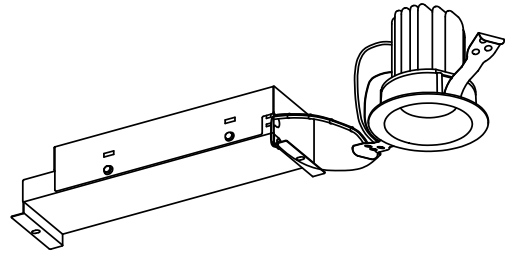

## 意匠図

器具品名	ベースダウンライト	保守率	
器具品番	DL6L28-7W4BW-D DL6L28-7W4BW-DLS	良	0.69
部品品名	-	中	0.67
部品品番	-	否	0.63
		器具効率	
器具光束	567lm	上方向	0%
光源	-	下方向	100%
光源光束	一体型器具のため、器具光束表示	全方向	100%