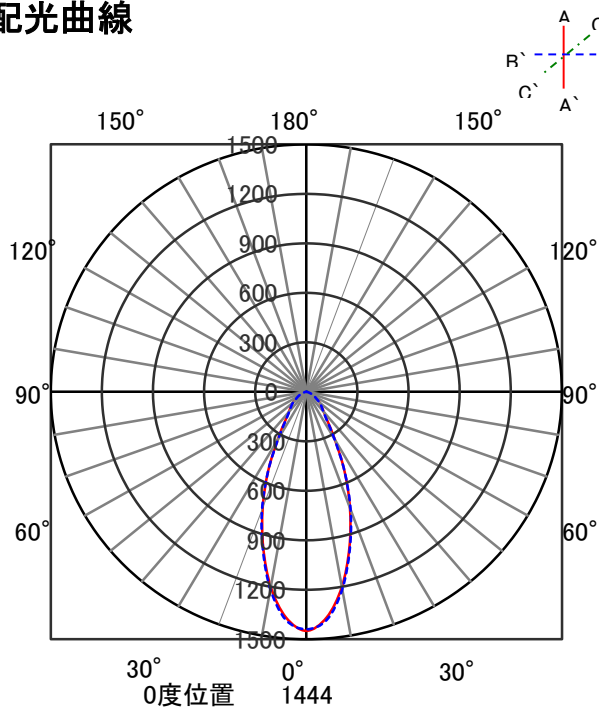

## 意匠図

器具品名	ベースダウンライト	保守率	
器具品番	DL6L28-7W4BW-D DL6L28-7W4BW-DLS	良	0.69
部品品名	-	中	0.67
部品品番	-	否	0.63
		器具効率	
器具光束	567lm	上方向	0%
光源	-	下方向	100%
光源光束	一体型器具のため、器具光束表示	全方向	100%

## 照明率表

		作業面照明率(×0.01)																																							
反射率	天井	80								70								50								30								0							
	壁	70		50		30		10		70		50		30		10		50		30		10		30		10		0													
	床	30	10	30	10	30	10	30	10	30	10	30	10	30	10	30	10	30	10	30	10	30	10	30	10	30	10	30	10	0											
室 指 数	0.4	58	55	47	45	40	39	35	57	54	46	45	40	39	35	45	44	39	39	35	39	38	35	34																	
	0.6	77	71	64	61	57	55	51	75	70	64	61	57	55	51	62	60	56	55	51	55	54	51	49																	
	0.8	88	80	76	71	68	65	61	86	78	75	71	68	65	61	73	69	66	64	61	65	64	61	59																	
	1	95	85	84	78	76	72	68	93	84	82	77	75	72	68	80	76	74	71	67	72	70	67	65																	
	1.25	102	90	91	84	84	79	75	99	89	90	83	83	78	74	86	81	81	77	74	79	76	73	72																	
	1.5	106	94	96	88	89	83	79	103	92	94	87	88	82	79	91	85	85	81	78	83	80	78	76																	
	2	112	98	104	93	97	89	85	109	96	101	92	95	88	85	97	90	92	87	84	89	86	83	81																	
	2.5	116	100	109	96	103	93	90	113	99	106	95	101	92	89	101	93	97	91	88	93	89	87	85																	
	3	119	102	112	98	107	95	93	115	101	109	97	104	95	92	104	96	100	93	91	96	92	90	88																	
	4	122	104	117	101	113	99	97	118	103	114	100	110	98	96	108	98	104	97	95	100	95	94	91																	
5	124	105	120	103	116	101	99	120	104	117	102	113	100	99	110	100	107	99	97	102	97	96	93																		
7	127	107	124	105	121	104	103	123	106	120	104	117	103	102	113	102	111	101	100	105	99	99	96																		
10	129	108	127	107	125	106	105	124	107	123	106	121	105	104	115	104	113	103	102	107	101	101	98																		

## 配光曲線

## 直射水平面照度