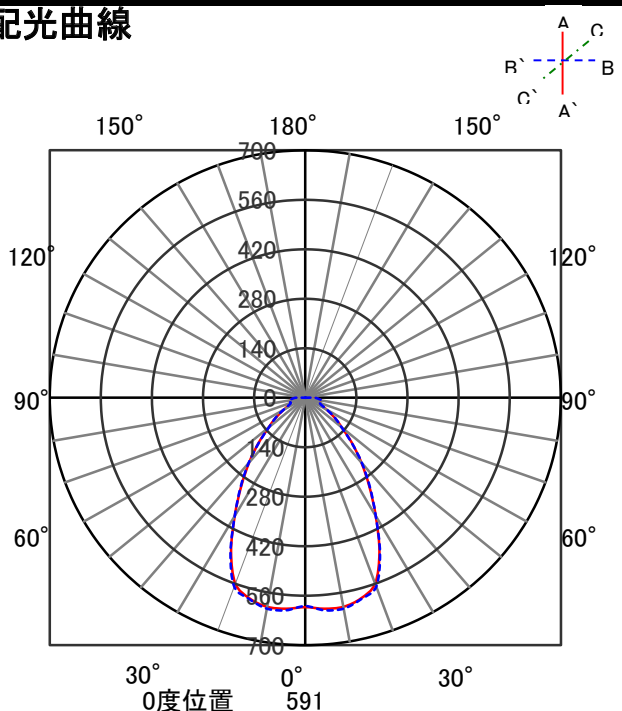

ECOHiLUX照明器具 配光データシート

意匠図

器具品名	ベースダウンライト	保守率	
器具品番	DL6W8-7W7BW-D DL6W8-7W7BW-DLS	良	0.69
部品品名	-	中	0.67
部品品番	-	否	0.63
		器具効率	
器具光束	644lm	上方向	0%
光源	-	下方向	100%
光源光束	一体型器具のため、器具光束表示	全方向	100%

照明率表

		作業面照明率(×0.01)																											
反 射 率	天井	80						70						50				30				0							
	壁	70		50		30		10		70		50		30		10		50		30		10		30		10		0	
	床	30	10	30	10	30	10	10	30	10	30	10	30	10	10	30	10	30	10	10	30	10	30	10	10	30	10	10	0
室 指 数	0.4	54	51	42	40	35	34	30	53	50	41	40	35	34	30	40	39	34	34	30	34	34	30	34	34	30	29		
	0.6	74	68	61	58	54	52	48	72	67	60	58	53	52	48	59	57	52	51	47	52	51	47	52	51	47	46		
	0.8	82	75	69	65	61	59	54	80	73	68	64	60	58	54	66	63	59	57	53	58	57	53	58	57	53	51		
	1	90	81	78	72	70	66	61	88	80	77	72	69	66	61	74	70	67	65	61	66	64	60	66	64	60	58		
	1.25	98	87	87	80	79	74	69	95	86	85	79	78	73	69	82	77	75	72	68	73	71	68	73	71	68	66		
	1.5	102	90	91	83	83	77	73	99	88	89	82	82	76	72	85	80	79	75	72	77	74	71	77	74	71	69		
	2	108	94	99	88	91	83	79	105	93	96	87	89	82	78	92	85	86	81	78	83	80	77	83	80	77	74		
	2.5	113	97	104	92	97	88	84	109	96	102	91	95	87	84	96	89	91	86	83	88	84	81	88	84	81	79		
	3	115	99	108	95	101	91	87	112	98	105	93	99	90	86	99	91	95	88	85	90	87	84	91	87	84	82		
	4	119	101	113	98	107	94	91	115	100	109	97	104	93	91	103	94	99	92	89	94	90	88	95	90	88	85		
5	122	103	116	100	111	97	94	117	101	112	99	108	96	94	106	96	102	94	92	97	92	90	99	92	90	88			
7	124	105	120	102	116	100	98	120	103	116	101	113	99	97	109	99	106	97	95	100	95	94	101	95	94	91			
10	127	106	124	104	121	103	101	122	105	119	103	117	101	100	111	101	109	99	98	103	97	96	103	97	96	93			

配光曲線

直射水平面照度