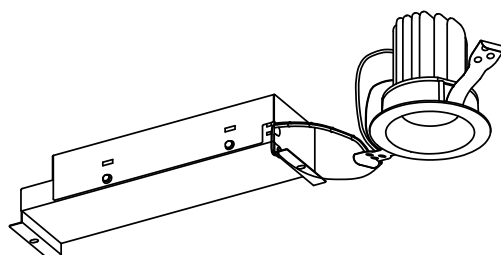

ECOHiLUX照明器具 配光データシート

意匠図

器具品名	ベースダウンライト	保守率	
器具品番	DL6W8-7W7BW-D DL6W8-7W7BW-DLS	良	0.69
部品品名	-	中	0.67
部品品番	-	否	0.63
		器具効率	
器具光束	644lm	上方向	0%
光源	-	下方向	100%
光源光束	一体型器具のため、器具光束表示	全方向	100%

照明率表

		作業面照明率(×0.01)																											
反 射 率	天井	80						70						50				30				0							
	壁	70		50		30		10		70		50		30		10		50		30		10		30		10		0	
	床	30	10	30	10	30	10	10	30	10	30	10	30	10	10	30	10	30	10	10	30	10	30	10	10	30	10	10	0
室 指 数	0.4	54	51	42	40	35	34	30	53	50	41	40	35	34	30	40	39	34	34	30	34	34	30	34	34	30	29		
	0.6	74	68	61	58	54	52	48	72	67	60	58	53	52	48	59	57	52	51	47	52	51	47	52	51	47	46		
	0.8	82	75	69	65	61	59	54	80	73	68	64	60	58	54	66	63	59	57	53	58	57	53	58	57	53	51		
	1	90	81	78	72	70	66	61	88	80	77	72	69	66	61	74	70	67	65	61	66	64	60	66	64	60	58		
	1.25	98	87	87	80	79	74	69	95	86	85	79	78	73	69	82	77	75	72	68	73	71	68	73	71	68	66		
	1.5	102	90	91	83	83	77	73	99	88	89	82	82	76	72	85	80	79	75	72	77	74	71	77	74	71	69		
	2	108	94	99	88	91	83	79	105	93	96	87	89	82	78	92	85	86	81	78	83	80	77	83	80	77	74		
	2.5	113	97	104	92	97	88	84	109	96	102	91	95	87	84	96	89	91	86	83	88	84	81	88	84	81	79		
	3	115	99	108	95	101	91	87	112	98	105	93	99	90	86	99	91	95	88	85	90	87	84	91	87	84	82		
	4	119	101	113	98	107	94	91	115	100	109	97	104	93	91	103	94	99	92	89	94	90	88	95	90	88	85		
5	122	103	116	100	111	97	94	117	101	112	99	108	96	94	106	96	102	94	92	97	92	90	99	92	90	88			
7	124	105	120	102	116	100	98	120	103	116	101	113	99	97	109	99	106	97	95	100	95	94	101	95	94	91			
10	127	106	124	104	121	103	101	122	105	119	103	117	101	100	111	101	109	99	98	103	97	96	103	97	96	93			

配光曲線

直射水平面照度