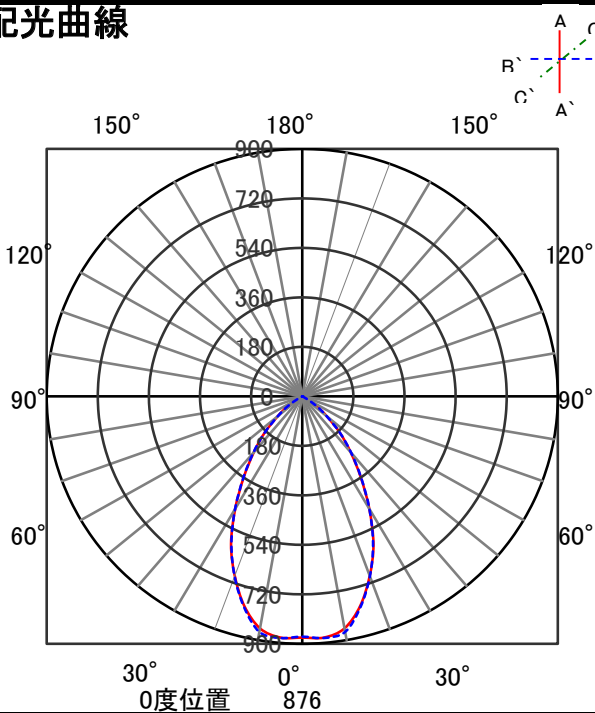

ECOHiLUX照明器具 配光データシート

意匠図

器具品名	ベースダウンライト	保守率	
器具品番	DL6L38-7A7BW-D DL6L38-7A7BW-DLS	良	0.69
部品品名	-	中	0.67
部品品番	-	否	0.63
器具光束	562lm	器具効率	
光源	-	上方向	0%
光源光束	一体型器具のため、器具光束表示	下方向	100%
		全方向	100%

照明率表

		作業面照明率(×0.01)																											
反射率	天井	80								70				50				30				0							
	壁	70		50		30		10		70		50		30		10		50		30		10		30		10		0	
	床	30	10	30	10	30	10	10	30	10	30	10	30	10	10	30	10	30	10	10	30	10	10	30	10	10	30	10	0
室 指 数	0.4	59	55	47	45	40	39	36	57	54	46	45	40	39	36	45	44	40	39	36	39	39	35	34					
	0.6	77	71	65	62	58	56	52	76	70	65	62	58	56	52	63	61	57	56	52	56	55	52	50					
	0.8	89	81	77	72	70	67	63	87	79	76	72	69	67	63	74	71	68	66	63	67	65	62	61					
	1	96	86	85	79	78	74	70	94	85	84	79	77	74	70	82	77	76	73	70	74	72	69	68					
	1.25	103	92	93	85	86	81	77	100	90	91	85	85	80	77	88	83	83	79	76	81	79	76	74					
	1.5	107	95	98	89	91	85	81	105	94	96	88	90	84	81	93	87	88	83	81	85	83	80	78					
	2	113	99	105	94	99	91	87	110	97	103	93	97	90	87	99	92	94	89	86	91	88	85	84					
	2.5	117	101	110	97	104	94	91	113	100	107	96	102	93	91	102	95	98	92	90	95	91	89	87					
	3	119	102	113	99	108	97	94	116	101	110	98	106	96	94	105	96	101	94	92	97	93	91	89					
	4	123	104	118	102	113	100	98	119	103	114	101	110	99	97	108	99	105	97	96	100	96	94	92					
5	124	105	120	103	117	102	100	120	104	117	102	113	101	99	110	100	108	99	98	102	97	96	94						
7	127	107	124	105	121	104	103	122	105	120	104	117	103	102	112	102	111	101	100	105	99	98	96						
10	128	107	126	106	124	106	105	124	106	122	105	120	104	104	114	103	113	103	102	106	101	100	97						

配光曲線

直射水平面照度