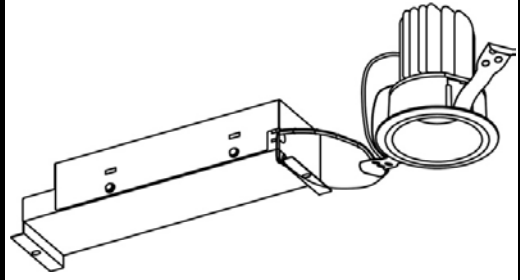

ECOHiLUX照明器具 配光データシート

意匠図

器具品名	ベースダウンライト	保守率	
器具品番	DL6L38-7A7BW-D DL6L38-7A7BW-DLS	良	0.69
部品品名	-	中	0.67
部品品番	-	否	0.63
器具光束	562lm	器具効率	
光源	-	上方向	0%
光源光束	一体型器具のため、器具光束表示	下方向	100%
		全方向	100%

照明率表

		作業面照明率(×0.01)																											
反射率	天井	80								70				50				30				0							
	壁	70		50		30		10		70		50		30		10		50		30		10		30		10		0	
	床	30	10	30	10	30	10	10	30	10	30	10	30	10	10	30	10	30	10	10	30	10	10	30	10	10	30	10	0
室 指 数	0.4	59	55	47	45	40	39	36	57	54	46	45	40	39	36	45	44	40	39	36	39	39	35	34					
	0.6	77	71	65	62	58	56	52	76	70	65	62	58	56	52	63	61	57	56	52	56	55	52	50					
	0.8	89	81	77	72	70	67	63	87	79	76	72	69	67	63	74	71	68	66	63	67	65	62	61					
	1	96	86	85	79	78	74	70	94	85	84	79	77	74	70	82	77	76	73	70	74	72	69	68					
	1.25	103	92	93	85	86	81	77	100	90	91	85	85	80	77	88	83	83	79	76	81	79	76	74					
	1.5	107	95	98	89	91	85	81	105	94	96	88	90	84	81	93	87	88	83	81	85	83	80	78					
	2	113	99	105	94	99	91	87	110	97	103	93	97	90	87	99	92	94	89	86	91	88	85	84					
	2.5	117	101	110	97	104	94	91	113	100	107	96	102	93	91	102	95	98	92	90	95	91	89	87					
	3	119	102	113	99	108	97	94	116	101	110	98	106	96	94	105	96	101	94	92	97	93	91	89					
	4	123	104	118	102	113	100	98	119	103	114	101	110	99	97	108	99	105	97	96	100	96	94	92					
5	124	105	120	103	117	102	100	120	104	117	102	113	101	99	110	100	108	99	98	102	97	96	94						
7	127	107	124	105	121	104	103	122	105	120	104	117	103	102	112	102	111	101	100	105	99	98	96						
10	128	107	126	106	124	106	105	124	106	122	105	120	104	104	114	103	113	103	102	106	101	100	97						

配光曲線

直射水平面照度