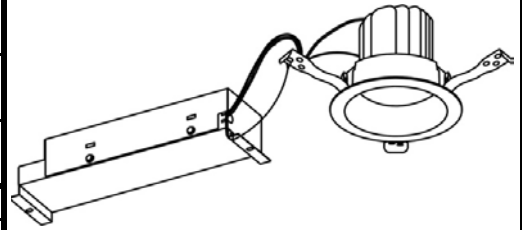

ECOHiLUX照明器具 配光データシート

意匠図

器具品名	ベースダウンライト	保守率	
器具品番	DL5L38-10W7BW-D DL5L38-10W7BW-DLS	良	0.69
部品品名	-	中	0.67
部品品番	-	否	0.63
		器具効率	
器具光束	470lm	上方向	0%
光源	-	下方向	100%
光源光束	一体型器具のため、器具光束表示	全方向	100%

照明率表

		作業面照明率(×0.01)																							
反射率	天井 壁 床	80								70								50							
		70	50	30	10	70	50	30	10	70	50	30	10	50	30	10	30	10	10	30	10	0			
室 指 数	0.4	54	51	42	40	35	34	30	53	50	41	40	35	34	30	40	39	34	34	30	34	34	30	29	
	0.6	74	68	61	58	54	52	48	72	67	60	58	53	52	48	59	57	52	51	47	52	51	47	46	
	0.8	82	75	69	65	61	59	54	80	73	68	64	60	58	54	66	63	59	57	53	58	57	53	51	
	1	90	81	78	72	70	66	61	88	80	77	72	69	66	61	74	70	67	65	61	66	64	60	58	
	1.25	98	87	87	80	79	74	69	95	86	85	79	78	73	69	82	77	75	72	68	73	71	68	66	
	1.5	102	90	91	83	83	77	73	99	88	89	82	82	76	72	85	80	79	75	72	77	74	71	69	
	2	108	94	99	88	91	83	79	105	93	96	87	89	82	78	92	85	86	81	78	83	80	77	74	
	2.5	113	97	104	92	97	88	84	109	96	102	91	95	87	84	96	89	91	86	83	88	84	81	79	
	3	115	99	108	95	101	91	87	112	98	105	93	99	90	86	99	91	95	88	85	90	87	84	82	
	4	119	101	113	98	107	94	91	115	100	109	97	104	93	91	103	94	99	92	89	94	90	88	85	
5	122	103	116	100	111	97	94	117	101	112	99	108	96	94	106	96	102	94	92	97	92	90	88		
7	124	105	120	102	116	100	98	120	103	116	101	113	99	97	109	99	106	97	95	100	95	94	91		
10	127	106	124	104	121	103	101	122	105	119	103	117	101	100	111	101	109	99	98	103	97	96	93		

配光曲線

直射水平面照度