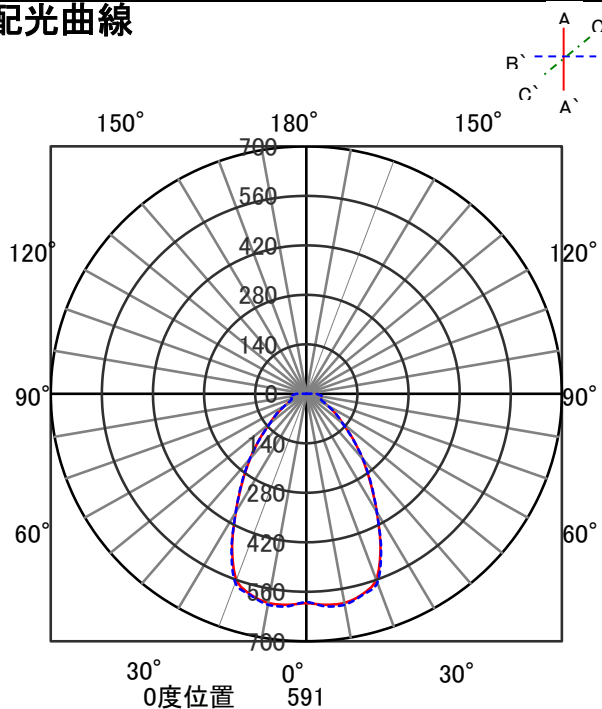

ECOHiLUX照明器具 配光データシート

意匠図

器具品名	ベースダウンライト	保守率	
器具品番	DL5L38-10W7BW-D DL5L38-10W7BW-DLS	良	0.69
部品品名	-	中	0.67
部品品番	-	否	0.63
		器具効率	
器具光束	470lm	上方向	0%
光源	-	下方向	100%
光源光束	一体型器具のため、器具光束表示	全方向	100%

照明率表

		作業面照明率(×0.01)																							
反射率	天井 壁 床	80								70								50							
		70	50	30	10	70	50	30	10	70	50	30	10	50	30	10	30	10	10	30	10	0			
室 指 数	0.4	54	51	42	40	35	34	30	53	50	41	40	35	34	30	40	39	34	34	30	34	34	30	29	
	0.6	74	68	61	58	54	52	48	72	67	60	58	53	52	48	59	57	52	51	47	52	51	47	46	
	0.8	82	75	69	65	61	59	54	80	73	68	64	60	58	54	66	63	59	57	53	58	57	53	51	
	1	90	81	78	72	70	66	61	88	80	77	72	69	66	61	74	70	67	65	61	66	64	60	58	
	1.25	98	87	87	80	79	74	69	95	86	85	79	78	73	69	82	77	75	72	68	73	71	68	66	
	1.5	102	90	91	83	83	77	73	99	88	89	82	82	76	72	85	80	79	75	72	77	74	71	69	
	2	108	94	99	88	91	83	79	105	93	96	87	89	82	78	92	85	86	81	78	83	80	77	74	
	2.5	113	97	104	92	97	88	84	109	96	102	91	95	87	84	96	89	91	86	83	88	84	81	79	
	3	115	99	108	95	101	91	87	112	98	105	93	99	90	86	99	91	95	88	85	90	87	84	82	
	4	119	101	113	98	107	94	91	115	100	109	97	104	93	91	103	94	99	92	89	94	90	88	85	
5	122	103	116	100	111	97	94	117	101	112	99	108	96	94	106	96	102	94	92	97	92	90	88		
7	124	105	120	102	116	100	98	120	103	116	101	113	99	97	109	99	106	97	95	100	95	94	91		
10	127	106	124	104	121	103	101	122	105	119	103	117	101	100	111	101	109	99	98	103	97	96	93		

配光曲線

直射水平面照度