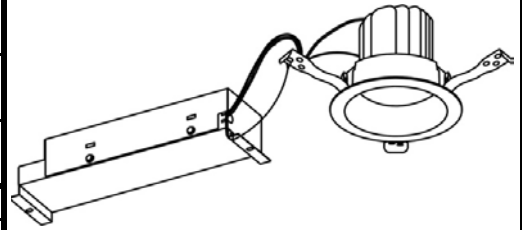

ECOHiLUX照明器具 配光データシート

意匠図

器具品名	ベースダウンライト	保守率	
器具品番	DL6L38-10W7BW-D DL6L38-10W7BW-DLS	良	0.69
部品品名	-	中	0.67
部品品番	-	否	0.63
		器具効率	
器具光束	611lm	上方向	0%
光源	-	下方向	100%
光源光束	一体型器具のため、器具光束表示	全方向	100%

照明率表

		作業面照明率(×0.01)																																							
反射率	天井 壁 床	80								70								50								30								0							
		70	50	30	10	70	50	30	10	70	50	30	10	70	50	30	10	70	50	30	10	70	50	30	10	70	50	30	10	70	50	30	10								
室 指 数	0.4	54	51	42	40	35	34	30	53	50	41	40	35	34	30	40	39	34	34	30	34	34	30	34	34	30	29														
	0.6	74	68	61	58	54	52	48	72	67	60	58	53	52	48	59	57	52	51	47	52	51	47	46																	
	0.8	82	75	69	65	61	59	54	80	73	68	64	60	58	54	66	63	59	57	53	58	57	53	51																	
	1	90	81	78	72	70	66	61	88	80	77	72	69	66	61	74	70	67	65	61	66	64	60	58																	
	1.25	98	87	87	80	79	74	69	95	86	85	79	78	73	69	82	77	75	72	68	73	71	68	66																	
	1.5	102	90	91	83	83	77	73	99	88	89	82	82	76	72	85	80	79	75	72	77	74	71	69																	
	2	108	94	99	88	91	83	79	105	93	96	87	89	82	78	92	85	86	81	78	83	80	77	74																	
	2.5	113	97	104	92	97	88	84	109	96	102	91	95	87	84	96	89	91	86	83	88	84	81	79																	
	3	115	99	108	95	101	91	87	112	98	105	93	99	90	86	99	91	95	88	85	90	87	84	82																	
	4	119	101	113	98	107	94	91	115	100	109	97	104	93	91	103	94	99	92	89	94	90	88	85																	
5	122	103	116	100	111	97	94	117	101	112	99	108	96	94	106	96	102	94	92	97	92	90	88																		
7	124	105	120	102	116	100	98	120	103	116	101	113	99	97	109	99	106	97	95	100	95	94	91																		
10	127	106	124	104	121	103	101	122	105	119	103	117	101	100	111	101	109	99	98	103	97	96	93																		

配光曲線

直射水平面照度