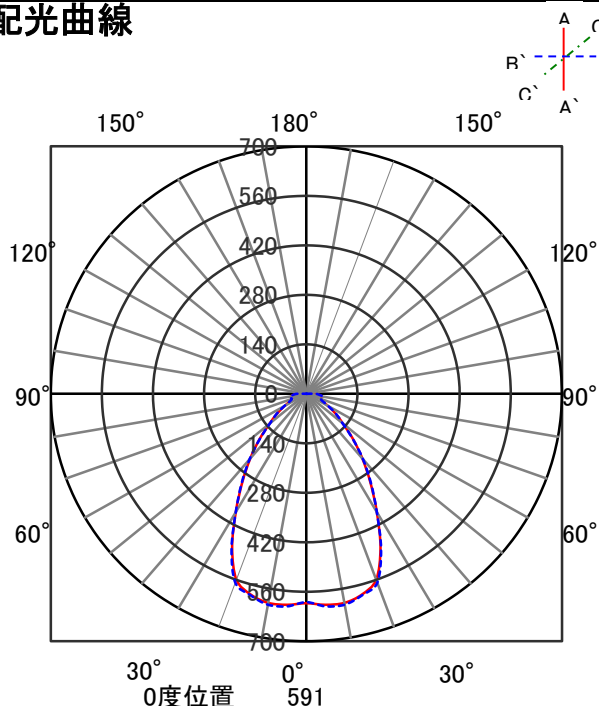

ECOHiLUX照明器具 配光データシート

意匠図

器具品名	ベースダウンライト	保守率	
器具品番	DL6L38-10W7BW-D DL6L38-10W7BW-DLS	良	0.69
部品品名	-	中	0.67
部品品番	-	否	0.63
		器具効率	
器具光束	611lm	上方向	0%
光源	-	下方向	100%
光源光束	一体型器具のため、器具光束表示	全方向	100%

照明率表

		作業面照明率(×0.01)																																							
反射率	天井 壁 床	80								70								50								30								0							
		70	50	30	10	70	50	30	10	70	50	30	10	70	50	30	10	70	50	30	10	70	50	30	10	70	50	30	10	70	50	30	10								
室 指 数	0.4	54	51	42	40	35	34	30	53	50	41	40	35	34	30	40	39	34	34	30	34	34	30	34	34	30	29														
	0.6	74	68	61	58	54	52	48	72	67	60	58	53	52	48	59	57	52	51	47	52	51	47	46																	
	0.8	82	75	69	65	61	59	54	80	73	68	64	60	58	54	66	63	59	57	53	58	57	53	51																	
	1	90	81	78	72	70	66	61	88	80	77	72	69	66	61	74	70	67	65	61	66	64	60	58																	
	1.25	98	87	87	80	79	74	69	95	86	85	79	78	73	69	82	77	75	72	68	73	71	68	66																	
	1.5	102	90	91	83	83	77	73	99	88	89	82	82	76	72	85	80	79	75	72	77	74	71	69																	
	2	108	94	99	88	91	83	79	105	93	96	87	89	82	78	92	85	86	81	78	83	80	77	74																	
	2.5	113	97	104	92	97	88	84	109	96	102	91	95	87	84	96	89	91	86	83	88	84	81	79																	
	3	115	99	108	95	101	91	87	112	98	105	93	99	90	86	99	91	95	88	85	90	87	84	82																	
	4	119	101	113	98	107	94	91	115	100	109	97	104	93	91	103	94	99	92	89	94	90	88	85																	
5	122	103	116	100	111	97	94	117	101	112	99	108	96	94	106	96	102	94	92	97	92	90	88																		
7	124	105	120	102	116	100	98	120	103	116	101	113	99	97	109	99	106	97	95	100	95	94	91																		
10	127	106	124	104	121	103	101	122	105	119	103	117	101	100	111	101	109	99	98	103	97	96	93																		

配光曲線

直射水平面照度