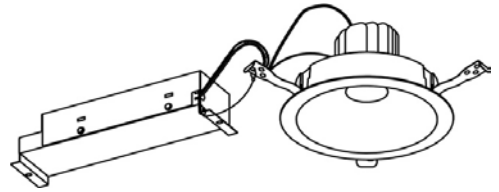

ECOHiLUX照明器具 配光データシート

意匠図

器具品名	ベースダウンライト	保守率	
器具品番	DL8WW8-15W4BW-D DL8WW8-15W4BW-DLS	良	0.69
部品品名	-	中	0.67
部品品番	-	否	0.63
		器具効率	
器具光束	808lm	上方向	0%
光源	-	下方向	100%
光源光束	一体型器具のため、器具光束表示	全方向	100%

照明率表

作業面照明率(×0.01)