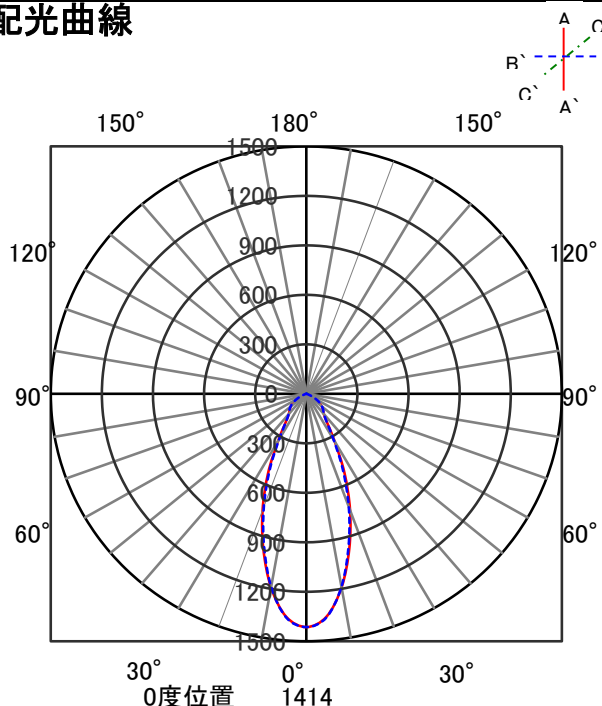

ECOHiLUX照明器具 配光データシート

意匠図

器具品名	ベースダウンライト	保守率	
器具品番	DL8WW8-15W4BW-D DL8WW8-15W4BW-DLS	良	0.69
部品品名	-	中	0.67
部品品番	-	否	0.63
		器具効率	
器具光束	808lm	上方向	0%
光源	-	下方向	100%
光源光束	一体型器具のため、器具光束表示	全方向	100%

照明率表

作業面照明率(×0.01)

配光曲線

直射水平面照度