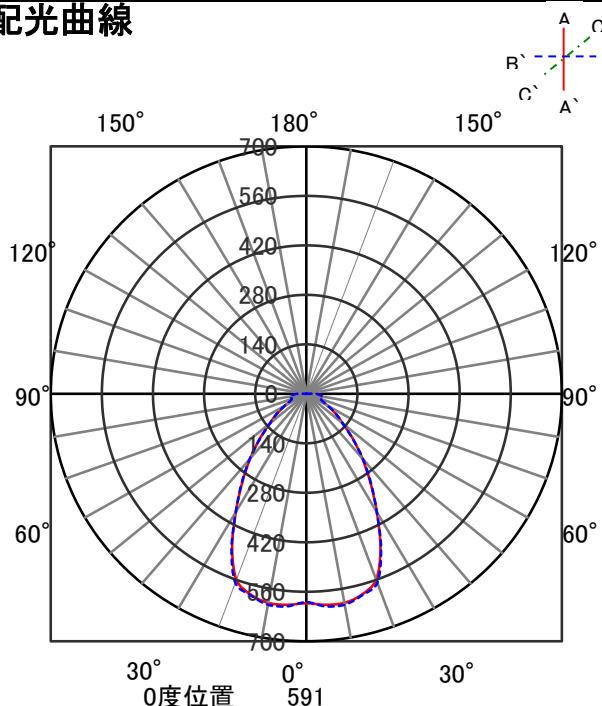

配光曲線

直射水平面照度