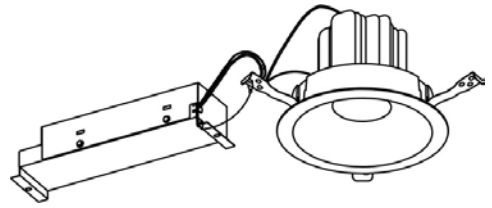

ECOHiLUX照明器具 配光データシート

意匠図

器具品名	ベースダウンライト	保守率	
器具品番	DL14W8-15W4BW-D DL14W8-15W4BW-DLS	良	0.69
部品品名	-	中	0.67
部品品番	-	否	0.63
		器具効率	
器具光束	1358lm	上方向	0%
光源	-	下方向	100%
光源光束	一体型器具のため、器具光束表示	全方向	100%

照明率表

		作業面照明率(×0.01)																						
反射率	天井 壁 床	80				70				50				30				0						
		70	50	30	10	70	50	30	10	50	30	10	30	10	10	30	10	10	30	10	10			
室 指 数	0.4	58	54	46	44	39	38	35	57	53	45	44	39	38	35	45	43	39	38	35	38	38	34	33
	0.6	76	70	64	61	56	55	51	74	69	63	60	56	54	50	62	59	55	54	50	55	54	50	49
	0.8	87	79	75	71	67	65	60	85	78	74	70	67	64	60	72	69	66	64	60	65	63	60	58
	1	95	85	83	77	75	72	67	92	84	82	77	75	71	67	79	75	73	71	67	72	70	67	65
	1.25	101	90	91	83	83	78	74	99	89	89	83	82	78	74	86	81	80	77	73	78	76	73	71
	1.5	106	93	96	87	89	83	79	103	92	94	86	88	82	78	91	85	85	81	78	83	80	77	75
	2	112	98	104	93	97	89	85	109	96	101	92	95	88	85	97	90	92	87	84	89	86	83	81
	2.5	116	100	109	96	103	93	89	112	99	106	95	101	92	89	101	93	97	90	88	93	89	87	85
	3	119	102	112	98	107	95	93	115	101	109	97	104	95	92	104	95	100	93	91	96	92	90	88
	4	122	104	117	101	113	99	97	118	103	114	100	110	98	96	107	98	104	96	95	100	95	93	91
5	124	105	120	103	116	101	99	120	104	116	102	113	100	99	110	100	107	99	97	102	97	96	93	
7	127	107	124	105	121	104	103	123	106	120	104	117	103	102	113	102	111	101	100	105	99	99	96	
10	129	108	127	107	125	106	105	124	107	122	106	121	105	104	115	104	113	103	102	107	101	101	98	

配光曲線

直射水平面照度