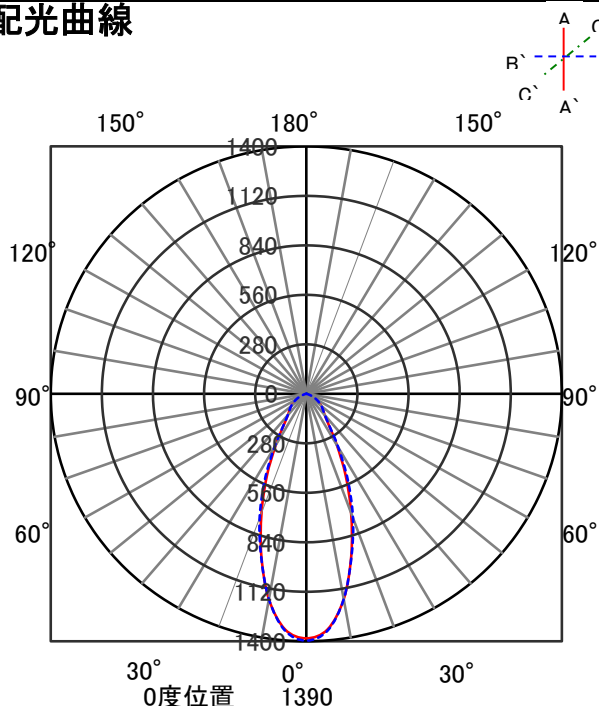

ECOHiLUX照明器具 配光データシート

意匠図

器具品名	ベースダウンライト	保守率	
器具品番	DL14W8-15W4BW-D DL14W8-15W4BW-DLS	良	0.69
部品品名	-	中	0.67
部品品番	-	否	0.63
		器具効率	
器具光束	1358lm	上方向	0%
光源	-	下方向	100%
光源光束	一体型器具のため、器具光束表示	全方向	100%

照明率表

		作業面照明率(×0.01)																						
反射率	天井 壁 床	80				70				50				30				0						
		70	50	30	10	70	50	30	10	50	30	10	30	10	10	30	10	10	30	10	10			
室 指 数	0.4	58	54	46	44	39	38	35	57	53	45	44	39	38	35	45	43	39	38	35	38	38	34	33
	0.6	76	70	64	61	56	55	51	74	69	63	60	56	54	50	62	59	55	54	50	55	54	50	49
	0.8	87	79	75	71	67	65	60	85	78	74	70	67	64	60	72	69	66	64	60	65	63	60	58
	1	95	85	83	77	75	72	67	92	84	82	77	75	71	67	79	75	73	71	67	72	70	67	65
	1.25	101	90	91	83	83	78	74	99	89	89	83	82	78	74	86	81	80	77	73	78	76	73	71
	1.5	106	93	96	87	89	83	79	103	92	94	86	88	82	78	91	85	85	81	78	83	80	77	75
	2	112	98	104	93	97	89	85	109	96	101	92	95	88	85	97	90	92	87	84	89	86	83	81
	2.5	116	100	109	96	103	93	89	112	99	106	95	101	92	89	101	93	97	90	88	93	89	87	85
	3	119	102	112	98	107	95	93	115	101	109	97	104	95	92	104	95	100	93	91	96	92	90	88
	4	122	104	117	101	113	99	97	118	103	114	100	110	98	96	107	98	104	96	95	100	95	93	91
5	124	105	120	103	116	101	99	120	104	116	102	113	100	99	110	100	107	99	97	102	97	96	93	
7	127	107	124	105	121	104	103	123	106	120	104	117	103	102	113	102	111	101	100	105	99	99	96	
10	129	108	127	107	125	106	105	124	107	122	106	121	105	104	115	104	113	103	102	107	101	101	98	

配光曲線

直射水平面照度