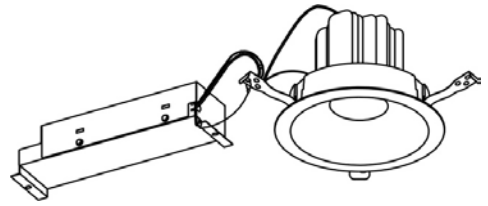

ECOHiLUX照明器具 配光データシート

意匠図

|      |                                      |      |      |
|------|--------------------------------------|------|------|
| 器具品名 | ベースダウンライト                            | 保守率  |      |
| 器具品番 | DL18N8-15W7BW-D<br>DL18N8-15W7BW-DLS | 良    | 0.69 |
| 部品品名 | -                                    | 中    | 0.67 |
| 部品品番 | -                                    | 否    | 0.63 |
|      |                                      | 器具効率 |      |
| 器具光束 | 1800lm                               | 上方向  | 0%   |
| 光源   | -                                    | 下方向  | 100% |
| 光源光束 | 一体型器具のため、器具光束表示                      | 全方向  | 100% |