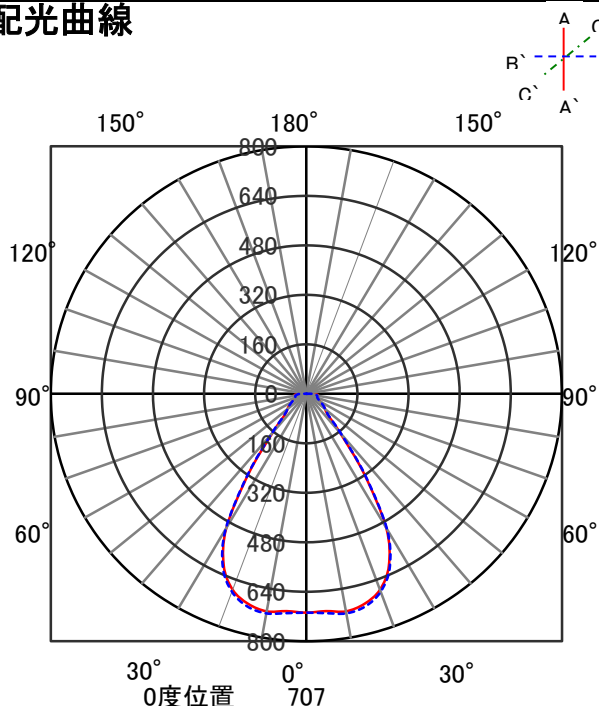

ECOHiLUX照明器具 配光データシート

意匠図

|      |                                      |      |      |
|------|--------------------------------------|------|------|
| 器具品名 | ベースダウンライト                            | 保守率  |      |
| 器具品番 | DL18N8-15W7BW-D<br>DL18N8-15W7BW-DLS | 良    | 0.69 |
| 部品品名 | -                                    | 中    | 0.67 |
| 部品品番 | -                                    | 否    | 0.63 |
|      |                                      | 器具効率 |      |
| 器具光束 | 1800lm                               | 上方向  | 0%   |
| 光源   | -                                    | 下方向  | 100% |
| 光源光束 | 一体型器具のため、器具光束表示                      | 全方向  | 100% |

配光曲線

直射水平面照度