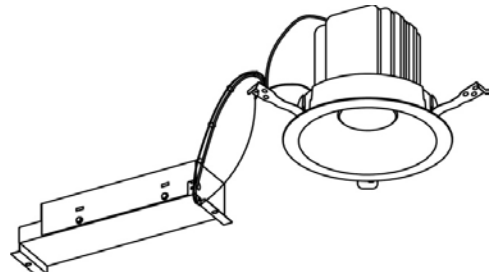

ECOHiLUX照明器具 配光データシート

意匠図

器具品名	ベースダウンライト	保守率	
器具品番	DL24W8-15W4BW-D DL24W8-15W4BW-DLS	良	0.69
部品品名	-	中	0.67
部品品番	-	否	0.63
		器具効率	
器具光束	2328lm	上方向	0%
光源	-	下方向	100%
光源光束	一体型器具のため、器具光束表示	全方向	100%

照明率表

		作業面照明率(×0.01)																						
反射率	天井 壁 床	80				70				50				30				0						
		70	50	30	10	70	50	30	10	50	30	10	30	10	10	30	10	10	30	10	10			
室 指 数	0.4	58	54	46	44	39	38	35	57	53	45	44	39	38	35	45	43	39	38	35	38	38	34	33
	0.6	76	70	64	61	56	55	51	74	69	63	60	56	54	50	62	59	55	54	50	55	54	50	49
	0.8	87	79	75	71	67	65	60	85	78	74	70	67	64	60	72	69	66	64	60	65	63	60	58
	1	95	85	83	77	75	72	67	92	84	82	77	75	71	67	79	75	73	71	67	72	70	67	65
	1.25	101	90	91	83	83	78	74	99	89	89	83	82	78	74	86	81	80	77	73	78	76	73	71
	1.5	106	93	96	87	89	83	79	103	92	94	86	88	82	78	91	85	85	81	78	83	80	77	75
	2	112	98	104	93	97	89	85	109	96	101	92	95	88	85	97	90	92	87	84	89	86	83	81
	2.5	116	100	109	96	103	93	89	112	99	106	95	101	92	89	101	93	97	90	88	93	89	87	85
	3	119	102	112	98	107	95	93	115	101	109	97	104	95	92	104	95	100	93	91	96	92	90	88
	4	122	104	117	101	113	99	97	118	103	114	100	110	98	96	107	98	104	96	95	100	95	93	91
5	124	105	120	103	116	101	99	120	104	116	102	113	100	99	110	100	107	99	97	102	97	96	93	
7	127	107	124	105	121	104	103	123	106	120	104	117	103	102	113	102	111	101	100	105	99	99	96	
10	129	108	127	107	125	106	105	124	107	122	106	121	105	104	115	104	113	103	102	107	101	101	98	

配光曲線

直射水平面照度