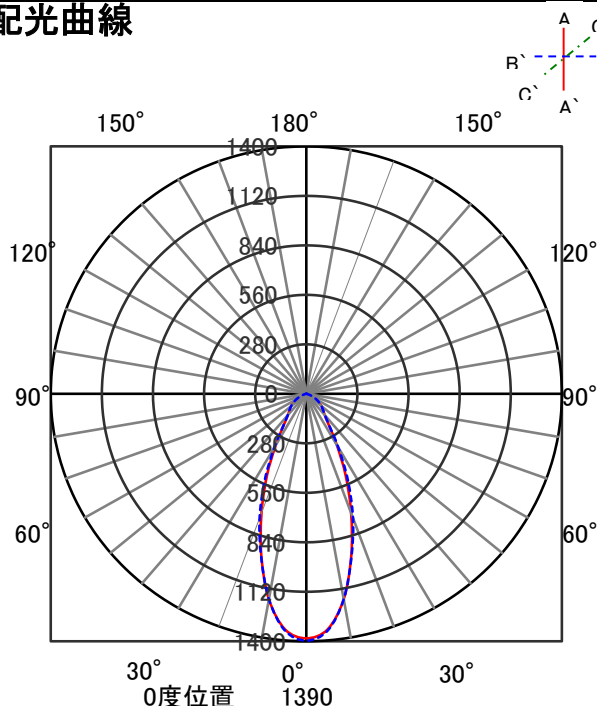

ECOHiLUX照明器具 配光データシート

意匠図

器具品名	ベースダウンライト	保守率	
器具品番	DL24W8-15W4BW-D DL24W8-15W4BW-DLS	良	0.69
部品品名	-	中	0.67
部品品番	-	否	0.63
		器具効率	
器具光束	2328lm	上方向	0%
光源	-	下方向	100%
光源光束	一体型器具のため、器具光束表示	全方向	100%

照明率表

		作業面照明率(×0.01)																						
反射率	天井 壁 床	80				70				50				30				0						
		70	50	30	10	70	50	30	10	50	30	10	30	10	10	30	10	10	30	10	10			
室 指 数	0.4	58	54	46	44	39	38	35	57	53	45	44	39	38	35	45	43	39	38	35	38	38	34	33
	0.6	76	70	64	61	56	55	51	74	69	63	60	56	54	50	62	59	55	54	50	55	54	50	49
	0.8	87	79	75	71	67	65	60	85	78	74	70	67	64	60	72	69	66	64	60	65	63	60	58
	1	95	85	83	77	75	72	67	92	84	82	77	75	71	67	79	75	73	71	67	72	70	67	65
	1.25	101	90	91	83	83	78	74	99	89	89	83	82	78	74	86	81	80	77	73	78	76	73	71
	1.5	106	93	96	87	89	83	79	103	92	94	86	88	82	78	91	85	85	81	78	83	80	77	75
	2	112	98	104	93	97	89	85	109	96	101	92	95	88	85	97	90	92	87	84	89	86	83	81
	2.5	116	100	109	96	103	93	89	112	99	106	95	101	92	89	101	93	97	90	88	93	89	87	85
	3	119	102	112	98	107	95	93	115	101	109	97	104	95	92	104	95	100	93	91	96	92	90	88
	4	122	104	117	101	113	99	97	118	103	114	100	110	98	96	107	98	104	96	95	100	95	93	91
5	124	105	120	103	116	101	99	120	104	116	102	113	100	99	110	100	107	99	97	102	97	96	93	
7	127	107	124	105	121	104	103	123	106	120	104	117	103	102	113	102	111	101	100	105	99	99	96	
10	129	108	127	107	125	106	105	124	107	122	106	121	105	104	115	104	113	103	102	107	101	101	98	

配光曲線

直射水平面照度