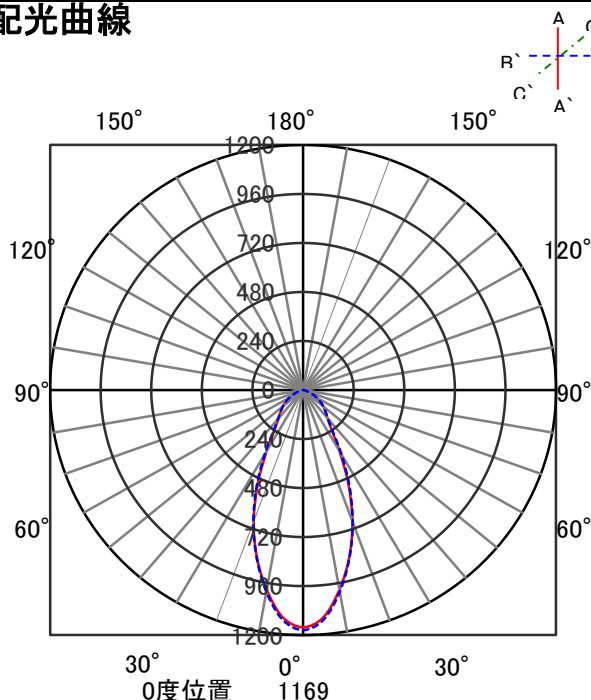

ECOHiLUX照明器具 配光データシート

器具品名	ベースダウンライト	保守率	
器具品番	DL30WW8-15W4BW-D DL30WW8-15W4BW-DLS	良	0.69
部品品名	-	中	0.67
部品品番	-	否	0.63
		器具効率	
器具光束	2852lm	上方向	0%
光源	-	下方向	100%
光源光束	一体型器具のため、器具光束表示	全方向	100%

照明率表

		作業面照明率(×0.01)																						
反射率	天井	80								70				50				30		0				
	壁	70		50		30		10	70		50		30		10	50		30		10	0			
	床	30	10	30	10	30	10	10	30	10	30	10	10	30	10	30	10	10	30	10	10	0		
室 指 数	0.4	56	53	44	42	37	36	33	55	52	43	42	37	36	32	43	41	37	36	32	36	36	32	31
	0.6	74	68	62	58	54	52	48	72	67	61	58	54	52	48	59	57	53	52	48	52	51	48	46
	0.8	85	77	73	69	65	62	58	83	76	72	68	64	62	58	70	67	63	61	58	62	61	57	56
	1	93	83	81	75	73	69	65	91	82	80	75	72	69	65	77	73	71	68	65	69	68	64	62
	1.25	100	89	89	82	81	76	72	97	87	87	81	80	76	72	84	79	78	75	71	76	74	71	69
	1.5	105	92	95	86	87	81	77	102	91	93	85	86	80	77	89	83	83	79	76	81	78	75	73
	2	111	97	102	91	95	87	84	108	95	100	91	94	87	83	95	89	90	85	82	87	84	82	79
	2.5	115	99	107	95	101	91	88	111	98	105	94	99	91	88	100	92	95	89	87	92	88	86	84
	3	118	101	111	97	106	94	91	114	100	108	96	103	93	91	103	95	99	92	90	95	91	89	86
	4	122	103	116	101	111	98	96	117	102	113	100	109	97	95	107	98	103	96	94	99	94	92	90
5	124	105	119	102	115	100	98	120	104	116	101	112	100	98	109	99	106	98	96	101	96	95	92	
7	126	106	123	105	120	103	102	122	105	119	104	116	102	101	112	102	110	100	99	104	99	98	95	
10	128	107	126	106	124	105	104	124	106	122	105	120	104	103	114	103	113	102	102	106	100	100	97	

配光曲線

直射水平面照度