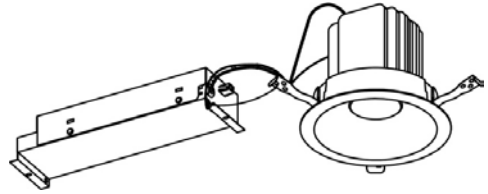

ECOHiLUX照明器具 配光データシート

器具品名	ベースダウンライト	保守率	
器具品番	DL30WW8-15W4BW-D DL30WW8-15W4BW-DLS	良	0.69
部品品名	-	中	0.67
部品品番	-	否	0.63
		器具効率	
器具光束	2852lm	上方向	0%
光源	-	下方向	100%
光源光束	一体型器具のため、器具光束表示	全方向	100%

照明率表

		作業面照明率(×0.01)																						
反射率	天井	80								70				50				30		0				
	壁	70		50		30		10	70		50		30		10	50		30		10	0			
	床	30	10	30	10	30	10	10	30	10	30	10	10	30	10	30	10	10	30	10	10	0		
室 指 数	0.4	56	53	44	42	37	36	33	55	52	43	42	37	36	32	43	41	37	36	32	36	36	32	31
	0.6	74	68	62	58	54	52	48	72	67	61	58	54	52	48	59	57	53	52	48	52	51	48	46
	0.8	85	77	73	69	65	62	58	83	76	72	68	64	62	58	70	67	63	61	58	62	61	57	56
	1	93	83	81	75	73	69	65	91	82	80	75	72	69	65	77	73	71	68	65	69	68	64	62
	1.25	100	89	89	82	81	76	72	97	87	87	81	80	76	72	84	79	78	75	71	76	74	71	69
	1.5	105	92	95	86	87	81	77	102	91	93	85	86	80	77	89	83	83	79	76	81	78	75	73
	2	111	97	102	91	95	87	84	108	95	100	91	94	87	83	95	89	90	85	82	87	84	82	79
	2.5	115	99	107	95	101	91	88	111	98	105	94	99	91	88	100	92	95	89	87	92	88	86	84
	3	118	101	111	97	106	94	91	114	100	108	96	103	93	91	103	95	99	92	90	95	91	89	86
	4	122	103	116	101	111	98	96	117	102	113	100	109	97	95	107	98	103	96	94	99	94	92	90
5	124	105	119	102	115	100	98	120	104	116	101	112	100	98	109	99	106	98	96	101	96	95	92	
7	126	106	123	105	120	103	102	122	105	119	104	116	102	101	112	102	110	100	99	104	99	98	95	
10	128	107	126	106	124	105	104	124	106	122	105	120	104	103	114	103	113	102	102	106	100	100	97	

配光曲線

直射水平面照度