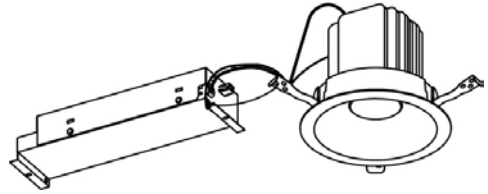

ECOHiLUX照明器具 配光データシート

器具品名	ベースダウンライト	保守率	
器具品番	DL30L38-15W4BW-D DL30L38-15W4BW-DLS	良	0.69
部品品名	-	中	0.67
部品品番	-	否	0.63
		器具効率	
器具光束	2764lm	上方向	0%
光源	-	下方向	100%
光源光束	一体型器具のため、器具光束表示	全方向	100%

照明率表

		作業面照明率(×0.01)																						
反射率	天井	80								70				50				30		0				
	壁	70		50		30		10	70		50		30		10	50		30		10	0			
	床	30	10	30	10	30	10	10	30	10	30	10	10	30	10	30	10	10	30	10	10	0		
室 指 数	0.4	56	53	44	42	37	36	33	55	52	43	42	37	36	32	43	41	37	36	32	36	36	32	31
	0.6	74	68	62	58	54	52	48	72	67	61	58	54	52	48	59	57	53	52	48	52	51	48	46
	0.8	85	77	73	69	65	62	58	83	76	72	68	64	62	58	70	67	63	61	58	62	61	57	56
	1	93	83	81	75	73	69	65	91	82	80	75	72	69	65	77	73	71	68	65	69	68	64	62
	1.25	100	89	89	82	81	76	72	97	87	87	81	80	76	72	84	79	78	75	71	76	74	71	69
	1.5	105	92	95	86	87	81	77	102	91	93	85	86	80	77	89	83	83	79	76	81	78	75	73
	2	111	97	102	91	95	87	84	108	95	100	91	94	87	83	95	89	90	85	82	87	84	82	79
	2.5	115	99	107	95	101	91	88	111	98	105	94	99	91	88	100	92	95	89	87	92	88	86	84
	3	118	101	111	97	106	94	91	114	100	108	96	103	93	91	103	95	99	92	90	95	91	89	86
	4	122	103	116	101	111	98	96	117	102	113	100	109	97	95	107	98	103	96	94	99	94	92	90
5	124	105	119	102	115	100	98	120	104	116	101	112	100	98	109	99	106	98	96	101	96	95	92	
7	126	106	123	105	120	103	102	122	105	119	104	116	102	101	112	102	110	100	99	104	99	98	95	
10	128	107	126	106	124	105	104	124	106	122	105	120	104	103	114	103	113	102	102	106	100	100	97	

配光曲線

直射水平面照度