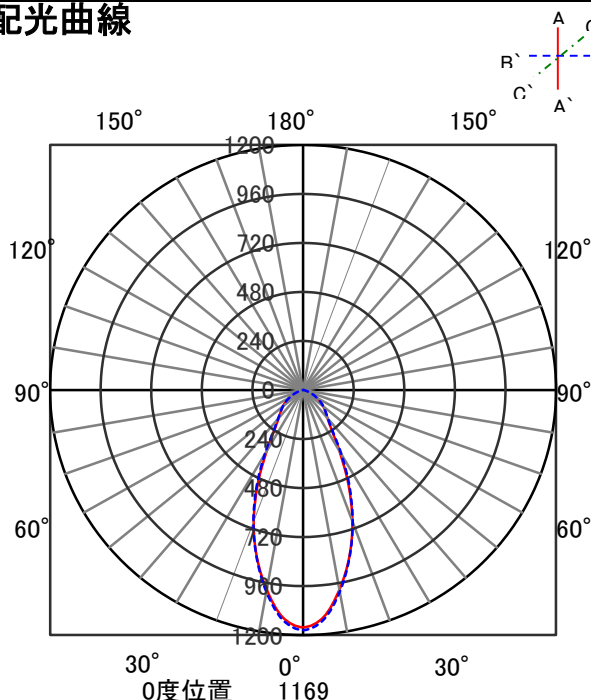

ECOHiLUX照明器具 配光データシート

器具品名	ベースダウンライト	保守率	
器具品番	DL30L38-15W4BW-D DL30L38-15W4BW-DLS	良	0.69
部品品名	-	中	0.67
部品品番	-	否	0.63
		器具効率	
器具光束	2764lm	上方向	0%
光源	-	下方向	100%
光源光束	一体型器具のため、器具光束表示	全方向	100%

照明率表

		作業面照明率(×0.01)																						
反射率	天井	80								70				50				30		0				
	壁	70		50		30		10	70		50		30		10	50		30		10	0			
	床	30	10	30	10	30	10	10	30	10	30	10	10	30	10	30	10	10	30	10	10	0		
室 指 数	0.4	56	53	44	42	37	36	33	55	52	43	42	37	36	32	43	41	37	36	32	36	36	32	31
	0.6	74	68	62	58	54	52	48	72	67	61	58	54	52	48	59	57	53	52	48	52	51	48	46
	0.8	85	77	73	69	65	62	58	83	76	72	68	64	62	58	70	67	63	61	58	62	61	57	56
	1	93	83	81	75	73	69	65	91	82	80	75	72	69	65	77	73	71	68	65	69	68	64	62
	1.25	100	89	89	82	81	76	72	97	87	87	81	80	76	72	84	79	78	75	71	76	74	71	69
	1.5	105	92	95	86	87	81	77	102	91	93	85	86	80	77	89	83	83	79	76	81	78	75	73
	2	111	97	102	91	95	87	84	108	95	100	91	94	87	83	95	89	90	85	82	87	84	82	79
	2.5	115	99	107	95	101	91	88	111	98	105	94	99	91	88	100	92	95	89	87	92	88	86	84
	3	118	101	111	97	106	94	91	114	100	108	96	103	93	91	103	95	99	92	90	95	91	89	86
	4	122	103	116	101	111	98	96	117	102	113	100	109	97	95	107	98	103	96	94	99	94	92	90
5	124	105	119	102	115	100	98	120	104	116	101	112	100	98	109	99	106	98	96	101	96	95	92	
7	126	106	123	105	120	103	102	122	105	119	104	116	102	101	112	102	110	100	99	104	99	98	95	
10	128	107	126	106	124	105	104	124	106	122	105	120	104	103	114	103	113	102	102	106	100	100	97	

配光曲線

直射水平面照度