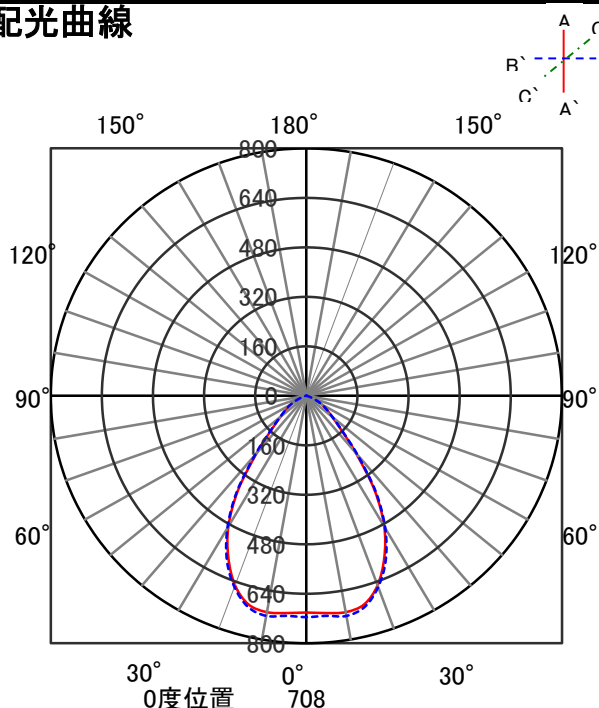

ECOHiLUX照明器具 配光データシート

意匠図

器具品名	ベースダウンライト	保守率	
器具品番	DL30L38-15W7BW-D DL30L38-15W7BW-DLS	良	0.69
部品品名	-	中	0.67
部品品番	-	否	0.63
		器具効率	
器具光束	2820lm	上方向	0%
光源	-	下方向	100%
光源光束	一体型器具のため、器具光束表示	全方向	100%

照明率表

作業面照明率(×0.01)																													
反射率	天井	80								70								50				30				0			
		70		50		30		10		70		50		30		10		50		30		10		30		10		0	
		30	10	30	10	30	10	30	10	30	10	30	10	30	10	30	10	30	10	30	10	30	10	30	10	30	10	0	
室 指 数	0.4	59	56	48	46	41	40	37	58	55	47	46	41	40	37	46	45	41	40	36	40	40	36	35					
	0.6	80	74	69	65	62	60	56	78	73	68	65	61	59	56	66	64	60	59	56	60	59	55	54					
	0.8	87	79	75	70	67	65	60	85	78	74	70	67	64	60	72	69	66	64	60	65	63	60	58					
	1	95	85	83	77	75	72	68	92	84	82	77	75	71	67	79	75	73	70	67	72	70	66	65					
	1.25	102	91	91	84	84	79	75	99	89	90	83	83	78	75	87	82	81	78	74	79	77	74	72					
	1.5	105	92	95	86	87	81	77	102	91	93	85	86	81	77	89	84	84	80	76	81	79	76	74					
	2	111	96	102	91	95	86	83	107	95	99	90	93	86	82	95	88	89	84	81	86	83	81	78					
	2.5	115	99	107	95	101	91	88	111	98	104	94	99	90	87	99	92	95	89	86	91	87	85	83					
	3	117	101	110	97	104	93	90	113	99	107	96	102	92	89	102	93	97	91	88	93	89	87	85					
	4	121	103	115	99	110	97	94	116	101	111	98	107	96	93	105	96	102	94	92	97	92	90	88					
5	123	104	118	101	114	99	97	119	103	114	100	110	98	96	108	98	105	96	94	99	94	93	90						
7	126	106	122	104	118	102	100	121	104	118	102	115	101	99	110	100	108	99	97	102	97	96	93						
10	128	107	125	105	122	104	103	123	105	121	104	118	103	102	113	102	111	101	100	105	99	98	95						

配光曲線

直射水平面照度