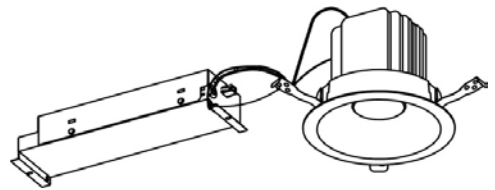

ECOHiLUX照明器具 配光データシート

意匠図

器具品名	ベースダウンライト	保守率	
器具品番	DL30L38-15W7BW-D DL30L38-15W7BW-DLS	良	0.69
部品品名	-	中	0.67
部品品番	-	否	0.63
		器具効率	
器具光束	2820lm	上方向	0%
光源	-	下方向	100%
光源光束	一体型器具のため、器具光束表示	全方向	100%

照明率表

作業面照明率(×0.01)																													
反射率	天井	80								70								50				30				0			
		70		50		30		10		70		50		30		10		50		30		10		30		10		0	
		30	10	30	10	30	10	30	10	30	10	30	10	30	10	30	10	30	10	30	10	30	10	30	10	30	10	0	
室 指 数	0.4	59	56	48	46	41	40	37	58	55	47	46	41	40	37	46	45	41	40	36	40	40	36	35					
	0.6	80	74	69	65	62	60	56	78	73	68	65	61	59	56	66	64	60	59	56	60	59	55	54					
	0.8	87	79	75	70	67	65	60	85	78	74	70	67	64	60	72	69	66	64	60	65	63	60	58					
	1	95	85	83	77	75	72	68	92	84	82	77	75	71	67	79	75	73	70	67	72	70	66	65					
	1.25	102	91	91	84	84	79	75	99	89	90	83	83	78	75	87	82	81	78	74	79	77	74	72					
	1.5	105	92	95	86	87	81	77	102	91	93	85	86	81	77	89	84	84	80	76	81	79	76	74					
	2	111	96	102	91	95	86	83	107	95	99	90	93	86	82	95	88	89	84	81	86	83	81	78					
	2.5	115	99	107	95	101	91	88	111	98	104	94	99	90	87	99	92	95	89	86	91	87	85	83					
	3	117	101	110	97	104	93	90	113	99	107	96	102	92	89	102	93	97	91	88	93	89	87	85					
	4	121	103	115	99	110	97	94	116	101	111	98	107	96	93	105	96	102	94	92	97	92	90	88					
5	123	104	118	101	114	99	97	119	103	114	100	110	98	96	108	98	105	96	94	99	94	93	90						
7	126	106	122	104	118	102	100	121	104	118	102	115	101	99	110	100	108	99	97	102	97	96	93						
10	128	107	125	105	122	104	103	123	105	121	104	118	103	102	113	102	111	101	100	105	99	98	95						

配光曲線

直射水平面照度