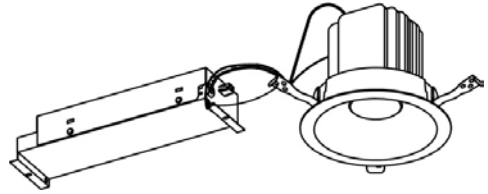

ECOHiLUX照明器具 配光データシート

器具品名	ベースダウンライト	保守率	
器具品番	DL40W8-15W4BW-D DL40W8-15W4BW-DLS	良	0.69
部品品名	-	中	0.67
部品品番	-	否	0.63
		器具効率	
器具光束	3881lm	上方向	0%
光源	-	下方向	100%
光源光束	一体型器具のため、器具光束表示	全方向	100%

照明率表

		作業面照明率(×0.01)																						
反射率	天井	80								70				50				30		0				
	壁	70		50		30		10	70		50		30		10	50		30		10	0			
	床	30	10	30	10	30	10	10	30	10	30	10	10	30	10	30	10	10	30	10	10	0		
室 指 数	0.4	56	53	44	42	37	36	33	55	52	43	42	37	36	32	43	41	37	36	32	36	36	32	31
	0.6	74	68	62	58	54	52	48	72	67	61	58	54	52	48	59	57	53	52	48	52	51	48	46
	0.8	85	77	73	69	65	62	58	83	76	72	68	64	62	58	70	67	63	61	58	62	61	57	56
	1	93	83	81	75	73	69	65	91	82	80	75	72	69	65	77	73	71	68	65	69	68	64	62
	1.25	100	89	89	82	81	76	72	97	87	87	81	80	76	72	84	79	78	75	71	76	74	71	69
	1.5	105	92	95	86	87	81	77	102	91	93	85	86	80	77	89	83	83	79	76	81	78	75	73
	2	111	97	102	91	95	87	84	108	95	100	91	94	87	83	95	89	90	85	82	87	84	82	79
	2.5	115	99	107	95	101	91	88	111	98	105	94	99	91	88	100	92	95	89	87	92	88	86	84
	3	118	101	111	97	106	94	91	114	100	108	96	103	93	91	103	95	99	92	90	95	91	89	86
	4	122	103	116	101	111	98	96	117	102	113	100	109	97	95	107	98	103	96	94	99	94	92	90
5	124	105	119	102	115	100	98	120	104	116	101	112	100	98	109	99	106	98	96	101	96	95	92	
7	126	106	123	105	120	103	102	122	105	119	104	116	102	101	112	102	110	100	99	104	99	98	95	
10	128	107	126	106	124	105	104	124	106	122	105	120	104	103	114	103	113	102	102	106	100	100	97	

配光曲線

直射水平面照度