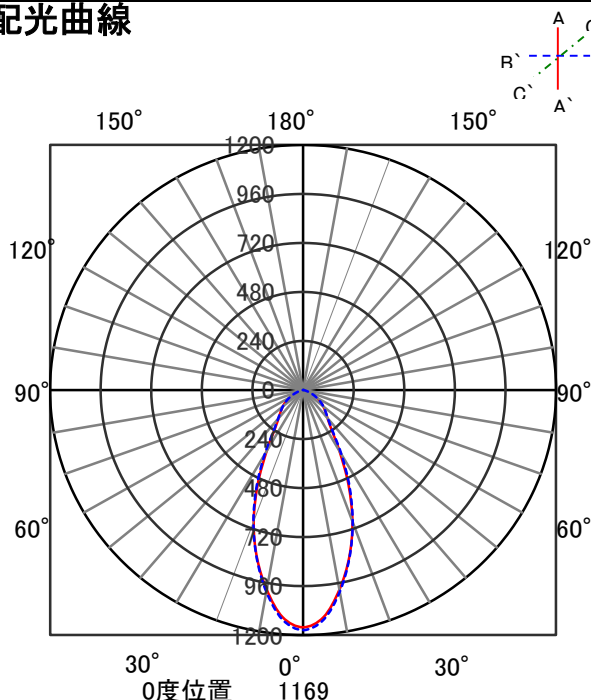

ECOHiLUX照明器具 配光データシート

器具品名	ベースダウンライト	保守率	
器具品番	DL40W8-15W4BW-D DL40W8-15W4BW-DLS	良	0.69
部品品名	-	中	0.67
部品品番	-	否	0.63
		器具効率	
器具光束	3881lm	上方向	0%
光源	-	下方向	100%
光源光束	一体型器具のため、器具光束表示	全方向	100%

照明率表

		作業面照明率(×0.01)																						
反射率	天井	80								70				50				30		0				
	壁	70		50		30		10	70		50		30		10	50		30		10	0			
	床	30	10	30	10	30	10	10	30	10	30	10	10	30	10	30	10	10	30	10	10	0		
室 指 数	0.4	56	53	44	42	37	36	33	55	52	43	42	37	36	32	43	41	37	36	32	36	36	32	31
	0.6	74	68	62	58	54	52	48	72	67	61	58	54	52	48	59	57	53	52	48	52	51	48	46
	0.8	85	77	73	69	65	62	58	83	76	72	68	64	62	58	70	67	63	61	58	62	61	57	56
	1	93	83	81	75	73	69	65	91	82	80	75	72	69	65	77	73	71	68	65	69	68	64	62
	1.25	100	89	89	82	81	76	72	97	87	87	81	80	76	72	84	79	78	75	71	76	74	71	69
	1.5	105	92	95	86	87	81	77	102	91	93	85	86	80	77	89	83	83	79	76	81	78	75	73
	2	111	97	102	91	95	87	84	108	95	100	91	94	87	83	95	89	90	85	82	87	84	82	79
	2.5	115	99	107	95	101	91	88	111	98	105	94	99	91	88	100	92	95	89	87	92	88	86	84
	3	118	101	111	97	106	94	91	114	100	108	96	103	93	91	103	95	99	92	90	95	91	89	86
	4	122	103	116	101	111	98	96	117	102	113	100	109	97	95	107	98	103	96	94	99	94	92	90
5	124	105	119	102	115	100	98	120	104	116	101	112	100	98	109	99	106	98	96	101	96	95	92	
7	126	106	123	105	120	103	102	122	105	119	104	116	102	101	112	102	110	100	99	104	99	98	95	
10	128	107	126	106	124	105	104	124	106	122	105	120	104	103	114	103	113	102	102	106	100	100	97	

配光曲線

直射水平面照度