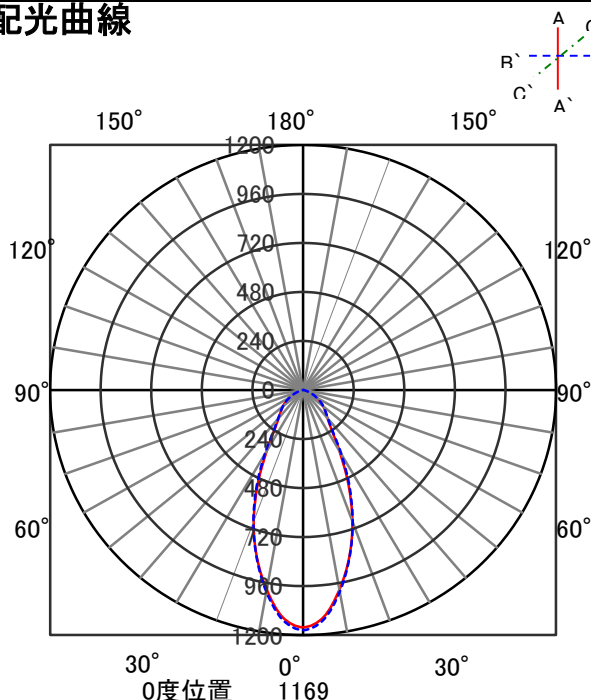

ECOHiLUX照明器具 配光データシート

器具品名	ベースダウンライト	保守率	
器具品番	DL53L38-15W4BW-D DL53L38-15W4BW-DLS	良	0.69
部品品名	-	中	0.67
部品品番	-	否	0.63
		器具効率	
器具光束	4882lm	上方向	0%
光源	-	下方向	100%
光源光束	一体型器具のため、器具光束表示	全方向	100%

照明率表

		作業面照明率(×0.01)																						
反射率	天井	80								70				50				30		0				
	壁	70		50		30		10	70		50		30		10	50		30		10	30	10	0	
	床	30	10	30	10	30	10	10	30	10	30	10	10	30	10	30	10	10	30	10	10	0		
室 指 数	0.4	56	53	44	42	37	36	33	55	52	43	42	37	36	32	43	41	37	36	32	36	36	32	31
	0.6	74	68	62	58	54	52	48	72	67	61	58	54	52	48	59	57	53	52	48	52	51	48	46
	0.8	85	77	73	69	65	62	58	83	76	72	68	64	62	58	70	67	63	61	58	62	61	57	56
	1	93	83	81	75	73	69	65	91	82	80	75	72	69	65	77	73	71	68	65	69	68	64	62
	1.25	100	89	89	82	81	76	72	97	87	87	81	80	76	72	84	79	78	75	71	76	74	71	69
	1.5	105	92	95	86	87	81	77	102	91	93	85	86	80	77	89	83	83	79	76	81	78	75	73
	2	111	97	102	91	95	87	84	108	95	100	91	94	87	83	95	89	90	85	82	87	84	82	79
	2.5	115	99	107	95	101	91	88	111	98	105	94	99	91	88	100	92	95	89	87	92	88	86	84
	3	118	101	111	97	106	94	91	114	100	108	96	103	93	91	103	95	99	92	90	95	91	89	86
	4	122	103	116	101	111	98	96	117	102	113	100	109	97	95	107	98	103	96	94	99	94	92	90
5	124	105	119	102	115	100	98	120	104	116	101	112	100	98	109	99	106	98	96	101	96	95	92	
7	126	106	123	105	120	103	102	122	105	119	104	116	102	101	112	102	110	100	99	104	99	98	95	
10	128	107	126	106	124	105	104	124	106	122	105	120	104	103	114	103	113	102	102	106	100	100	97	

配光曲線

直射水平面照度