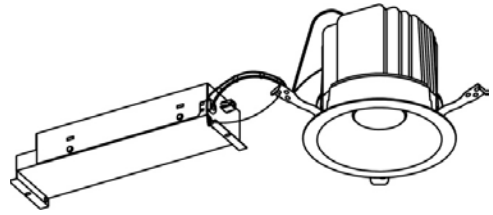

ECOHiLUX照明器具 配光データシート

器具品名	ベースダウンライト	保守率	
器具品番	DL53L38-15W4BW-D DL53L38-15W4BW-DLS	良	0.69
部品品名	-	中	0.67
部品品番	-	否	0.63
		器具効率	
器具光束	4882lm	上方向	0%
光源	-	下方向	100%
光源光束	一体型器具のため、器具光束表示	全方向	100%

照明率表

		作業面照明率(×0.01)																						
反射率	天井	80								70				50				30		0				
	壁	70		50		30		10	70		50		30		10	50		30		10	30	10	0	
	床	30	10	30	10	30	10	10	30	10	30	10	10	30	10	30	10	10	30	10	10	0		
室 指 数	0.4	56	53	44	42	37	36	33	55	52	43	42	37	36	32	43	41	37	36	32	36	36	32	31
	0.6	74	68	62	58	54	52	48	72	67	61	58	54	52	48	59	57	53	52	48	52	51	48	46
	0.8	85	77	73	69	65	62	58	83	76	72	68	64	62	58	70	67	63	61	58	62	61	57	56
	1	93	83	81	75	73	69	65	91	82	80	75	72	69	65	77	73	71	68	65	69	68	64	62
	1.25	100	89	89	82	81	76	72	97	87	87	81	80	76	72	84	79	78	75	71	76	74	71	69
	1.5	105	92	95	86	87	81	77	102	91	93	85	86	80	77	89	83	83	79	76	81	78	75	73
	2	111	97	102	91	95	87	84	108	95	100	91	94	87	83	95	89	90	85	82	87	84	82	79
	2.5	115	99	107	95	101	91	88	111	98	105	94	99	91	88	100	92	95	89	87	92	88	86	84
	3	118	101	111	97	106	94	91	114	100	108	96	103	93	91	103	95	99	92	90	95	91	89	86
	4	122	103	116	101	111	98	96	117	102	113	100	109	97	95	107	98	103	96	94	99	94	92	90
5	124	105	119	102	115	100	98	120	104	116	101	112	100	98	109	99	106	98	96	101	96	95	92	
7	126	106	123	105	120	103	102	122	105	119	104	116	102	101	112	102	110	100	99	104	99	98	95	
10	128	107	126	106	124	105	104	124	106	122	105	120	104	103	114	103	113	102	102	106	100	100	97	

配光曲線

直射水平面照度