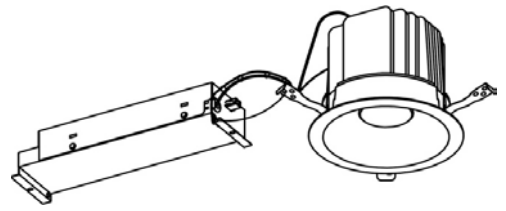

## 意匠図

器具品名	ベースダウンライト	保守率	
器具品番	DL53W8-15W7BW-D DL53W8-15W7BW-DLS	良	0.69
部品品名	-	中	0.67
部品品番	-	否	0.63
		器具効率	
器具光束	5247lm	上方向	0%
光源	-	下方向	100%
光源光束	一体型器具のため、器具光束表示	全方向	100%