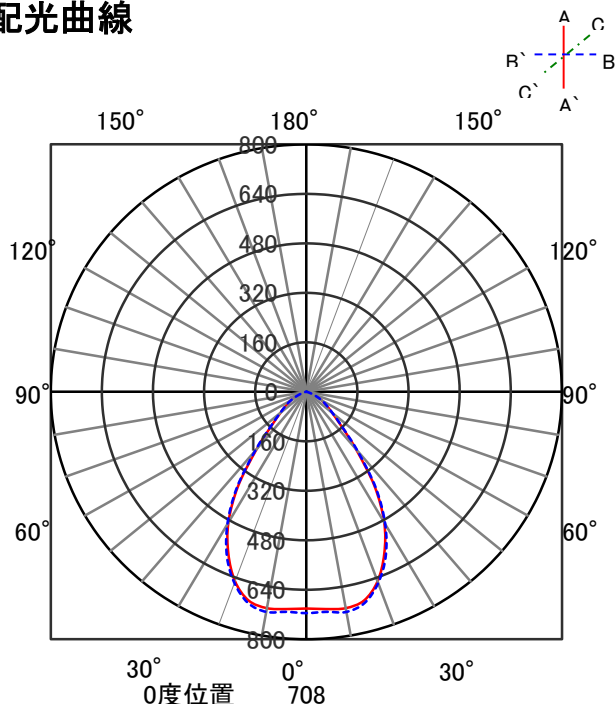

## 意匠図

器具品名	ベースダウンライト	保守率	
器具品番	DL53W8-15W7BW-D DL53W8-15W7BW-DLS	良	0.69
部品品名	-	中	0.67
部品品番	-	否	0.63
		器具効率	
器具光束	5247lm	上方向	0%
光源	-	下方向	100%
光源光束	一体型器具のため、器具光束表示	全方向	100%

## 照明率表

作業面照明率(×0.01)																													
反射率	天井	80								70								50				30				0			
		70		50		30		10		70		50		30		10		50		30		10		30		10		0	
		30	10	30	10	30	10	30	10	30	10	30	10	30	10	30	10	30	10	30	10	30	10	30	10	30	10	0	
室 指 数	0.4	59	56	48	46	41	40	37	58	55	47	46	41	40	37	46	45	41	40	36	40	40	36	35					
	0.6	80	74	69	65	62	60	56	78	73	68	65	61	59	56	66	64	60	59	56	60	59	55	54					
	0.8	87	79	75	70	67	65	60	85	78	74	70	67	64	60	72	69	66	64	60	65	63	60	58					
	1	95	85	83	77	75	72	68	92	84	82	77	75	71	67	79	75	73	70	67	72	70	66	65					
	1.25	102	91	91	84	84	79	75	99	89	90	83	83	78	75	87	82	81	78	74	79	77	74	72					
	1.5	105	92	95	86	87	81	77	102	91	93	85	86	81	77	89	84	84	80	76	81	79	76	74					
	2	111	96	102	91	95	86	83	107	95	99	90	93	86	82	95	88	89	84	81	86	83	81	78					
	2.5	115	99	107	95	101	91	88	111	98	104	94	99	90	87	99	92	95	89	86	91	87	85	83					
	3	117	101	110	97	104	93	90	113	99	107	96	102	92	89	102	93	97	91	88	93	89	87	85					
	4	121	103	115	99	110	97	94	116	101	111	98	107	96	93	105	96	102	94	92	97	92	90	88					
5	123	104	118	101	114	99	97	119	103	114	100	110	98	96	108	98	105	96	94	99	94	93	90						
7	126	106	122	104	118	102	100	121	104	118	102	115	101	99	110	100	108	99	97	102	97	96	93						
10	128	107	125	105	122	104	103	123	105	121	104	118	103	102	113	102	111	101	100	105	99	98	95						

## 配光曲線

## 直射水平面照度