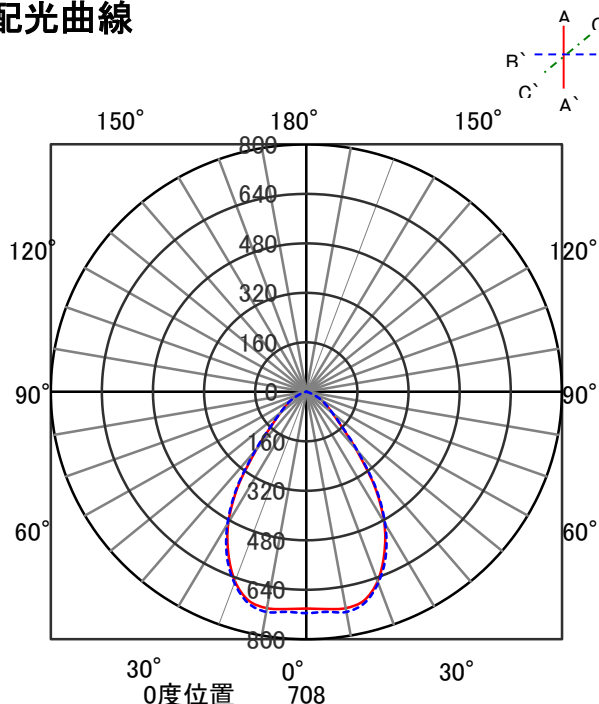

ECOHiLUX照明器具 配光データシート

意匠図

器具品名	ベースダウンライト	保守率	
器具品番	DL53L38-15W7BW-D DL53L38-15W7BW-DLS	良	0.69
部品品名	-	中	0.67
部品品番	-	否	0.63
		器具効率	
器具光束	4982lm	上方向	0%
光源	-	下方向	100%
光源光束	一体型器具のため、器具光束表示	全方向	100%

照明率表

作業面照明率(×0.01)																													
反射率	天井	80								70								50				30				0			
		70		50		30		10		70		50		30		10		50		30		10		30		10		0	
		30	10	30	10	30	10	30	10	30	10	30	10	30	10	30	10	30	10	30	10	30	10	30	10	30	10	0	
室 指 数	0.4	59	56	48	46	41	40	37	58	55	47	46	41	40	37	46	45	41	40	36	40	40	36	35					
	0.6	80	74	69	65	62	60	56	78	73	68	65	61	59	56	66	64	60	59	56	60	59	55	54					
	0.8	87	79	75	70	67	65	60	85	78	74	70	67	64	60	72	69	66	64	60	65	63	60	58					
	1	95	85	83	77	75	72	68	92	84	82	77	75	71	67	79	75	73	70	67	72	70	66	65					
	1.25	102	91	91	84	84	79	75	99	89	90	83	83	78	75	87	82	81	78	74	79	77	74	72					
	1.5	105	92	95	86	87	81	77	102	91	93	85	86	81	77	89	84	84	80	76	81	79	76	74					
	2	111	96	102	91	95	86	83	107	95	99	90	93	86	82	95	88	89	84	81	86	83	81	78					
	2.5	115	99	107	95	101	91	88	111	98	104	94	99	90	87	99	92	95	89	86	91	87	85	83					
	3	117	101	110	97	104	93	90	113	99	107	96	102	92	89	102	93	97	91	88	93	89	87	85					
	4	121	103	115	99	110	97	94	116	101	111	98	107	96	93	105	96	102	94	92	97	92	90	88					
5	123	104	118	101	114	99	97	119	103	114	100	110	98	96	108	98	105	96	94	99	94	93	90						
7	126	106	122	104	118	102	100	121	104	118	102	115	101	99	110	100	108	99	97	102	97	96	93						
10	128	107	125	105	122	104	103	123	105	121	104	118	103	102	113	102	111	101	100	105	99	98	95						

配光曲線

直射水平面照度