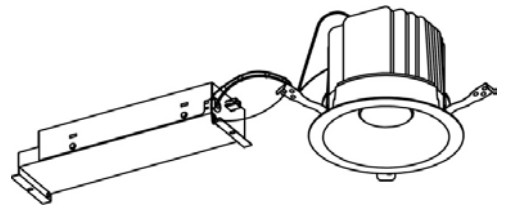

ECOHiLUX照明器具 配光データシート

意匠図

器具品名	ベースダウンライト	保守率	
器具品番	DL53L38-15W7BW-D DL53L38-15W7BW-DLS	良	0.69
部品品名	-	中	0.67
部品品番	-	否	0.63
		器具効率	
器具光束	4982lm	上方向	0%
光源	-	下方向	100%
光源光束	一体型器具のため、器具光束表示	全方向	100%

照明率表

作業面照明率(×0.01)																													
反射率	天井	80								70								50				30				0			
		70		50		30		10		70		50		30		10		50		30		10		30		10		0	
		30	10	30	10	30	10	30	10	30	10	30	10	30	10	30	10	30	10	30	10	30	10	30	10	30	10	0	
室 指 数	0.4	59	56	48	46	41	40	37	58	55	47	46	41	40	37	46	45	41	40	36	40	40	36	35					
	0.6	80	74	69	65	62	60	56	78	73	68	65	61	59	56	66	64	60	59	56	60	59	55	54					
	0.8	87	79	75	70	67	65	60	85	78	74	70	67	64	60	72	69	66	64	60	65	63	60	58					
	1	95	85	83	77	75	72	68	92	84	82	77	75	71	67	79	75	73	70	67	72	70	66	65					
	1.25	102	91	91	84	84	79	75	99	89	90	83	83	78	75	87	82	81	78	74	79	77	74	72					
	1.5	105	92	95	86	87	81	77	102	91	93	85	86	81	77	89	84	84	80	76	81	79	76	74					
	2	111	96	102	91	95	86	83	107	95	99	90	93	86	82	95	88	89	84	81	86	83	81	78					
	2.5	115	99	107	95	101	91	88	111	98	104	94	99	90	87	99	92	95	89	86	91	87	85	83					
	3	117	101	110	97	104	93	90	113	99	107	96	102	92	89	102	93	97	91	88	93	89	87	85					
	4	121	103	115	99	110	97	94	116	101	111	98	107	96	93	105	96	102	94	92	97	92	90	88					
5	123	104	118	101	114	99	97	119	103	114	100	110	98	96	108	98	105	96	94	99	94	93	90						
7	126	106	122	104	118	102	100	121	104	118	102	115	101	99	110	100	108	99	97	102	97	96	93						
10	128	107	125	105	122	104	103	123	105	121	104	118	103	102	113	102	111	101	100	105	99	98	95						

配光曲線

直射水平面照度