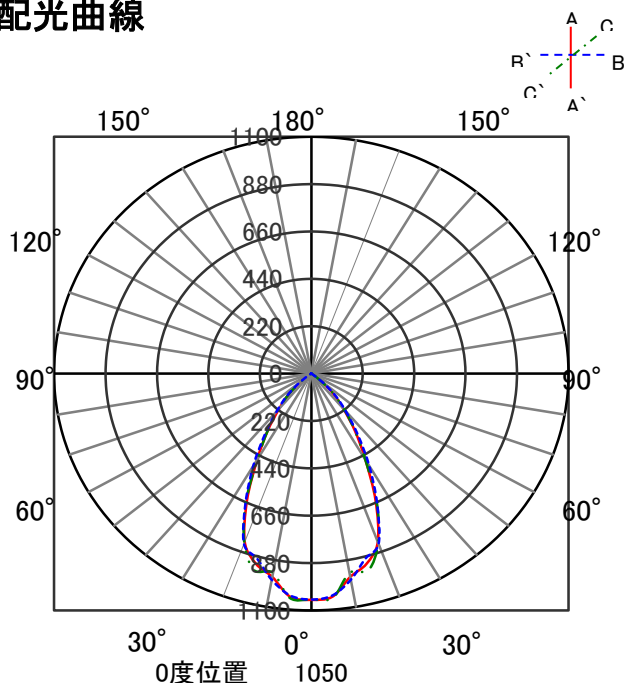

ECOHiLUX照明器具 配光データシート

意匠図

器具品名	LEDダウンライト LAシリーズ	保守率	
器具品番	DL33W8-20A6W-D DL33W8-20A6W-DLS	良	0.67
部品品名	-	中	0.63
部品品番	-	否	0.56
器具光束	2652lm	器具効率	
光源	-	上方向	0%
光源光束	一体型器具のため、器具光束表示	下方向	100%
		全方向	100%

照明率表

作業面照明率(×0.01)

反射率	天井	80																70				50				30				0										
		70		50		30		10		70		50		30		10		50		30		10		30		10		0												
		壁	床	壁	床	壁	床	壁	床	壁	床	壁	床	壁	床	壁	床	壁	床	壁	床	壁	床	壁	床	壁	床	壁	床											
室 指 数	0.4	62	58	50	49	44	43	40	61	57	50	48	44	43	40	49	48	44	43	40	43	43	40	38	61	57	50	48	44	43	40	49	48	44	43	40	43	43	40	38
	0.6	81	74	69	66	63	61	57	79	73	69	65	62	60	57	67	65	61	60	57	61	60	57	55	79	73	69	65	62	60	57	67	65	61	60	57	61	60	57	55
	0.8	91	83	81	76	74	71	67	90	82	80	75	73	70	67	78	74	72	70	67	71	69	66	65	90	82	80	75	73	70	67	78	74	72	70	67	71	69	66	65
	1	98	88	88	82	81	77	74	96	87	87	81	80	77	73	84	80	79	76	73	77	75	73	71	96	87	87	81	80	77	73	84	80	79	76	73	77	75	73	71
	1.25	105	93	95	87	89	83	80	102	92	94	87	88	83	80	91	85	86	82	79	84	81	79	77	102	92	94	87	88	83	80	91	85	86	82	79	84	81	79	77
	1.5	109	96	100	91	94	87	84	106	95	98	90	92	86	83	95	89	90	86	83	87	85	82	81	106	95	98	90	92	86	83	95	89	90	86	83	87	85	82	81
	2	114	99	107	95	101	92	89	111	98	104	94	99	91	89	100	93	96	90	88	93	89	87	85	111	98	104	94	99	91	89	100	93	96	90	88	93	89	87	85
	2.5	118	101	111	98	106	95	93	114	100	108	97	104	95	92	103	96	100	93	91	96	92	90	88	114	100	108	97	104	95	92	103	96	100	93	91	96	92	90	88
	3	120	103	114	100	109	98	95	116	102	111	99	107	97	95	106	97	102	95	94	98	94	93	90	116	102	111	99	107	97	95	106	97	102	95	94	98	94	93	90
	4	123	105	118	102	114	100	99	119	103	115	101	111	100	98	109	100	106	98	97	101	97	95	93	119	103	115	101	111	100	98	109	100	106	98	97	101	97	95	93
5	125	106	121	104	118	102	101	121	105	117	103	114	101	100	111	101	109	100	99	103	98	97	95	121	105	117	103	114	101	100	111	101	109	100	99	103	98	97	95	
7	127	107	124	106	122	105	104	123	106	120	105	118	104	103	113	103	111	102	101	106	100	99	97	123	106	120	105	118	104	103	113	103	111	102	101	106	100	99	97	
10	129	108	127	107	125	106	106	124	107	123	106	121	105	105	115	104	114	103	103	107	101	101	98	124	107	123	106	121	105	105	115	104	114	103	103	107	101	101	98	

配光曲線

直射水平面照度