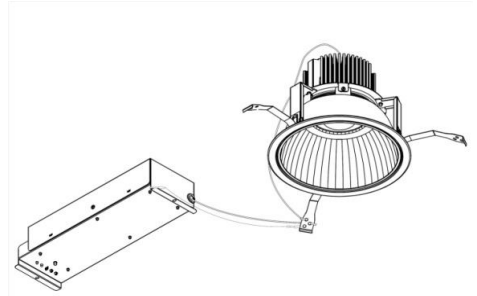

## 意匠図

器具品名	LEDダウンライト LAシリーズ	保守率	
器具品番	DL33W8-20A6W-D DL33W8-20A6W-DLS	良	0.67
部品品名	-	中	0.63
部品品番	-	否	0.56
器具光束	2652lm	器具効率	
光源	-	上方向	0%
光源光束	一体型器具のため、器具光束表示	下方向	100%
		全方向	100%