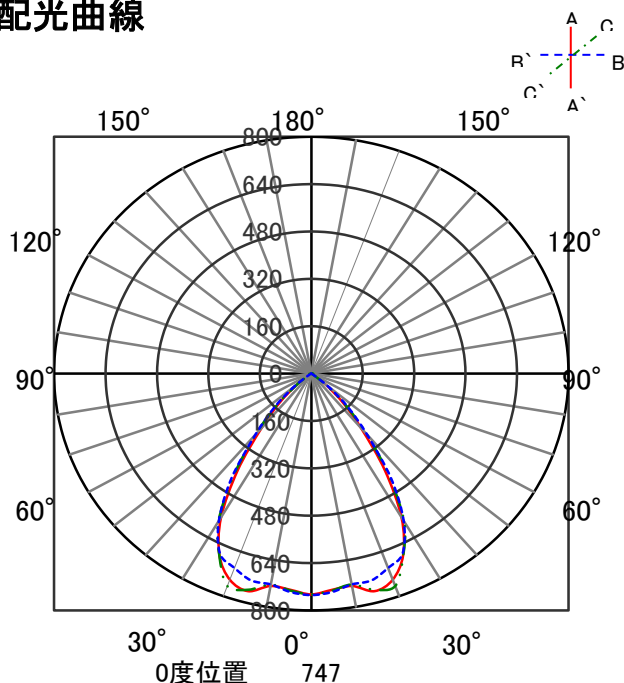

ECOHiLUX照明器具 配光データシート

意匠図

器具品名	LEDダウンライト LAシリーズ	保守率	
器具品番	DL33W7-20A8W-D DL33W7-20A8W-DLS	良	0.67
部品品名	-	中	0.63
部品品番	-	否	0.56
器具光束	3300lm	器具効率	
光源	-	上方向	0%
光源光束	一体型器具のため、器具光束表示	下方向	100%
		全方向	100%

照明率表

		作業面照明率(×0.01)																						
反射率	天井	80								70				50				30		0				
	壁	70		50		30		10	70		50		30		10	50		30		10	0			
	床	30	10	30	10	30	10	10	30	10	30	10	30	10	10	30	10	30	10	10	30	10	10	0
室 指 数	0.4	63	59	52	50	46	45	42	62	59	52	50	46	45	42	51	50	46	45	42	45	45	42	41
	0.6	86	79	75	72	69	67	64	84	78	75	71	69	67	64	73	70	68	66	64	67	66	63	62
	0.8	92	84	82	77	75	72	68	90	83	81	76	74	72	68	79	75	73	71	68	72	70	68	66
	1	100	90	90	83	83	79	76	97	89	89	83	83	79	76	86	82	81	78	75	79	77	75	73
	1.25	107	95	98	90	92	86	84	104	94	97	89	91	86	83	94	88	89	85	83	87	84	82	81
	1.5	109	96	101	92	95	88	85	107	95	99	91	94	88	85	96	90	91	87	84	89	86	84	82
	2	114	100	107	96	101	93	90	111	98	105	95	100	92	90	100	93	96	91	89	93	90	88	86
	2.5	118	102	112	99	107	97	94	115	101	109	98	105	96	94	104	97	101	95	93	97	93	92	90
	3	120	103	115	100	110	98	96	116	102	112	100	108	98	96	106	98	103	96	95	99	95	93	91
	4	123	105	118	103	115	101	99	119	103	115	102	112	100	98	109	100	106	98	97	102	97	96	93
5	125	106	121	104	118	103	101	121	104	117	103	115	102	100	111	101	109	100	99	103	98	98	95	
7	127	107	124	106	122	105	104	122	105	120	104	118	104	103	113	102	111	102	101	106	100	99	97	
10	128	107	126	107	125	106	105	124	106	122	106	121	105	104	115	104	113	103	103	107	101	101	98	

配光曲線

直射水平面照度