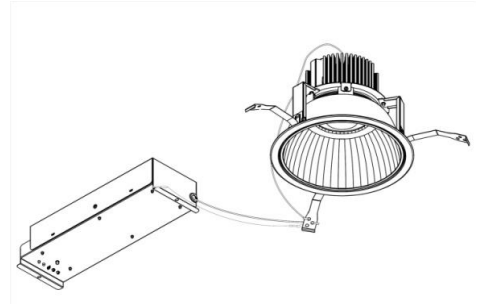

ECOHiLUX照明器具 配光データシート

意匠図

器具品名	LEDダウンライト LAシリーズ	保守率	
器具品番	DL33W7-20A8W-D DL33W7-20A8W-DLS	良	0.67
部品品名	-	中	0.63
部品品番	-	否	0.56
器具光束	3300lm	器具効率	
光源	-	上方向	0%
光源光束	一体型器具のため、器具光束表示	下方向	100%
		全方向	100%

照明率表

		作業面照明率(×0.01)																						
反射率	天井	80								70				50				30		0				
	壁	70		50		30		10	70		50		30		10	50		30		10	0			
	床	30	10	30	10	30	10	10	30	10	30	10	30	10	10	30	10	30	10	10	30	10	10	0
室 指 数	0.4	63	59	52	50	46	45	42	62	59	52	50	46	45	42	51	50	46	45	42	45	45	42	41
	0.6	86	79	75	72	69	67	64	84	78	75	71	69	67	64	73	70	68	66	64	67	66	63	62
	0.8	92	84	82	77	75	72	68	90	83	81	76	74	72	68	79	75	73	71	68	72	70	68	66
	1	100	90	90	83	83	79	76	97	89	89	83	83	79	76	86	82	81	78	75	79	77	75	73
	1.25	107	95	98	90	92	86	84	104	94	97	89	91	86	83	94	88	89	85	83	87	84	82	81
	1.5	109	96	101	92	95	88	85	107	95	99	91	94	88	85	96	90	91	87	84	89	86	84	82
	2	114	100	107	96	101	93	90	111	98	105	95	100	92	90	100	93	96	91	89	93	90	88	86
	2.5	118	102	112	99	107	97	94	115	101	109	98	105	96	94	104	97	101	95	93	97	93	92	90
	3	120	103	115	100	110	98	96	116	102	112	100	108	98	96	106	98	103	96	95	99	95	93	91
	4	123	105	118	103	115	101	99	119	103	115	102	112	100	98	109	100	106	98	97	102	97	96	93
5	125	106	121	104	118	103	101	121	104	117	103	115	102	100	111	101	109	100	99	103	98	98	95	
7	127	107	124	106	122	105	104	122	105	120	104	118	104	103	113	102	111	102	101	106	100	99	97	
10	128	107	126	107	125	106	105	124	106	122	106	121	105	104	115	104	113	103	103	107	101	101	98	

配光曲線

直射水平面照度