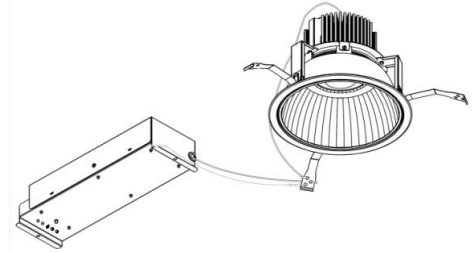

ECOHiLUX照明器具 配光データシート

意匠図

器具品名	LEDダウンライト LAシリーズ	保守率	
器具品番	DL33L308-20W8W-D DL33L308-20W8W-DLS	良	0.67
部品品名	-	中	0.63
部品品番	-	否	0.56
器具光束	2587lm	器具効率	
光源	-	上方向	0%
光源光束	一体型器具のため、器具光束表示	下方向	100%
		全方向	100%

照明率表

		作業面照明率(×0.01)																												
反射率	天井	80								70								50				30				0				
		壁		70		50		30		10		70		50		30		10		50		30		10		30		10		0
	床	30	10	30	10	30	10	30	10	30	10	30	10	30	10	30	10	30	10	30	10	30	10	30	10	30	10	30	10	0
室 指 数	0.4	54	51	42	40	35	34	30	53	50	41	40	35	34	30	40	39	34	34	30	34	33	30	28						
	0.6	74	68	61	58	54	52	48	72	67	60	58	53	52	48	59	57	53	51	48	52	51	47	46						
	0.8	82	75	70	65	61	59	54	80	74	69	65	61	59	54	67	64	60	58	54	59	57	54	52						
	1	91	81	79	73	70	67	62	88	80	77	72	70	66	62	75	71	68	66	62	67	65	61	59						
	1.25	99	88	88	80	80	75	71	96	86	86	80	79	74	70	83	78	77	73	70	75	73	69	67						
	1.5	103	90	92	84	84	78	74	100	89	90	83	83	78	74	86	81	81	77	73	78	76	73	70						
	2	109	95	100	89	93	85	81	106	93	97	88	91	84	80	93	86	88	83	79	85	82	79	77						
	2.5	113	98	106	93	99	89	86	110	97	103	92	97	89	86	98	90	93	87	85	90	86	84	81						
	3	116	100	109	96	103	92	89	112	98	106	95	101	91	88	101	93	96	90	87	92	88	86	84						
	4	120	102	114	99	109	96	93	116	101	111	98	106	95	93	104	96	101	93	91	96	92	90	87						
5	122	103	117	101	113	98	96	118	102	114	100	110	97	95	107	98	104	96	94	99	94	93	90							
7	125	105	121	103	118	101	100	120	104	117	102	114	100	99	110	100	108	98	97	102	97	95	93							
10	127	106	124	105	122	103	102	122	105	120	104	118	102	101	112	101	111	100	99	104	98	98	95							