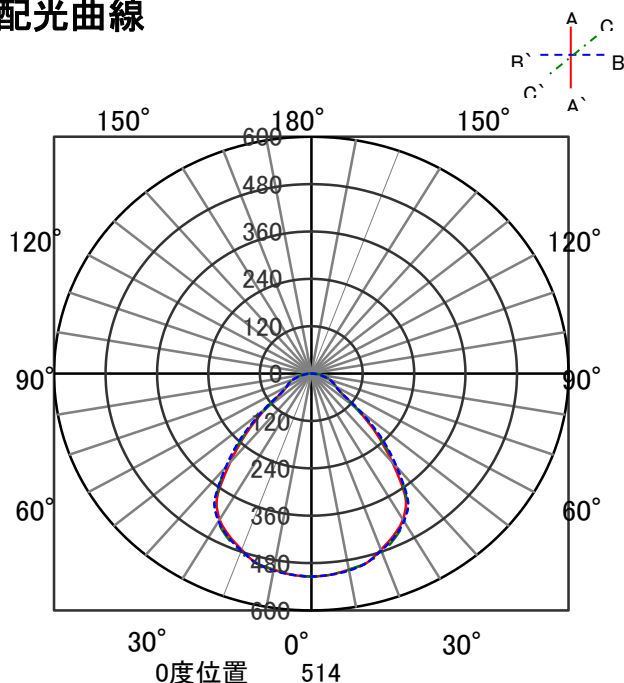

ECOHiLUX照明器具 配光データシート

意匠図

器具品名	LEDダウンライト LAシリーズ	保守率	
器具品番	DL33L308-20W8W-D DL33L308-20W8W-DLS	良	0.67
部品品名	-	中	0.63
部品品番	-	否	0.56
器具光束	2587lm	器具効率	
光源	-	上方向	0%
光源光束	一体型器具のため、器具光束表示	下方向	100%
		全方向	100%

照明率表

		作業面照明率(×0.01)																												
反射率	天井	80								70								50				30				0				
		壁		70		50		30		10		70		50		30		10		50		30		10		30		10		0
	床	30	10	30	10	30	10	30	10	30	10	30	10	30	10	30	10	30	10	30	10	30	10	30	10	30	10	30	10	0
室 指 数	0.4	54	51	42	40	35	34	30	53	50	41	40	35	34	30	40	39	34	34	30	34	33	30	28						
	0.6	74	68	61	58	54	52	48	72	67	60	58	53	52	48	59	57	53	51	48	52	51	47	46						
	0.8	82	75	70	65	61	59	54	80	74	69	65	61	59	54	67	64	60	58	54	59	57	54	52						
	1	91	81	79	73	70	67	62	88	80	77	72	70	66	62	75	71	68	66	62	67	65	61	59						
	1.25	99	88	88	80	80	75	71	96	86	86	80	79	74	70	83	78	77	73	70	75	73	69	67						
	1.5	103	90	92	84	84	78	74	100	89	90	83	83	78	74	86	81	81	77	73	78	76	73	70						
	2	109	95	100	89	93	85	81	106	93	97	88	91	84	80	93	86	88	83	79	85	82	79	77						
	2.5	113	98	106	93	99	89	86	110	97	103	92	97	89	86	98	90	93	87	85	90	86	84	81						
	3	116	100	109	96	103	92	89	112	98	106	95	101	91	88	101	93	96	90	87	92	88	86	84						
	4	120	102	114	99	109	96	93	116	101	111	98	106	95	93	104	96	101	93	91	96	92	90	87						
5	122	103	117	101	113	98	96	118	102	114	100	110	97	95	107	98	104	96	94	99	94	93	90							
7	125	105	121	103	118	101	100	120	104	117	102	114	100	99	110	100	108	98	97	102	97	95	93							
10	127	106	124	105	122	103	102	122	105	120	104	118	102	101	112	101	111	100	99	104	98	98	95							

配光曲線

直射水平面照度