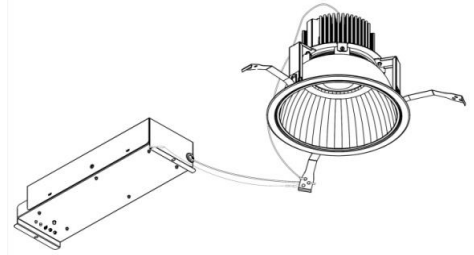

ECOHiLUX照明器具 配光データシート

意匠図

器具品名	LEDダウンライト LAシリーズ	保守率	
器具品番	DL42L278-20A6W-D DL42L278-20A6W-DLS	良	0.67
部品品名	-	中	0.63
部品品番	-	否	0.56
		器具効率	
器具光束	3029lm	上方向	0%
光源	-	下方向	100%
光源光束	一体型器具のため、器具光束表示	全方向	100%

照明率表

		作業面照明率(×0.01)																						
反射率	天井	80								70								50				30		0
		70	50	30	10	70	50	30	10	50	30	10	30	10	30	10	0							
室 指 数	壁	30	10	30	10	30	10	30	10	30	10	30	10	30	10	30	10	30	10	30	10	0		
	床	62	58	50	49	44	43	40	61	57	50	48	44	43	40	49	48	44	43	40	43	43	40	38
	0.4	81	74	69	66	63	61	57	79	73	69	65	62	60	57	67	65	61	60	57	61	60	57	55
	0.6	91	83	81	76	74	71	67	90	82	80	75	73	70	67	78	74	72	70	67	71	69	66	65
	0.8	98	88	88	82	81	77	74	96	87	87	81	80	77	73	84	80	79	76	73	77	75	73	71
	1	105	93	95	87	89	83	80	102	92	94	87	88	83	80	91	85	86	82	79	84	81	79	77
	1.25	109	96	100	91	94	87	84	106	95	98	90	92	86	83	95	89	90	86	83	87	85	82	81
	1.5	114	99	107	95	101	92	89	111	98	104	94	99	91	89	100	93	96	90	88	93	89	87	85
	2	118	101	111	98	106	95	93	114	100	108	97	104	95	92	103	96	100	93	91	96	92	90	88
	2.5	120	103	114	100	109	98	95	116	102	111	99	107	97	95	106	97	102	95	94	98	94	93	90
3	123	105	118	102	114	100	99	119	103	115	101	111	100	98	109	100	106	98	97	101	97	95	93	
4	125	106	121	104	118	102	101	121	105	117	103	114	101	100	111	101	109	100	99	103	98	97	95	
5	127	107	124	106	122	105	104	123	106	120	105	118	104	103	113	103	111	102	101	106	100	99	97	
7	129	108	127	107	125	106	106	124	107	123	106	121	105	105	115	104	114	103	103	107	101	101	98	
10																								