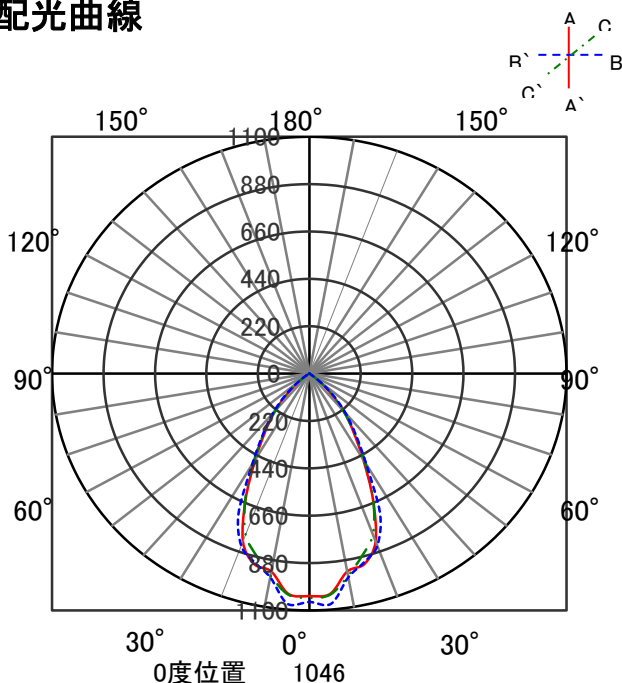

ECOHiLUX照明器具 配光データシート

意匠図

器具品名	LEDダウンライト LAシリーズ	保守率	
器具品番	DL42L278-20A6W-D DL42L278-20A6W-DLS	良	0.67
部品品名	-	中	0.63
部品品番	-	否	0.56
		器具効率	
器具光束	3029lm	上方向	0%
光源	-	下方向	100%
光源光束	一体型器具のため、器具光束表示	全方向	100%

照明率表

		作業面照明率(×0.01)																						
反射率	天井	80								70								50				30		0
		70	50	30	10	70	50	30	10	50	30	10	30	10	30	10	0							
室 指 数	壁	30	10	30	10	30	10	30	10	30	10	30	10	30	10	30	10	30	10	30	10	0		
	床	62	58	50	49	44	43	40	61	57	50	48	44	43	40	49	48	44	43	40	43	43	40	38
	0.4	81	74	69	66	63	61	57	79	73	69	65	62	60	57	67	65	61	60	57	61	60	57	55
	0.6	91	83	81	76	74	71	67	90	82	80	75	73	70	67	78	74	72	70	67	71	69	66	65
	0.8	98	88	88	82	81	77	74	96	87	87	81	80	77	73	84	80	79	76	73	77	75	73	71
	1	105	93	95	87	89	83	80	102	92	94	87	88	83	80	91	85	86	82	79	84	81	79	77
	1.25	109	96	100	91	94	87	84	106	95	98	90	92	86	83	95	89	90	86	83	87	85	82	81
	1.5	114	99	107	95	101	92	89	111	98	104	94	99	91	89	100	93	96	90	88	93	89	87	85
	2	118	101	111	98	106	95	93	114	100	108	97	104	95	92	103	96	100	93	91	96	92	90	88
	2.5	120	103	114	100	109	98	95	116	102	111	99	107	97	95	106	97	102	95	94	98	94	93	90
3	123	105	118	102	114	100	99	119	103	115	101	111	100	98	109	100	106	98	97	101	97	95	93	
4	125	106	121	104	118	102	101	121	105	117	103	114	101	100	111	101	109	100	99	103	98	97	95	
5	127	107	124	106	122	105	104	123	106	120	105	118	104	103	113	103	111	102	101	106	100	99	97	
7	129	108	127	107	125	106	106	124	107	123	106	121	105	105	115	104	114	103	103	107	101	101	98	
10																								

配光曲線

直射水平面照度