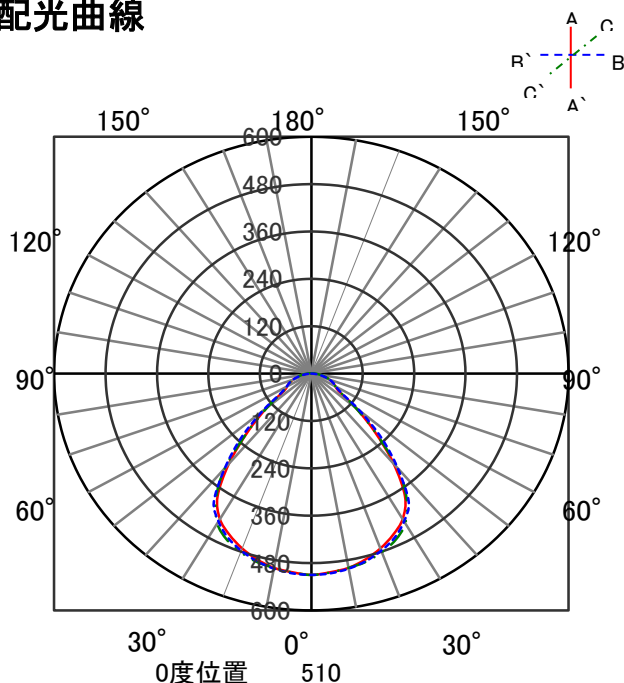

ECOHiLUX照明器具 配光データシート

意匠図

器具品名	LEDダウンライト LAシリーズ	保守率	
器具品番	DL42N8-20W8W-D DL42N8-20W8W-DLS	良	0.67
部品品名	-	中	0.63
部品品番	-	否	0.56
器具光束	3826lm	器具効率	
光源	-	上方向	0%
光源光束	一体型器具のため、器具光束表示	下方向	100%
		全方向	100%

照明率表

		作業面照明率(×0.01)																									
反射率	天井	80								70				50				30				0					
		壁		70		50		30		10		70		50		30		10		50		30		10		0	
	床	30	10	30	10	30	10	10	30	10	30	10	30	10	10	30	10	30	10	10	30	10	30	10	10	0	0
室 指 数	0.4	54	51	42	40	35	34	30	53	50	41	40	35	34	30	40	39	34	34	30	34	33	30	28	28	28	
	0.6	74	68	61	58	54	52	48	72	67	60	58	53	52	48	59	57	53	51	48	52	51	47	46	46	46	
	0.8	82	75	70	65	61	59	54	80	74	69	65	61	59	54	67	64	60	58	54	59	57	54	52	52	52	
	1	91	81	79	73	70	67	62	88	80	77	72	70	66	62	75	71	68	66	62	67	65	61	59	59	59	
	1.25	99	88	88	80	80	75	71	96	86	86	80	79	74	70	83	78	77	73	70	75	73	69	67	67	67	
	1.5	103	90	92	84	84	78	74	100	89	90	83	83	78	74	86	81	81	77	73	78	76	73	70	70	70	
	2	109	95	100	89	93	85	81	106	93	97	88	91	84	80	93	86	88	83	79	85	82	79	77	77	77	
	2.5	113	98	106	93	99	89	86	110	97	103	92	97	89	86	98	90	93	87	85	90	86	84	81	81	81	
	3	116	100	109	96	103	92	89	112	98	106	95	101	91	88	101	93	96	90	87	92	88	86	84	84	84	
	4	120	102	114	99	109	96	93	116	101	111	98	106	95	93	104	96	101	93	91	96	92	90	87	87	87	
5	122	103	117	101	113	98	96	118	102	114	100	110	97	95	107	98	104	96	94	99	94	93	90	90	90		
7	125	105	121	103	118	101	100	120	104	117	102	114	100	99	110	100	108	98	97	102	97	95	93	93	93		
10	127	106	124	105	122	103	102	122	105	120	104	118	102	101	112	101	111	100	99	104	98	98	95	95	95		

配光曲線

直射水平面照度