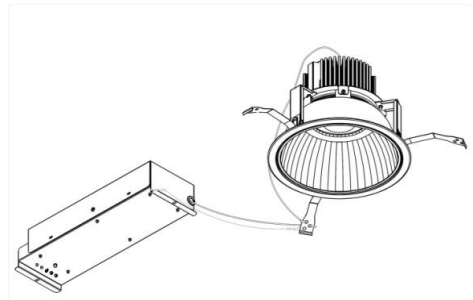

ECOHiLUX照明器具 配光データシート

意匠図

器具品名	LEDダウンライト LAシリーズ	保守率	
器具品番	DL42N8-20W8W-D DL42N8-20W8W-DLS	良	0.67
部品品名	-	中	0.63
部品品番	-	否	0.56
器具光束	3826lm	器具効率	
光源	-	上方向	0%
光源光束	一体型器具のため、器具光束表示	下方向	100%
		全方向	100%

照明率表

		作業面照明率(×0.01)																									
反射率	天井	80								70				50				30				0					
		壁		70		50		30		10		70		50		30		10		50		30		10		0	
	床	30	10	30	10	30	10	10	30	10	30	10	30	10	10	30	10	30	10	10	30	10	30	10	10	0	0
室 指 数	0.4	54	51	42	40	35	34	30	53	50	41	40	35	34	30	40	39	34	34	30	34	33	30	28	28	28	
	0.6	74	68	61	58	54	52	48	72	67	60	58	53	52	48	59	57	53	51	48	52	51	47	46	46	46	
	0.8	82	75	70	65	61	59	54	80	74	69	65	61	59	54	67	64	60	58	54	59	57	54	52	52	52	
	1	91	81	79	73	70	67	62	88	80	77	72	70	66	62	75	71	68	66	62	67	65	61	59	59	59	
	1.25	99	88	88	80	80	75	71	96	86	86	80	79	74	70	83	78	77	73	70	75	73	69	67	67	67	
	1.5	103	90	92	84	84	78	74	100	89	90	83	83	78	74	86	81	81	77	73	78	76	73	70	70	70	
	2	109	95	100	89	93	85	81	106	93	97	88	91	84	80	93	86	88	83	79	85	82	79	77	77	77	
	2.5	113	98	106	93	99	89	86	110	97	103	92	97	89	86	98	90	93	87	85	90	86	84	81	81	81	
	3	116	100	109	96	103	92	89	112	98	106	95	101	91	88	101	93	96	90	87	92	88	86	84	84	84	
	4	120	102	114	99	109	96	93	116	101	111	98	106	95	93	104	96	101	93	91	96	92	90	87	87	87	
5	122	103	117	101	113	98	96	118	102	114	100	110	97	95	107	98	104	96	94	99	94	93	90	90	90		
7	125	105	121	103	118	101	100	120	104	117	102	114	100	99	110	100	108	98	97	102	97	95	93	93	93		
10	127	106	124	105	122	103	102	122	105	120	104	118	102	101	112	101	111	100	99	104	98	98	95	95	95		

配光曲線

直射水平面照度