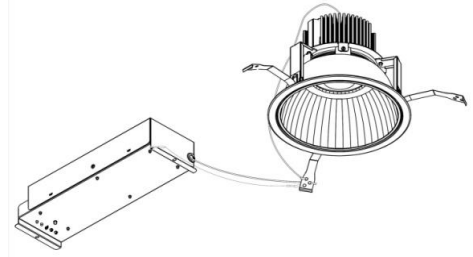

ECOHiLUX照明器具 配光データシート

意匠図

器具品名	LEDダウンライト LAシリーズ	保守率	
器具品番	DL42N7-20W8W-D DL42N7-20W8W-DLS	良	0.67
部品品名	-	中	0.63
部品品番	-	否	0.56
器具光束	4347lm	器具効率	
光源	-	上方向	0%
光源光束	一体型器具のため、器具光束表示	下方向	100%
		全方向	100%

照明率表

		作業面照明率(×0.01)																						
反射率	天井	80								70				50				30				0		
	壁床	70	50	30	10	70	50	30	10	50	30	10	10	50	30	10	10	30	10	10	30	10	10	0
室 指 数	0.4	54	51	42	40	35	34	30	53	50	41	40	35	34	30	40	39	34	34	30	34	33	30	28
	0.6	74	68	61	58	54	52	48	72	67	60	58	53	52	48	59	57	53	51	48	52	51	47	46
	0.8	82	75	70	65	61	59	54	80	74	69	65	61	59	54	67	64	60	58	54	59	57	54	52
	1	91	81	79	73	70	67	62	88	80	77	72	70	66	62	75	71	68	66	62	67	65	61	59
	1.25	99	88	88	80	80	75	71	96	86	86	80	79	74	70	83	78	77	73	70	75	73	69	67
	1.5	103	90	92	84	84	78	74	100	89	90	83	83	78	74	86	81	81	77	73	78	76	73	70
	2	109	95	100	89	93	85	81	106	93	97	88	91	84	80	93	86	88	83	79	85	82	79	77
	2.5	113	98	106	93	99	89	86	110	97	103	92	97	89	86	98	90	93	87	85	90	86	84	81
	3	116	100	109	96	103	92	89	112	98	106	95	101	91	88	101	93	96	90	87	92	88	86	84
	4	120	102	114	99	109	96	93	116	101	111	98	106	95	93	104	96	101	93	91	96	92	90	87
5	122	103	117	101	113	98	96	118	102	114	100	110	97	95	107	98	104	96	94	99	94	93	90	
7	125	105	121	103	118	101	100	120	104	117	102	114	100	99	110	100	108	98	97	102	97	95	93	
10	127	106	124	105	122	103	102	122	105	120	104	118	102	101	112	101	111	100	99	104	98	98	95	

配光曲線

直射水平面照度