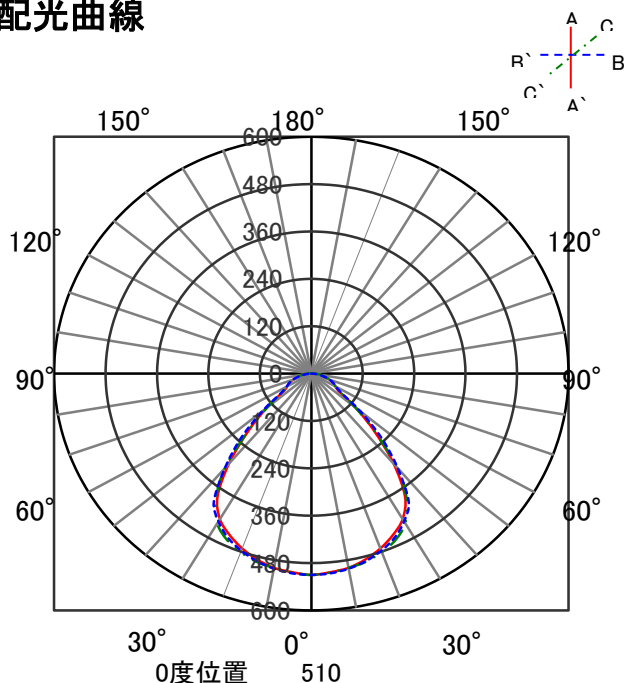

ECOHiLUX照明器具 配光データシート

意匠図

器具品名	LEDダウンライト LAシリーズ	保守率	
器具品番	DL42N7-20W8W-D DL42N7-20W8W-DLS	良	0.67
部品品名	-	中	0.63
部品品番	-	否	0.56
器具光束	4347lm	器具効率	
光源	-	上方向	0%
光源光束	一体型器具のため、器具光束表示	下方向	100%
		全方向	100%

照明率表

		作業面照明率(×0.01)																						
反射率	天井	80								70				50				30				0		
	壁床	70	50	30	10	70	50	30	10	50	30	10	10	50	30	10	10	30	10	10	30	10	10	0
室 指 数	0.4	54	51	42	40	35	34	30	53	50	41	40	35	34	30	40	39	34	34	30	34	33	30	28
	0.6	74	68	61	58	54	52	48	72	67	60	58	53	52	48	59	57	53	51	48	52	51	47	46
	0.8	82	75	70	65	61	59	54	80	74	69	65	61	59	54	67	64	60	58	54	59	57	54	52
	1	91	81	79	73	70	67	62	88	80	77	72	70	66	62	75	71	68	66	62	67	65	61	59
	1.25	99	88	88	80	80	75	71	96	86	86	80	79	74	70	83	78	77	73	70	75	73	69	67
	1.5	103	90	92	84	84	78	74	100	89	90	83	83	78	74	86	81	81	77	73	78	76	73	70
	2	109	95	100	89	93	85	81	106	93	97	88	91	84	80	93	86	88	83	79	85	82	79	77
	2.5	113	98	106	93	99	89	86	110	97	103	92	97	89	86	98	90	93	87	85	90	86	84	81
	3	116	100	109	96	103	92	89	112	98	106	95	101	91	88	101	93	96	90	87	92	88	86	84
	4	120	102	114	99	109	96	93	116	101	111	98	106	95	93	104	96	101	93	91	96	92	90	87
5	122	103	117	101	113	98	96	118	102	114	100	110	97	95	107	98	104	96	94	99	94	93	90	
7	125	105	121	103	118	101	100	120	104	117	102	114	100	99	110	100	108	98	97	102	97	95	93	
10	127	106	124	105	122	103	102	122	105	120	104	118	102	101	112	101	111	100	99	104	98	98	95	

配光曲線

直射水平面照度