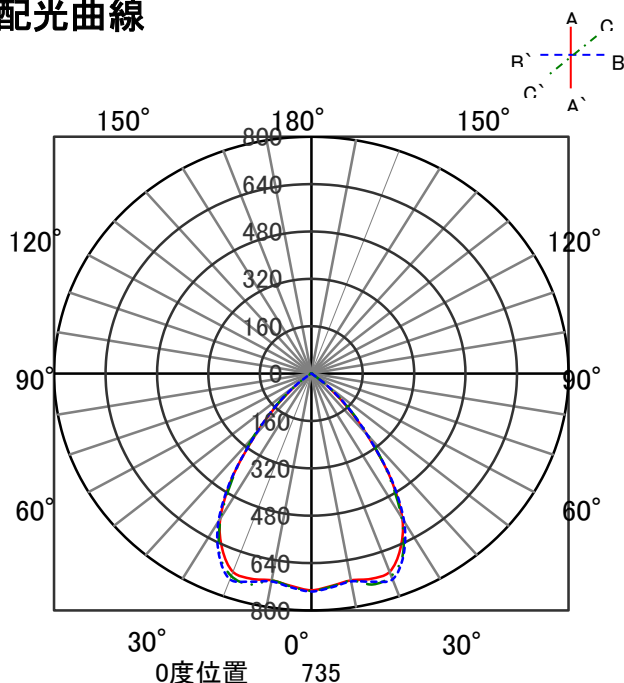

## 意匠図

器具品名	LEDダウンライト LAシリーズ	保守率	
器具品番	DL57W8-20A8W-D DL57W8-20A8W-DLS	良	0.67
部品品名	-	中	0.63
部品品番	-	否	0.56
器具光束	4814lm	器具効率	
光源	-	上方向	0%
光源光束	一体型器具のため、器具光束表示	下方向	100%
		全方向	100%

## 照明率表

		作業面照明率(×0.01)																						
反射率	天井	80								70				50				30				0		
	壁 床	70	50	30	10	70	50	30	10	70	50	30	10	50	30	10	30	10	10	30	10	10	0	
室 指 数	0.4	63	59	52	50	46	45	42	62	59	52	50	46	45	42	51	50	46	45	42	45	45	42	41
	0.6	86	79	75	72	69	67	64	84	78	75	71	69	67	64	73	70	68	66	64	67	66	63	62
	0.8	92	84	82	77	75	72	68	90	83	81	76	74	72	68	79	75	73	71	68	72	70	68	66
	1	100	90	90	83	83	79	76	97	89	89	83	83	79	76	86	82	81	78	75	79	77	75	73
	1.25	107	95	98	90	92	86	84	104	94	97	89	91	86	83	94	88	89	85	83	87	84	82	81
	1.5	109	96	101	92	95	88	85	107	95	99	91	94	88	85	96	90	91	87	84	89	86	84	82
	2	114	100	107	96	101	93	90	111	98	105	95	100	92	90	100	93	96	91	89	93	90	88	86
	2.5	118	102	112	99	107	97	94	115	101	109	98	105	96	94	104	97	101	95	93	97	93	92	90
	3	120	103	115	100	110	98	96	116	102	112	100	108	98	96	106	98	103	96	95	99	95	93	91
	4	123	105	118	103	115	101	99	119	103	115	102	112	100	98	109	100	106	98	97	102	97	96	93
5	125	106	121	104	118	103	101	121	104	117	103	115	102	100	111	101	109	100	99	103	98	98	95	
7	127	107	124	106	122	105	104	122	105	120	104	118	104	103	113	102	111	102	101	106	100	99	97	
10	128	107	126	107	125	106	105	124	106	122	106	121	105	104	115	104	113	103	103	107	101	101	98	

## 配光曲線

## 直射水平面照度