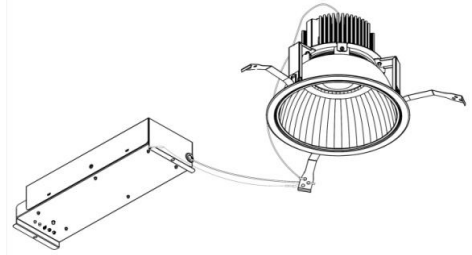

## 意匠図

器具品名	LEDダウンライト LAシリーズ	保守率	
器具品番	DL57W8-20A8W-D DL57W8-20A8W-DLS	良	0.67
部品品名	-	中	0.63
部品品番	-	否	0.56
器具光束	4814lm	器具効率	
光源	-	上方向	0%
光源光束	一体型器具のため、器具光束表示	下方向	100%
		全方向	100%