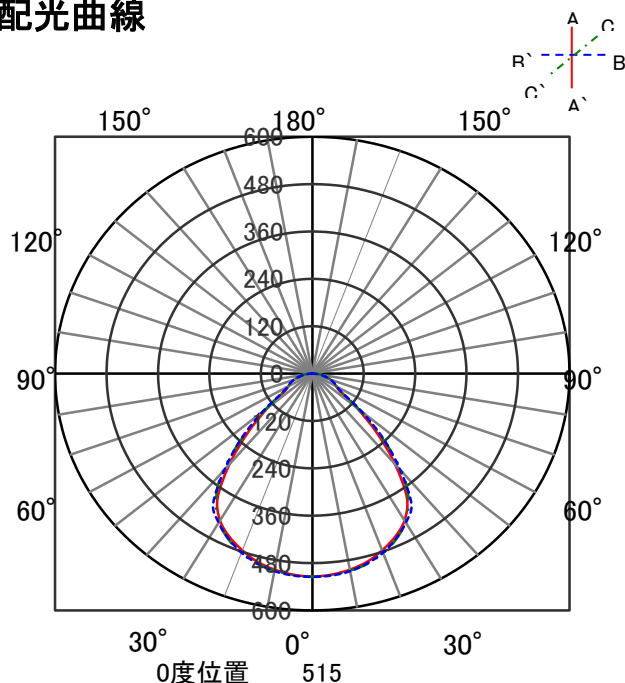

ECOHiLUX照明器具 配光データシート

意匠図

器具品名	LEDダウンライト LAシリーズ	保守率	
器具品番	DL75L278-20W8W-D DL75L278-20W8W-DLS	良	0.67
部品品名	-	中	0.63
部品品番	-	否	0.56
		器具効率	
器具光束	5711lm	上方向	0%
光源	-	下方向	100%
光源光束	一体型器具のため、器具光束表示	全方向	100%

照明率表

		作業面照明率(×0.01)																						
反射率	天井	80								70				50				30		0				
	壁	70	50	30	10	70	50	30	10	50	30	10	30	10	30	10	30	10	10	0				
	床	30	10	30	10	30	10	10	30	10	30	10	30	10	10	30	10	30	10	10	30	10	10	0
室 指 数	0.4	54	51	42	40	35	34	30	53	50	41	40	35	34	30	40	39	34	34	30	34	33	30	28
	0.6	74	68	61	58	54	52	48	72	67	60	58	53	52	48	59	57	53	51	48	52	51	47	46
	0.8	82	75	70	65	61	59	54	80	74	69	65	61	59	54	67	64	60	58	54	59	57	54	52
	1	91	81	79	73	70	67	62	88	80	77	72	70	66	62	75	71	68	66	62	67	65	61	59
	1.25	99	88	88	80	80	75	71	96	86	86	80	79	74	70	83	78	77	73	70	75	73	69	67
	1.5	103	90	92	84	84	78	74	100	89	90	83	83	78	74	86	81	81	77	73	78	76	73	70
	2	109	95	100	89	93	85	81	106	93	97	88	91	84	80	93	86	88	83	79	85	82	79	77
	2.5	113	98	106	93	99	89	86	110	97	103	92	97	89	86	98	90	93	87	85	90	86	84	81
	3	116	100	109	96	103	92	89	112	98	106	95	101	91	88	101	93	96	90	87	92	88	86	84
	4	120	102	114	99	109	96	93	116	101	111	98	106	95	93	104	96	101	93	91	96	92	90	87
5	122	103	117	101	113	98	96	118	102	114	100	110	97	95	107	98	104	96	94	99	94	93	90	
7	125	105	121	103	118	101	100	120	104	117	102	114	100	99	110	100	108	98	97	102	97	95	93	
10	127	106	124	105	122	103	102	122	105	120	104	118	102	101	112	101	111	100	99	104	98	98	95	

配光曲線

直射水平面照度