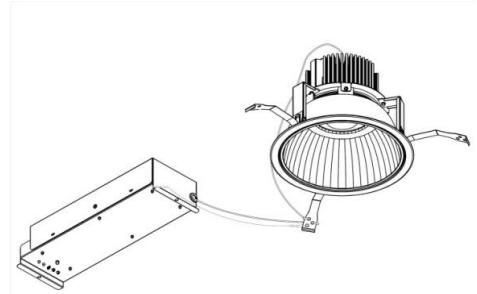

ECOHiLUX照明器具 配光データシート

意匠図

器具品名	LEDダウンライト LAシリーズ	保守率	
器具品番	DL75L278-20W8W-D DL75L278-20W8W-DLS	良	0.67
部品品名	-	中	0.63
部品品番	-	否	0.56
		器具効率	
器具光束	5711lm	上方向	0%
光源	-	下方向	100%
光源光束	一体型器具のため、器具光束表示	全方向	100%

照明率表

		作業面照明率(×0.01)																						
反射率	天井	80								70				50				30		0				
	壁	70	50	30	10	70	50	30	10	50	30	10	30	10	30	10	30	10	10	0				
	床	30	10	30	10	30	10	10	30	10	30	10	30	10	10	30	10	30	10	10	30	10	10	0
室 指 数	0.4	54	51	42	40	35	34	30	53	50	41	40	35	34	30	40	39	34	34	30	34	33	30	28
	0.6	74	68	61	58	54	52	48	72	67	60	58	53	52	48	59	57	53	51	48	52	51	47	46
	0.8	82	75	70	65	61	59	54	80	74	69	65	61	59	54	67	64	60	58	54	59	57	54	52
	1	91	81	79	73	70	67	62	88	80	77	72	70	66	62	75	71	68	66	62	67	65	61	59
	1.25	99	88	88	80	80	75	71	96	86	86	80	79	74	70	83	78	77	73	70	75	73	69	67
	1.5	103	90	92	84	84	78	74	100	89	90	83	83	78	74	86	81	81	77	73	78	76	73	70
	2	109	95	100	89	93	85	81	106	93	97	88	91	84	80	93	86	88	83	79	85	82	79	77
	2.5	113	98	106	93	99	89	86	110	97	103	92	97	89	86	98	90	93	87	85	90	86	84	81
	3	116	100	109	96	103	92	89	112	98	106	95	101	91	88	101	93	96	90	87	92	88	86	84
	4	120	102	114	99	109	96	93	116	101	111	98	106	95	93	104	96	101	93	91	96	92	90	87
5	122	103	117	101	113	98	96	118	102	114	100	110	97	95	107	98	104	96	94	99	94	93	90	
7	125	105	121	103	118	101	100	120	104	117	102	114	100	99	110	100	108	98	97	102	97	95	93	
10	127	106	124	105	122	103	102	122	105	120	104	118	102	101	112	101	111	100	99	104	98	98	95	