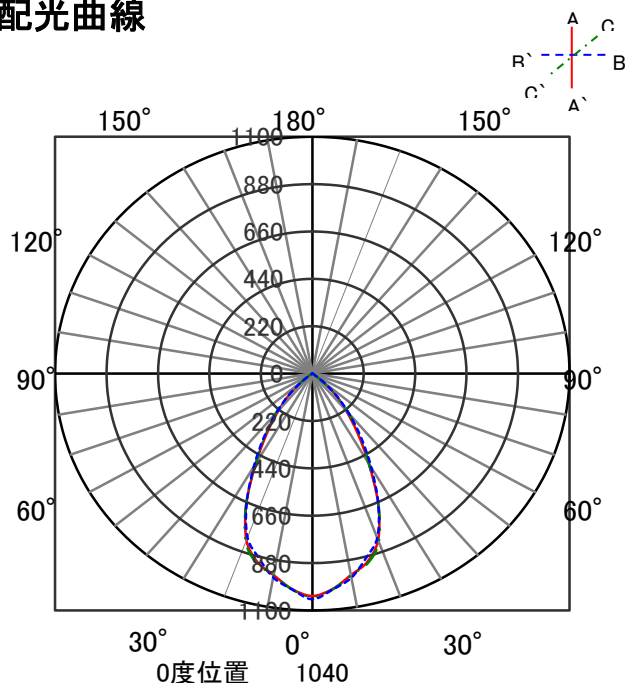

## 意匠図

器具品名	LEDダウンライト LAシリーズ	保守率	
器具品番	DL90W7-20A6W-D	良	0.67
	DL90W7-20A6W-DLS	中	0.63
	DL90W7-20A6W-F	否	0.56
		器具効率	
器具光束	8800lm	上方向	0%
光源	-	下方向	100%
光源光束	一体型器具のため、器具光束表示	全方向	100%

## 照明率表

反射率	天井	80								70				50				30				0								
		壁		70		50		30		10		70		50		30		10		50		30		10		30		10		0
	床	30	10	30	10	30	10	30	10	30	10	30	10	30	10	30	10	30	10	30	10	30	10	30	10	30	10	30	10	0
室 指 数	0.4	62	58	50	49	44	43	40	61	57	50	48	44	43	40	49	48	44	43	40	43	43	40	43	40	38				
	0.6	81	74	69	66	63	61	57	79	73	69	65	62	60	57	67	65	61	60	57	61	60	57	61	60	57	55			
	0.8	91	83	81	76	74	71	67	90	82	80	75	73	70	67	78	74	72	70	67	71	69	66	65						
	1	98	88	88	82	81	77	74	96	87	87	81	80	77	73	84	80	79	76	73	77	75	73	71						
	1.25	105	93	95	87	89	83	80	102	92	94	87	88	83	80	91	85	86	82	79	84	81	79	77						
	1.5	109	96	100	91	94	87	84	106	95	98	90	92	86	83	95	89	90	86	83	87	85	82	81						
	2	114	99	107	95	101	92	89	111	98	104	94	99	91	89	100	93	96	90	88	93	89	87	85						
	2.5	118	101	111	98	106	95	93	114	100	108	97	104	95	92	103	96	100	93	91	96	92	90	88						
	3	120	103	114	100	109	98	95	116	102	111	99	107	97	95	106	97	102	95	94	98	94	93	90						
	4	123	105	118	102	114	100	99	119	103	115	101	111	100	98	109	100	106	98	97	101	97	95	93						
5	125	106	121	104	118	102	101	121	105	117	103	114	101	100	111	101	109	100	99	103	98	97	95							
7	127	107	124	106	122	105	104	123	106	120	105	118	104	103	113	103	111	102	101	106	100	99	97							
10	129	108	127	107	125	106	106	124	107	123	106	121	105	105	115	104	114	103	103	107	101	101	98							

## 配光曲線

## 直射水平面照度