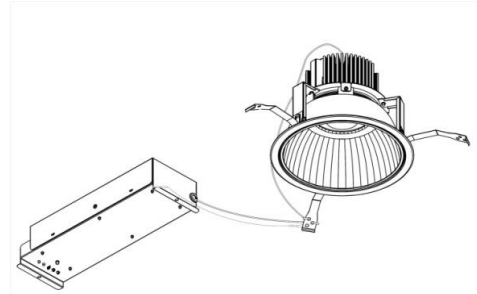

## 意匠図

器具品名	LEDダウンライト LAシリーズ	保守率	
器具品番	DL90W7-20A6W-D	良	0.67
	DL90W7-20A6W-DLS	中	0.63
	DL90W7-20A6W-F	否	0.56
		器具効率	
器具光束	8800lm	上方向	0%
光源	-	下方向	100%
光源光束	一体型器具のため、器具光束表示	全方向	100%