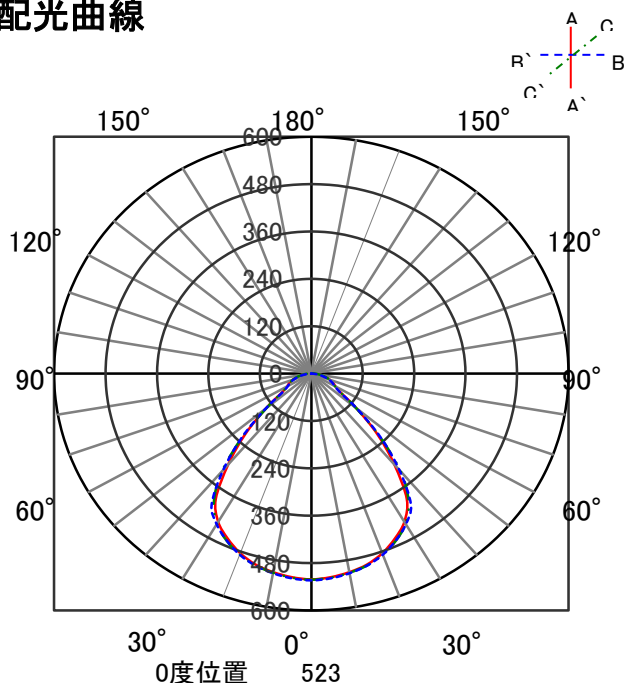

ECOHiLUX照明器具 配光データシート

意匠図

器具品名	LEDダウンライト LAシリーズ	保守率	
器具品番	DL90N7-20W8W-D	良	0.67
	DL90N7-20W8W-DLS	中	0.63
	DL90N7-20W8W-F	否	0.56
		器具効率	
器具光束	9315lm	上方向	0%
光源	-	下方向	100%
光源光束	一体型器具のため、器具光束表示	全方向	100%

照明率表

		作業面照明率(×0.01)																						
反射率	天井	80						70				50				30		0						
	壁	70	50	30	10	70	50	30	10	70	50	30	10	50	30	10	30	10	0					
床	30	10	30	10	30	10	10	30	10	30	10	30	10	10	30	10	30	10	10	30	10	10	0	
室 指 数	0.4	54	51	42	40	35	34	30	53	50	41	40	35	34	30	40	39	34	34	30	34	33	30	28
	0.6	74	68	61	58	54	52	48	72	67	60	58	53	52	48	59	57	53	51	48	52	51	47	46
	0.8	82	75	70	65	61	59	54	80	74	69	65	61	59	54	67	64	60	58	54	59	57	54	52
	1	91	81	79	73	70	67	62	88	80	77	72	70	66	62	75	71	68	66	62	67	65	61	59
	1.25	99	88	88	80	80	75	71	96	86	86	80	79	74	70	83	78	77	73	70	75	73	69	67
	1.5	103	90	92	84	84	78	74	100	89	90	83	83	78	74	86	81	81	77	73	78	76	73	70
	2	109	95	100	89	93	85	81	106	93	97	88	91	84	80	93	86	88	83	79	85	82	79	77
	2.5	113	98	106	93	99	89	86	110	97	103	92	97	89	86	98	90	93	87	85	90	86	84	81
	3	116	100	109	96	103	92	89	112	98	106	95	101	91	88	101	93	96	90	87	92	88	86	84
	4	120	102	114	99	109	96	93	116	101	111	98	106	95	93	104	96	101	93	91	96	92	90	87
5	122	103	117	101	113	98	96	118	102	114	100	110	97	95	107	98	104	96	94	99	94	93	90	
7	125	105	121	103	118	101	100	120	104	117	102	114	100	99	110	100	108	98	97	102	97	95	93	
10	127	106	124	105	122	103	102	122	105	120	104	118	102	101	112	101	111	100	99	104	98	98	95	

配光曲線

直射水平面照度