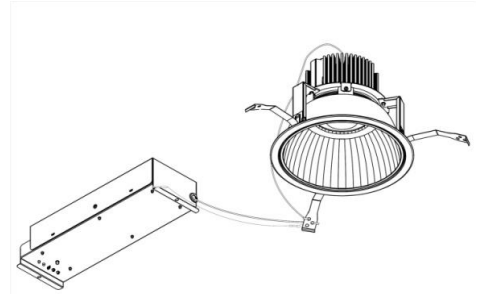

ECOHiLUX照明器具 配光データシート

意匠図

器具品名	LEDダウンライト LAシリーズ	保守率	
器具品番	DL90N7-20W8W-D	良	0.67
	DL90N7-20W8W-DLS	中	0.63
	DL90N7-20W8W-F	否	0.56
		器具効率	
器具光束	9315lm	上方向	0%
光源	-	下方向	100%
光源光束	一体型器具のため、器具光束表示	全方向	100%

照明率表

		作業面照明率(×0.01)																						
反射率	天井	80						70				50				30		0						
	壁	70	50	30	10	70	50	30	10	70	50	30	10	50	30	10	30	10	0					
床	30	10	30	10	30	10	10	30	10	30	10	30	10	10	30	10	30	10	10	30	10	10	0	
室 指 数	0.4	54	51	42	40	35	34	30	53	50	41	40	35	34	30	40	39	34	34	30	34	33	30	28
	0.6	74	68	61	58	54	52	48	72	67	60	58	53	52	48	59	57	53	51	48	52	51	47	46
	0.8	82	75	70	65	61	59	54	80	74	69	65	61	59	54	67	64	60	58	54	59	57	54	52
	1	91	81	79	73	70	67	62	88	80	77	72	70	66	62	75	71	68	66	62	67	65	61	59
	1.25	99	88	88	80	80	75	71	96	86	86	80	79	74	70	83	78	77	73	70	75	73	69	67
	1.5	103	90	92	84	84	78	74	100	89	90	83	83	78	74	86	81	81	77	73	78	76	73	70
	2	109	95	100	89	93	85	81	106	93	97	88	91	84	80	93	86	88	83	79	85	82	79	77
	2.5	113	98	106	93	99	89	86	110	97	103	92	97	89	86	98	90	93	87	85	90	86	84	81
	3	116	100	109	96	103	92	89	112	98	106	95	101	91	88	101	93	96	90	87	92	88	86	84
	4	120	102	114	99	109	96	93	116	101	111	98	106	95	93	104	96	101	93	91	96	92	90	87
5	122	103	117	101	113	98	96	118	102	114	100	110	97	95	107	98	104	96	94	99	94	93	90	
7	125	105	121	103	118	101	100	120	104	117	102	114	100	99	110	100	108	98	97	102	97	95	93	
10	127	106	124	105	122	103	102	122	105	120	104	118	102	101	112	101	111	100	99	104	98	98	95	