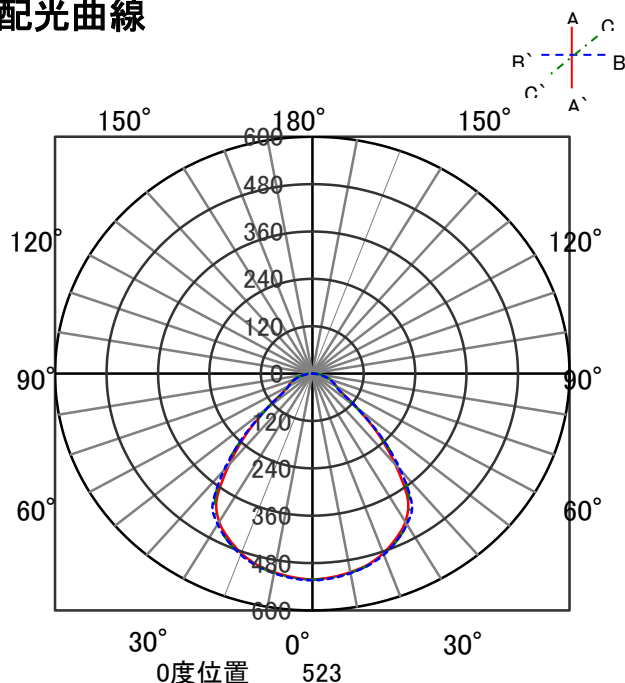

## 意匠図

器具品名	LEDダウンライト LAシリーズ	保守率	
器具品番	DL90W7-20W8W-D	良	0.67
	DL90W7-20W8W-DLS	中	0.63
	DL90W7-20W8W-F	否	0.56
		器具効率	
器具光束	9315lm	上方向	0%
光源	-	下方向	100%
光源光束	一体型器具のため、器具光束表示	全方向	100%

## 照明率表

		作業面照明率(×0.01)																											
反射率	天井	80								70				50				30				0							
	壁	70		50		30		10		70		50		30		10		50		30		10		30		10		0	
床	30	10	30	10	30	10	30	10	30	10	30	10	30	10	30	10	30	10	30	10	30	10	30	10	30	10	30	10	0
室 指 数	0.4	54	51	42	40	35	34	30	53	50	41	40	35	34	30	40	39	34	34	30	34	33	30	28					
	0.6	74	68	61	58	54	52	48	72	67	60	58	53	52	48	59	57	53	51	48	52	51	47	46					
	0.8	82	75	70	65	61	59	54	80	74	69	65	61	59	54	67	64	60	58	54	59	57	54	52					
	1	91	81	79	73	70	67	62	88	80	77	72	70	66	62	75	71	68	66	62	67	65	61	59					
	1.25	99	88	88	80	80	75	71	96	86	86	80	79	74	70	83	78	77	73	70	75	73	69	67					
	1.5	103	90	92	84	84	78	74	100	89	90	83	83	78	74	86	81	81	77	73	78	76	73	70					
	2	109	95	100	89	93	85	81	106	93	97	88	91	84	80	93	86	88	83	79	85	82	79	77					
	2.5	113	98	106	93	99	89	86	110	97	103	92	97	89	86	98	90	93	87	85	90	86	84	81					
	3	116	100	109	96	103	92	89	112	98	106	95	101	91	88	101	93	96	90	87	92	88	86	84					
	4	120	102	114	99	109	96	93	116	101	111	98	106	95	93	104	96	101	93	91	96	92	90	87					
5	122	103	117	101	113	98	96	118	102	114	100	110	97	95	107	98	104	96	94	99	94	93	90						
7	125	105	121	103	118	101	100	120	104	117	102	114	100	99	110	100	108	98	97	102	97	95	93						
10	127	106	124	105	122	103	102	122	105	120	104	118	102	101	112	101	111	100	99	104	98	98	95						

## 配光曲線

## 直射水平面照度