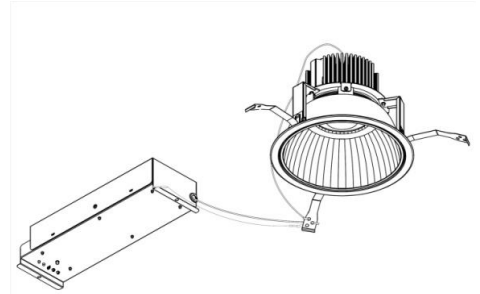

## 意匠図

器具品名	LEDダウンライト LAシリーズ	保守率	
器具品番	DL90W7-20W8W-D	良	0.67
	DL90W7-20W8W-DLS	中	0.63
	DL90W7-20W8W-F	否	0.56
		器具効率	
器具光束	9315lm	上方向	0%
光源	-	下方向	100%
光源光束	一体型器具のため、器具光束表示	全方向	100%