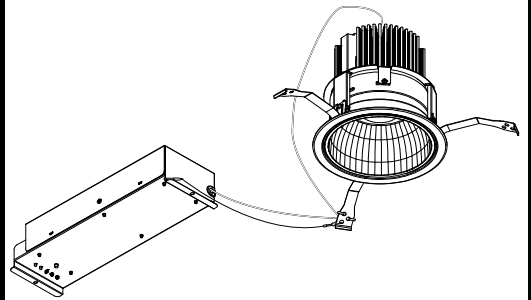

ECOHiLUX照明器具 配光データシート

意匠図

器具品名	LEDダウンライト LAシリーズ	保守率	
器具品番	DL33L308-15A6W-D DL33L308-15A6W-DLS	良	0.67
部品品名	-	中	0.63
部品品番	-	否	0.56
器具光束	2587lm	器具効率	
光源	-	上方向	0%
光源光束	一体型器具のため、器具光束表示	下方向	100%
		全方向	100%

照明率表

作業面照明率(×0.01)																												
反射率	天井	80								70								50				30				0		
		70		50		30		10		70		50		30		10		50		30		10		30		10		0
		30	10	30	10	30	10	30	10	30	10	30	10	30	10	30	10	30	10	30	10	30	10	30	10	30	10	0
室 指 数	0.4	60	56	48	47	42	41	37	59	56	48	46	42	41	37	47	46	41	41	37	41	40	37	36				
	0.6	78	72	66	63	59	57	53	77	71	66	63	59	57	53	64	62	58	57	53	57	56	53	52				
	0.8	89	81	77	72	70	67	63	87	79	76	72	69	67	63	74	71	68	66	62	67	65	62	61				
	1	96	86	85	79	77	73	69	93	85	83	78	76	73	69	81	77	75	72	69	73	72	68	67				
	1.25	102	91	92	84	85	79	76	100	90	90	84	84	79	75	87	82	81	78	75	80	77	74	73				
	1.5	106	94	97	88	90	83	80	104	93	95	87	88	83	79	91	86	86	82	79	84	81	78	76				
	2	112	98	104	93	97	89	86	109	96	102	92	96	88	85	97	90	92	87	84	89	86	84	82				
	2.5	116	100	109	96	103	93	90	113	99	106	95	101	92	89	101	94	97	91	88	93	89	87	85				
	3	119	102	112	99	107	96	93	115	101	109	98	105	95	92	104	96	100	93	91	96	92	90	88				
	4	122	104	117	102	113	99	97	118	103	114	100	110	98	96	108	99	105	97	95	100	95	94	91				
5	125	105	120	103	117	102	100	120	104	117	102	113	101	99	110	100	108	99	98	102	97	96	94					
7	127	107	124	106	121	104	103	123	106	120	105	118	103	102	113	102	111	101	101	105	100	99	96					
10	129	108	127	107	125	106	106	125	107	123	106	121	105	105	115	104	114	103	103	107	102	101	98					