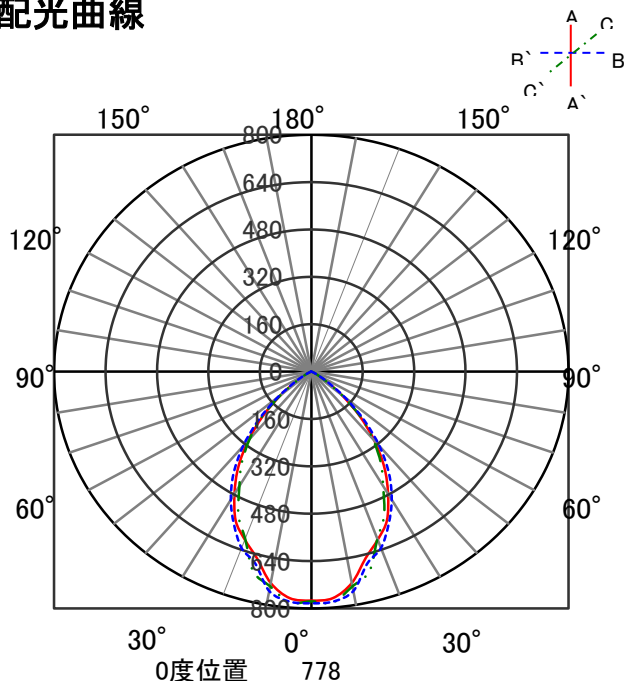

ECOHiLUX照明器具 配光データシート

意匠図

器具品名	LEDダウンライト LAシリーズ	保守率	
器具品番	DL33L308-15A6W-D DL33L308-15A6W-DLS	良	0.67
部品品名	-	中	0.63
部品品番	-	否	0.56
器具光束	2587lm	器具効率	
光源	-	上方向	0%
光源光束	一体型器具のため、器具光束表示	下方向	100%
		全方向	100%

照明率表

作業面照明率(×0.01)																												
反射率	天井	80								70								50				30				0		
		70		50		30		10		70		50		30		10		50		30		10		30		10		0
		30	10	30	10	30	10	30	10	30	10	30	10	30	10	30	10	30	10	30	10	30	10	30	10	30	10	0
室 指 数	0.4	60	56	48	47	42	41	37	59	56	48	46	42	41	37	47	46	41	41	37	41	40	37	36				
	0.6	78	72	66	63	59	57	53	77	71	66	63	59	57	53	64	62	58	57	53	57	56	53	52				
	0.8	89	81	77	72	70	67	63	87	79	76	72	69	67	63	74	71	68	66	62	67	65	62	61				
	1	96	86	85	79	77	73	69	93	85	83	78	76	73	69	81	77	75	72	69	73	72	68	67				
	1.25	102	91	92	84	85	79	76	100	90	90	84	84	79	75	87	82	81	78	75	80	77	74	73				
	1.5	106	94	97	88	90	83	80	104	93	95	87	88	83	79	91	86	86	82	79	84	81	78	76				
	2	112	98	104	93	97	89	86	109	96	102	92	96	88	85	97	90	92	87	84	89	86	84	82				
	2.5	116	100	109	96	103	93	90	113	99	106	95	101	92	89	101	94	97	91	88	93	89	87	85				
	3	119	102	112	99	107	96	93	115	101	109	98	105	95	92	104	96	100	93	91	96	92	90	88				
	4	122	104	117	102	113	99	97	118	103	114	100	110	98	96	108	99	105	97	95	100	95	94	91				
5	125	105	120	103	117	102	100	120	104	117	102	113	101	99	110	100	108	99	98	102	97	96	94					
7	127	107	124	106	121	104	103	123	106	120	105	118	103	102	113	102	111	101	101	105	100	99	96					
10	129	108	127	107	125	106	106	125	107	123	106	121	105	105	115	104	114	103	103	107	102	101	98					

配光曲線

直射水平面照度