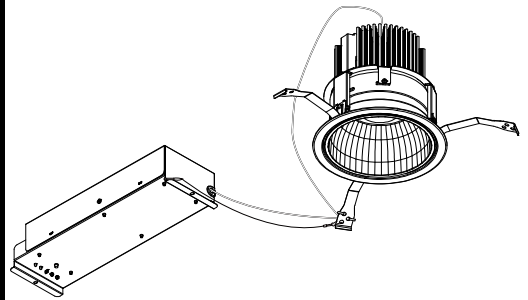

## 意匠図

器具品名	LEDダウンライト LAシリーズ	保守率	
器具品番	DL33L278-15A6W-D DL33L278-15A6W-DLS	良	0.67
部品品名	-	中	0.63
部品品番	-	否	0.56
器具光束	2380lm	器具効率	
光源	-	上方向	0%
光源光束	一体型器具のため、器具光束表示	下方向	100%
		全方向	100%