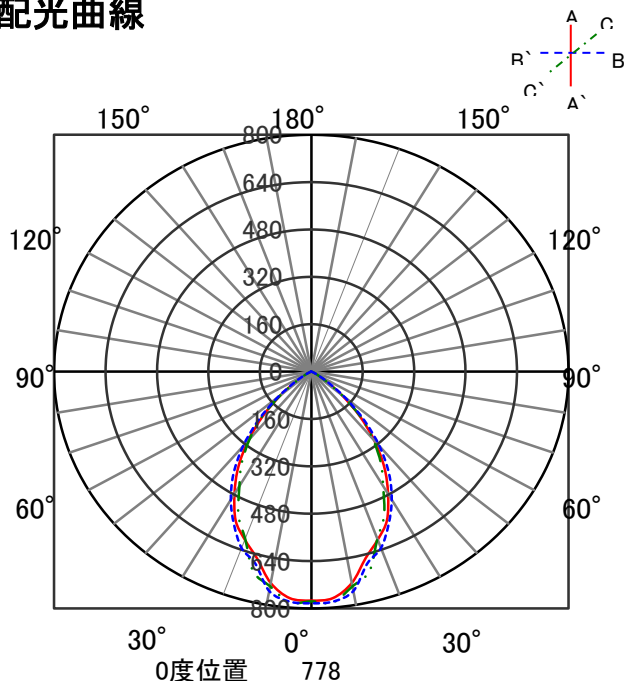

## 意匠図

器具品名	LEDダウンライト LAシリーズ	保守率	
器具品番	DL33L278-15A6W-D DL33L278-15A6W-DLS	良	0.67
部品品名	-	中	0.63
部品品番	-	否	0.56
器具光束	2380lm	器具効率	
光源	-	上方向	0%
光源光束	一体型器具のため、器具光束表示	下方向	100%
		全方向	100%

## 照明率表

作業面照明率(×0.01)																												
反射率	天井	80								70								50				30				0		
		70		50		30		10		70		50		30		10		50		30		10		30		10		0
		30	10	30	10	30	10	30	10	30	10	30	10	30	10	30	10	30	10	30	10	30	10	30	10	30	10	0
室 指 数	0.4	60	56	48	47	42	41	37	59	56	48	46	42	41	37	47	46	41	41	37	41	40	37	36				
	0.6	78	72	66	63	59	57	53	77	71	66	63	59	57	53	64	62	58	57	53	57	56	53	52				
	0.8	89	81	77	72	70	67	63	87	79	76	72	69	67	63	74	71	68	66	62	67	65	62	61				
	1	96	86	85	79	77	73	69	93	85	83	78	76	73	69	81	77	75	72	69	73	72	68	67				
	1.25	102	91	92	84	85	79	76	100	90	90	84	84	79	75	87	82	81	78	75	80	77	74	73				
	1.5	106	94	97	88	90	83	80	104	93	95	87	88	83	79	91	86	86	82	79	84	81	78	76				
	2	112	98	104	93	97	89	86	109	96	102	92	96	88	85	97	90	92	87	84	89	86	84	82				
	2.5	116	100	109	96	103	93	90	113	99	106	95	101	92	89	101	94	97	91	88	93	89	87	85				
	3	119	102	112	99	107	96	93	115	101	109	98	105	95	92	104	96	100	93	91	96	92	90	88				
	4	122	104	117	102	113	99	97	118	103	114	100	110	98	96	108	99	105	97	95	100	95	94	91				
5	125	105	120	103	117	102	100	120	104	117	102	113	101	99	110	100	108	99	98	102	97	96	94					
7	127	107	124	106	121	104	103	123	106	120	105	118	103	102	113	102	111	101	101	105	100	99	96					
10	129	108	127	107	125	106	106	125	107	123	106	121	105	105	115	104	114	103	103	107	102	101	98					

## 配光曲線

## 直射水平面照度