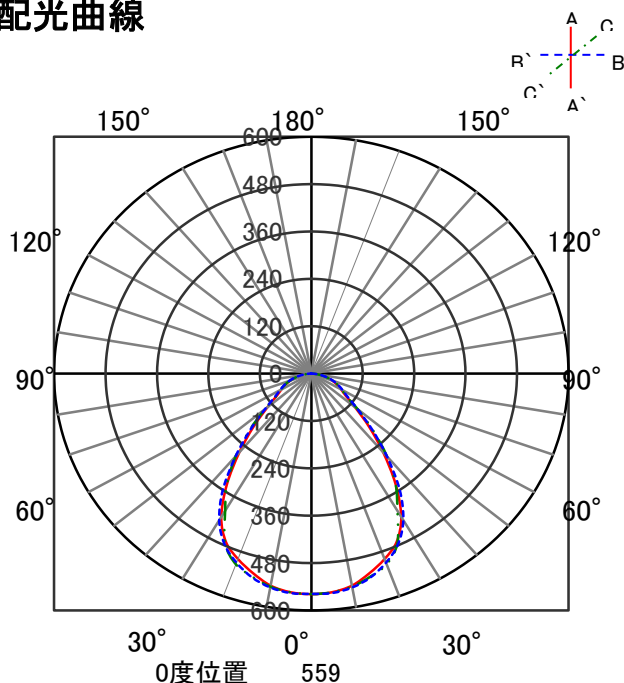

## 意匠図

器具品名	LEDダウンライト LAシリーズ	保守率	
器具品番	DL33W7-15W8W-D DL33W7-15W8W-DLS	良	0.67
部品品名	-	中	0.63
部品品番	-	否	0.56
		器具効率	
器具光束	3416lm	上方向	0%
光源	-	下方向	100%
光源光束	一体型器具のため、器具光束表示	全方向	100%

## 照明率表

		作業面照明率(×0.01)																										
反射率	天井	80								70				50				30				0						
	壁	70		50		30		10		70		50		30		10		50		30		10		30		10		0
床		30	10	30	10	30	10	30	10	30	10	30	10	30	10	30	10	30	10	30	10	30	10	30	10	30	10	0
室 指 数	0.4	55	51	42	41	35	35	31	53	50	42	40	35	35	31	41	40	35	34	31	35	34	31	29				
	0.6	74	68	62	59	54	53	48	73	67	61	58	54	52	48	60	57	53	52	48	53	52	48	47				
	0.8	83	75	70	66	62	59	55	81	74	69	65	61	59	55	67	64	60	58	54	59	58	54	52				
	1	91	82	79	73	71	67	62	89	80	77	72	70	67	62	75	71	68	66	62	67	65	62	60				
	1.25	99	88	88	80	80	75	71	96	86	86	80	79	75	70	83	78	77	74	70	75	73	69	68				
	1.5	103	91	92	84	84	78	74	100	89	90	83	83	78	74	87	81	81	77	73	78	76	73	71				
	2	109	95	100	89	93	85	81	106	94	98	88	91	84	80	93	87	88	83	80	85	82	79	77				
	2.5	114	98	106	94	99	90	86	110	97	103	93	97	89	86	98	91	93	88	85	90	86	84	82				
	3	117	100	109	96	104	92	89	113	99	106	95	101	92	89	101	93	97	90	88	93	89	87	84				
	4	120	102	114	99	109	96	94	116	101	111	98	107	95	93	105	96	101	94	92	97	92	90	88				
5	123	104	118	101	114	99	97	118	102	114	100	110	98	96	108	98	105	96	95	100	95	93	91					
7	125	105	122	104	119	102	100	121	104	118	102	115	101	99	111	100	108	99	98	103	97	96	94					
10	127	107	125	105	122	104	103	123	105	121	104	119	103	102	113	102	111	101	100	105	99	99	96					

## 配光曲線

## 直射水平面照度