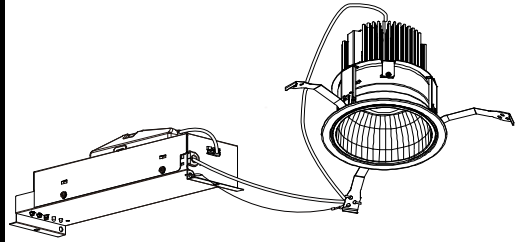

## 意匠図

器具品名	LEDダウンライト LAシリーズ	保守率	
器具品番	DL33W7-15W8W-D DL33W7-15W8W-DLS	良	0.67
部品品名	-	中	0.63
部品品番	-	否	0.56
		器具効率	
器具光束	3416lm	上方向	0%
光源	-	下方向	100%
光源光束	一体型器具のため、器具光束表示	全方向	100%