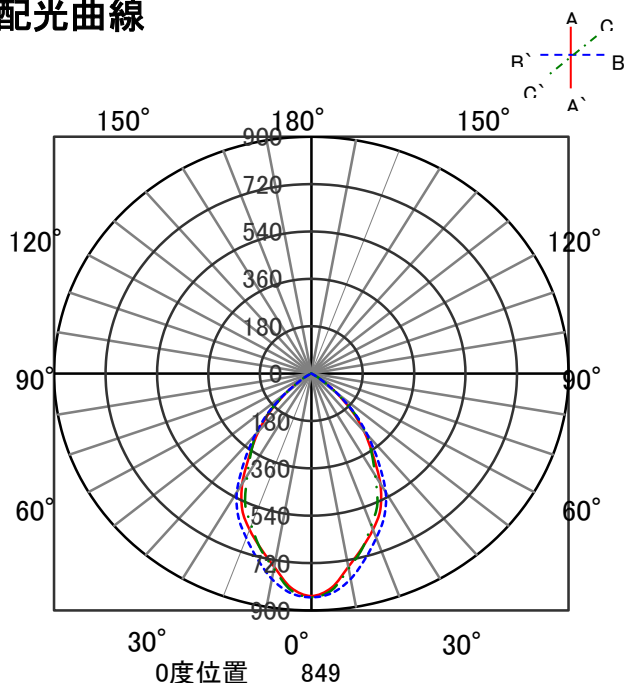

ECOHiLUX照明器具 配光データシート

意匠図

器具品名	LEDダウンライト LAシリーズ	保守率	
器具品番	DL42W8-15A6W-D DL42W8-15A6W-DLS	良	0.67
部品品名	-	中	0.63
部品品番	-	否	0.56
器具光束	3375lm	器具効率	
光源	-	上方向	0%
光源光束	一体型器具のため、器具光束表示	下方向	100%
		全方向	100%

照明率表

作業面照明率(×0.01)																												
反射率	天井	80								70								50				30				0		
		70		50		30		10		70		50		30		10		50		30		10		30		10		0
		30	10	30	10	30	10	30	10	30	10	30	10	30	10	30	10	30	10	30	10	30	10	30	10	30	10	0
室 指 数	0.4	60	56	48	47	42	41	37	59	56	48	46	42	41	37	47	46	41	41	37	41	40	37	36				
	0.6	78	72	66	63	59	57	53	77	71	66	63	59	57	53	64	62	58	57	53	57	56	53	52				
	0.8	89	81	77	72	70	67	63	87	79	76	72	69	67	63	74	71	68	66	62	67	65	62	61				
	1	96	86	85	79	77	73	69	93	85	83	78	76	73	69	81	77	75	72	69	73	72	68	67				
	1.25	102	91	92	84	85	79	76	100	90	90	84	84	79	75	87	82	81	78	75	80	77	74	73				
	1.5	106	94	97	88	90	83	80	104	93	95	87	88	83	79	91	86	86	82	79	84	81	78	76				
	2	112	98	104	93	97	89	86	109	96	102	92	96	88	85	97	90	92	87	84	89	86	84	82				
	2.5	116	100	109	96	103	93	90	113	99	106	95	101	92	89	101	94	97	91	88	93	89	87	85				
	3	119	102	112	99	107	96	93	115	101	109	98	105	95	92	104	96	100	93	91	96	92	90	88				
	4	122	104	117	102	113	99	97	118	103	114	100	110	98	96	108	99	105	97	95	100	95	94	91				
5	125	105	120	103	117	102	100	120	104	117	102	113	101	99	110	100	108	99	98	102	97	96	94					
7	127	107	124	106	121	104	103	123	106	120	105	118	103	102	113	102	111	101	101	105	100	99	96					
10	129	108	127	107	125	106	106	125	107	123	106	121	105	105	115	104	114	103	103	107	102	101	98					

配光曲線

直射水平面照度