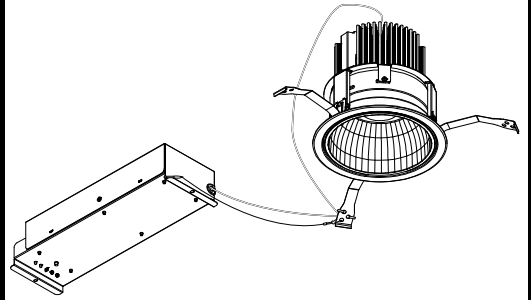

ECOHiLUX照明器具 配光データシート

意匠図

器具品名	LEDダウンライト LAシリーズ	保守率	
器具品番	DL42W8-15A6W-D DL42W8-15A6W-DLS	良	0.67
部品品名	-	中	0.63
部品品番	-	否	0.56
器具光束	3375lm	器具効率	
光源	-	上方向	0%
光源光束	一体型器具のため、器具光束表示	下方向	100%
		全方向	100%

照明率表

作業面照明率(×0.01)																												
反射率	天井	80								70								50				30				0		
		70		50		30		10		70		50		30		10		50		30		10		30		10		0
		30	10	30	10	30	10	30	10	30	10	30	10	30	10	30	10	30	10	30	10	30	10	30	10	30	10	0
室 指 数	0.4	60	56	48	47	42	41	37	59	56	48	46	42	41	37	47	46	41	41	37	41	40	37	36				
	0.6	78	72	66	63	59	57	53	77	71	66	63	59	57	53	64	62	58	57	53	57	56	53	52				
	0.8	89	81	77	72	70	67	63	87	79	76	72	69	67	63	74	71	68	66	62	67	65	62	61				
	1	96	86	85	79	77	73	69	93	85	83	78	76	73	69	81	77	75	72	69	73	72	68	67				
	1.25	102	91	92	84	85	79	76	100	90	90	84	84	79	75	87	82	81	78	75	80	77	74	73				
	1.5	106	94	97	88	90	83	80	104	93	95	87	88	83	79	91	86	86	82	79	84	81	78	76				
	2	112	98	104	93	97	89	86	109	96	102	92	96	88	85	97	90	92	87	84	89	86	84	82				
	2.5	116	100	109	96	103	93	90	113	99	106	95	101	92	89	101	94	97	91	88	93	89	87	85				
	3	119	102	112	99	107	96	93	115	101	109	98	105	95	92	104	96	100	93	91	96	92	90	88				
	4	122	104	117	102	113	99	97	118	103	114	100	110	98	96	108	99	105	97	95	100	95	94	91				
5	125	105	120	103	117	102	100	120	104	117	102	113	101	99	110	100	108	99	98	102	97	96	94					
7	127	107	124	106	121	104	103	123	106	120	105	118	103	102	113	102	111	101	101	105	100	99	96					
10	129	108	127	107	125	106	106	125	107	123	106	121	105	105	115	104	114	103	103	107	102	101	98					

配光曲線

直射水平面照度