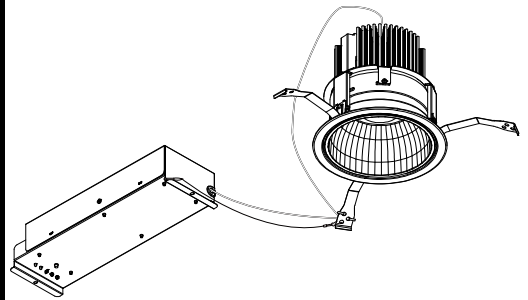

ECOHiLUX照明器具 配光データシート

意匠図

器具品名	LEDダウンライト LAシリーズ	保守率	
器具品番	DL42L308-15A6W-D DL42L308-15A6W-DLS	良	0.67
部品品名	-	中	0.63
部品品番	-	否	0.56
器具光束	3292lm	器具効率	
光源	-	上方向	0%
光源光束	一体型器具のため、器具光束表示	下方向	100%
		全方向	100%

照明率表

作業面照明率(×0.01)																												
反射率	天井	80								70								50				30				0		
		70		50		30		10		70		50		30		10		50		30		10		30		10		0
		30	10	30	10	30	10	30	10	30	10	30	10	30	10	30	10	30	10	30	10	30	10	30	10	30	10	0
室 指 数	0.4	60	56	48	47	42	41	37	59	56	48	46	42	41	37	47	46	41	41	37	41	40	37	36				
	0.6	78	72	66	63	59	57	53	77	71	66	63	59	57	53	64	62	58	57	53	57	56	53	52				
	0.8	89	81	77	72	70	67	63	87	79	76	72	69	67	63	74	71	68	66	62	67	65	62	61				
	1	96	86	85	79	77	73	69	93	85	83	78	76	73	69	81	77	75	72	69	73	72	68	67				
	1.25	102	91	92	84	85	79	76	100	90	90	84	84	79	75	87	82	81	78	75	80	77	74	73				
	1.5	106	94	97	88	90	83	80	104	93	95	87	88	83	79	91	86	86	82	79	84	81	78	76				
	2	112	98	104	93	97	89	86	109	96	102	92	96	88	85	97	90	92	87	84	89	86	84	82				
	2.5	116	100	109	96	103	93	90	113	99	106	95	101	92	89	101	94	97	91	88	93	89	87	85				
	3	119	102	112	99	107	96	93	115	101	109	98	105	95	92	104	96	100	93	91	96	92	90	88				
	4	122	104	117	102	113	99	97	118	103	114	100	110	98	96	108	99	105	97	95	100	95	94	91				
5	125	105	120	103	117	102	100	120	104	117	102	113	101	99	110	100	108	99	98	102	97	96	94					
7	127	107	124	106	121	104	103	123	106	120	105	118	103	102	113	102	111	101	101	105	100	99	96					
10	129	108	127	107	125	106	106	125	107	123	106	121	105	105	115	104	114	103	103	107	102	101	98					