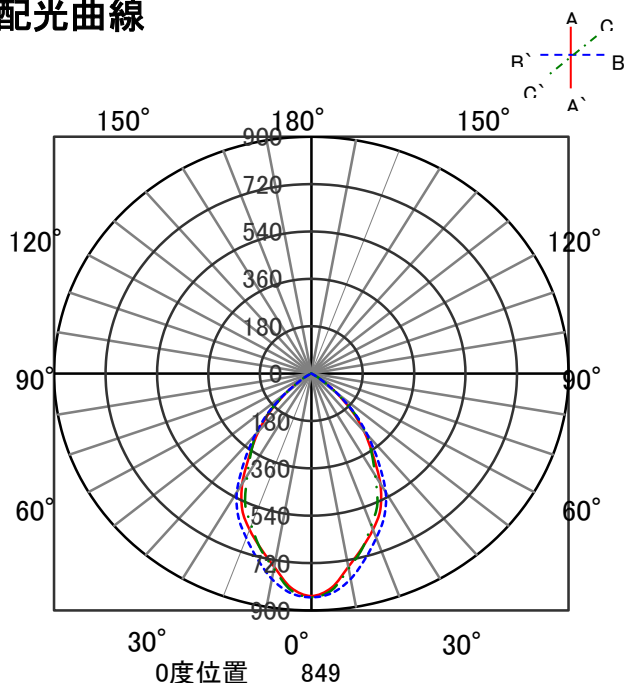

ECOHiLUX照明器具 配光データシート

意匠図

器具品名	LEDダウンライト LAシリーズ	保守率	
器具品番	DL42L308-15A6W-D DL42L308-15A6W-DLS	良	0.67
部品品名	-	中	0.63
部品品番	-	否	0.56
器具光束	3292lm	器具効率	
光源	-	上方向	0%
光源光束	一体型器具のため、器具光束表示	下方向	100%
		全方向	100%

照明率表

作業面照明率(×0.01)																												
反射率	天井	80								70								50				30				0		
		70		50		30		10		70		50		30		10		50		30		10		30		10		0
		30	10	30	10	30	10	30	10	30	10	30	10	30	10	30	10	30	10	30	10	30	10	30	10	30	10	0
室 指 数	0.4	60	56	48	47	42	41	37	59	56	48	46	42	41	37	47	46	41	41	37	41	40	37	36				
	0.6	78	72	66	63	59	57	53	77	71	66	63	59	57	53	64	62	58	57	53	57	56	53	52				
	0.8	89	81	77	72	70	67	63	87	79	76	72	69	67	63	74	71	68	66	62	67	65	62	61				
	1	96	86	85	79	77	73	69	93	85	83	78	76	73	69	81	77	75	72	69	73	72	68	67				
	1.25	102	91	92	84	85	79	76	100	90	90	84	84	79	75	87	82	81	78	75	80	77	74	73				
	1.5	106	94	97	88	90	83	80	104	93	95	87	88	83	79	91	86	86	82	79	84	81	78	76				
	2	112	98	104	93	97	89	86	109	96	102	92	96	88	85	97	90	92	87	84	89	86	84	82				
	2.5	116	100	109	96	103	93	90	113	99	106	95	101	92	89	101	94	97	91	88	93	89	87	85				
	3	119	102	112	99	107	96	93	115	101	109	98	105	95	92	104	96	100	93	91	96	92	90	88				
	4	122	104	117	102	113	99	97	118	103	114	100	110	98	96	108	99	105	97	95	100	95	94	91				
5	125	105	120	103	117	102	100	120	104	117	102	113	101	99	110	100	108	99	98	102	97	96	94					
7	127	107	124	106	121	104	103	123	106	120	105	118	103	102	113	102	111	101	101	105	100	99	96					
10	129	108	127	107	125	106	106	125	107	123	106	121	105	105	115	104	114	103	103	107	102	101	98					

配光曲線

直射水平面照度