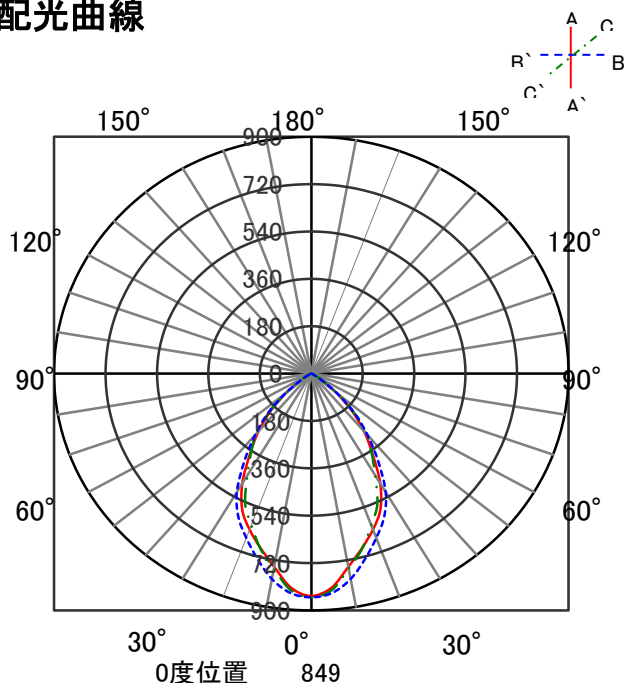

## 意匠図

器具品名	LEDダウンライト LAシリーズ	保守率	
器具品番	DL42N7-15A6W-D DL42N7-15A6W-DLS	良	0.67
部品品名	-	中	0.63
部品品番	-	否	0.56
器具光束	4115lm	器具効率	
光源	-	上方向	0%
光源光束	一体型器具のため、器具光束表示	下方向	100%
		全方向	100%

## 照明率表

作業面照明率(×0.01)																												
反射率	天井	80								70								50				30				0		
	壁	70		50		30		10		70		50		30		10		50		30		10		30		10		0
	床	30	10	30	10	30	10	30	10	30	10	30	10	30	10	30	10	30	10	30	10	30	10	30	10	30	10	0
室 指 数	0.4	60	56	48	47	42	41	37	59	56	48	46	42	41	37	47	46	41	41	37	41	40	37	36				
	0.6	78	72	66	63	59	57	53	77	71	66	63	59	57	53	64	62	58	57	53	57	56	53	52				
	0.8	89	81	77	72	70	67	63	87	79	76	72	69	67	63	74	71	68	66	62	67	65	62	61				
	1	96	86	85	79	77	73	69	93	85	83	78	76	73	69	81	77	75	72	69	73	72	68	67				
	1.25	102	91	92	84	85	79	76	100	90	90	84	84	79	75	87	82	81	78	75	80	77	74	73				
	1.5	106	94	97	88	90	83	80	104	93	95	87	88	83	79	91	86	86	82	79	84	81	78	76				
	2	112	98	104	93	97	89	86	109	96	102	92	96	88	85	97	90	92	87	84	89	86	84	82				
	2.5	116	100	109	96	103	93	90	113	99	106	95	101	92	89	101	94	97	91	88	93	89	87	85				
	3	119	102	112	99	107	96	93	115	101	109	98	105	95	92	104	96	100	93	91	96	92	90	88				
	4	122	104	117	102	113	99	97	118	103	114	100	110	98	96	108	99	105	97	95	100	95	94	91				
5	125	105	120	103	117	102	100	120	104	117	102	113	101	99	110	100	108	99	98	102	97	96	94					
7	127	107	124	106	121	104	103	123	106	120	105	118	103	102	113	102	111	101	101	105	100	99	96					
10	129	108	127	107	125	106	106	125	107	123	106	121	105	105	115	104	114	103	103	107	102	101	98					

## 配光曲線

## 直射水平面照度