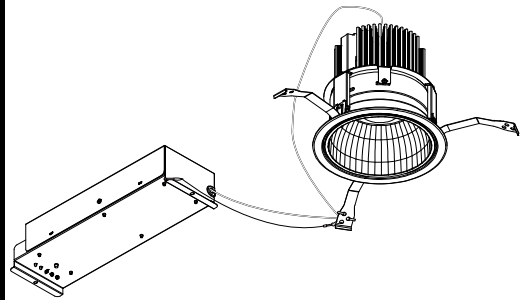

## 意匠図

器具品名	LEDダウンライト LAシリーズ	保守率	
器具品番	DL42N7-15A6W-D DL42N7-15A6W-DLS	良	0.67
部品品名	-	中	0.63
部品品番	-	否	0.56
器具光束	4115lm	器具効率	
光源	-	上方向	0%
光源光束	一体型器具のため、器具光束表示	下方向	100%
		全方向	100%