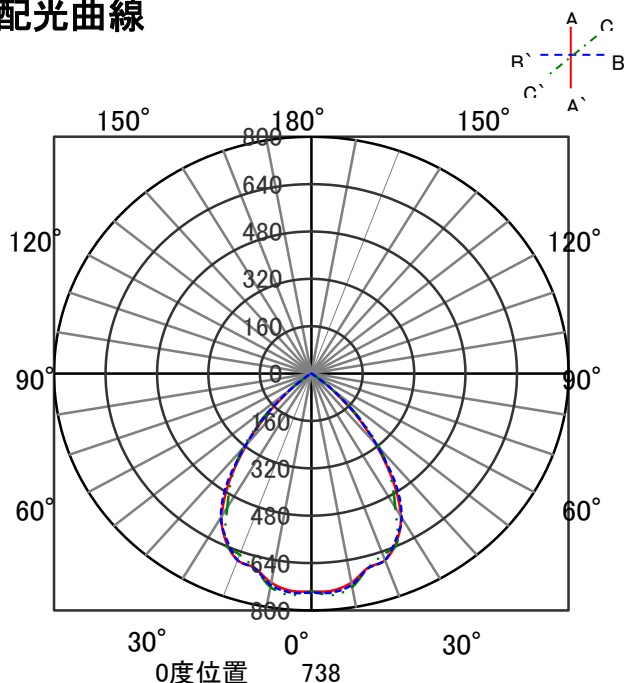

ECOHiLUX照明器具 配光データシート

意匠図

器具品名	LEDダウンライト LAシリーズ	保守率	
器具品番	DL42W7-15A8W-D DL42W7-15A8W-DLS	良	0.67
部品品名	-	中	0.63
部品品番	-	否	0.56
器具光束	4200lm	器具効率	
光源	-	上方向	0%
光源光束	一体型器具のため、器具光束表示	下方向	100%
		全方向	100%

照明率表

作業面照明率(×0.01)																												
反射率	天井	80								70								50				30				0		
		70		50		30		10		70		50		30		10		50		30		10		30		10		0
		30	10	30	10	30	10	30	10	30	10	30	10	30	10	30	10	30	10	30	10	30	10	30	10	30	10	0
室 指 数	0.4	60	56	48	47	42	41	37	59	56	48	46	42	41	37	47	46	41	41	37	41	40	37	36				
	0.6	78	72	66	63	59	57	53	77	71	66	63	59	57	53	64	62	58	57	53	57	56	53	52				
	0.8	89	81	77	72	70	67	63	87	79	76	72	69	67	63	74	71	68	66	62	67	65	62	61				
	1	96	86	85	79	77	73	69	93	85	83	78	76	73	69	81	77	75	72	69	73	72	68	67				
	1.25	102	91	92	84	85	79	76	100	90	90	84	84	79	75	87	82	81	78	75	80	77	74	73				
	1.5	106	94	97	88	90	83	80	104	93	95	87	88	83	79	91	86	86	82	79	84	81	78	76				
	2	112	98	104	93	97	89	86	109	96	102	92	96	88	85	97	90	92	87	84	89	86	84	82				
	2.5	116	100	109	96	103	93	90	113	99	106	95	101	92	89	101	94	97	91	88	93	89	87	85				
	3	119	102	112	99	107	96	93	115	101	109	98	105	95	92	104	96	100	93	91	96	92	90	88				
	4	122	104	117	102	113	99	97	118	103	114	100	110	98	96	108	99	105	97	95	100	95	94	91				
5	125	105	120	103	117	102	100	120	104	117	102	113	101	99	110	100	108	99	98	102	97	96	94					
7	127	107	124	106	121	104	103	123	106	120	105	118	103	102	113	102	111	101	101	105	100	99	96					
10	129	108	127	107	125	106	106	125	107	123	106	121	105	105	115	104	114	103	103	107	102	101	98					

配光曲線

直射水平面照度