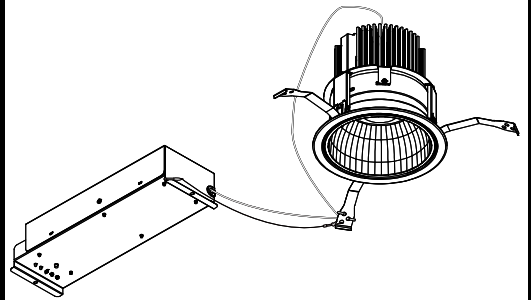

ECOHiLUX照明器具 配光データシート

意匠図

器具品名	LEDダウンライト LAシリーズ	保守率	
器具品番	DL42W7-15A8W-D DL42W7-15A8W-DLS	良	0.67
部品品名	-	中	0.63
部品品番	-	否	0.56
器具光束	4200lm	器具効率	
光源	-	上方向	0%
光源光束	一体型器具のため、器具光束表示	下方向	100%
		全方向	100%

照明率表

作業面照明率(×0.01)																												
反射率	天井	80								70								50				30				0		
		70		50		30		10		70		50		30		10		50		30		10		30		10		0
		30	10	30	10	30	10	30	10	30	10	30	10	30	10	30	10	30	10	30	10	30	10	30	10	30	10	0
室 指 数	0.4	60	56	48	47	42	41	37	59	56	48	46	42	41	37	47	46	41	41	37	41	40	37	36				
	0.6	78	72	66	63	59	57	53	77	71	66	63	59	57	53	64	62	58	57	53	57	56	53	52				
	0.8	89	81	77	72	70	67	63	87	79	76	72	69	67	63	74	71	68	66	62	67	65	62	61				
	1	96	86	85	79	77	73	69	93	85	83	78	76	73	69	81	77	75	72	69	73	72	68	67				
	1.25	102	91	92	84	85	79	76	100	90	90	84	84	79	75	87	82	81	78	75	80	77	74	73				
	1.5	106	94	97	88	90	83	80	104	93	95	87	88	83	79	91	86	86	82	79	84	81	78	76				
	2	112	98	104	93	97	89	86	109	96	102	92	96	88	85	97	90	92	87	84	89	86	84	82				
	2.5	116	100	109	96	103	93	90	113	99	106	95	101	92	89	101	94	97	91	88	93	89	87	85				
	3	119	102	112	99	107	96	93	115	101	109	98	105	95	92	104	96	100	93	91	96	92	90	88				
	4	122	104	117	102	113	99	97	118	103	114	100	110	98	96	108	99	105	97	95	100	95	94	91				
5	125	105	120	103	117	102	100	120	104	117	102	113	101	99	110	100	108	99	98	102	97	96	94					
7	127	107	124	106	121	104	103	123	106	120	105	118	103	102	113	102	111	101	101	105	100	99	96					
10	129	108	127	107	125	106	106	125	107	123	106	121	105	105	115	104	114	103	103	107	102	101	98					

配光曲線

直射水平面照度