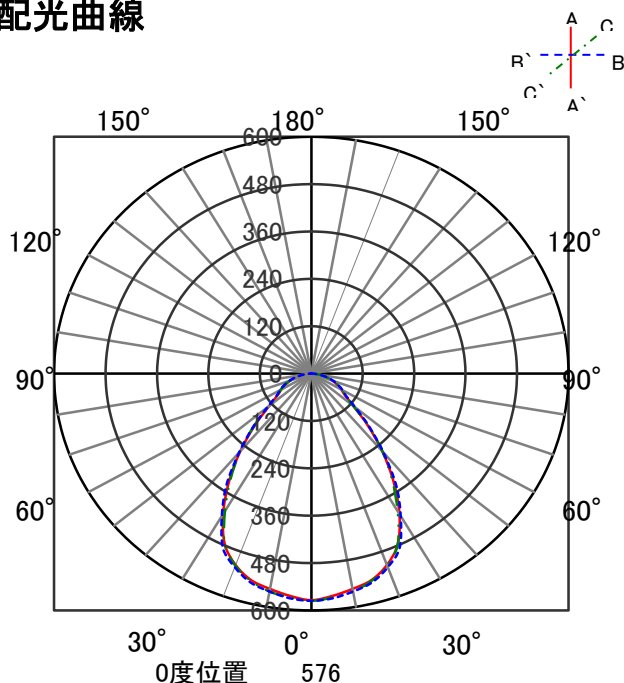

ECOHiLUX照明器具 配光データシート

意匠図

器具品名	LEDダウンライト LAシリーズ	保守率	
器具品番	DL42N8-15W8W-D DL42N8-15W8W-DLS	良	0.67
部品品名	-	中	0.63
部品品番	-	否	0.56
		器具効率	
器具光束	3826lm	上方向	0%
光源	-	下方向	100%
光源光束	一体型器具のため、器具光束表示	全方向	100%

照明率表

		作業面照明率(×0.01)																						
反射率	天井	80						70				50				30		0						
	壁	70		50		30		10		70		50		30		10		30		10		0		
床		30	10	30	10	30	10	10	30	10	30	10	30	10	10	30	10	30	10	10	30	10	10	0
室 指 数	0.4	55	51	42	41	35	35	31	53	50	42	40	35	35	31	41	40	35	34	31	35	34	31	29
	0.6	74	68	62	59	54	53	48	73	67	61	58	54	52	48	60	57	53	52	48	53	52	48	47
	0.8	83	75	70	66	62	59	55	81	74	69	65	61	59	55	67	64	60	58	54	59	58	54	52
	1	91	82	79	73	71	67	62	89	80	77	72	70	67	62	75	71	68	66	62	67	65	62	60
	1.25	99	88	88	80	80	75	71	96	86	86	80	79	75	70	83	78	77	74	70	75	73	69	68
	1.5	103	91	92	84	84	78	74	100	89	90	83	83	78	74	87	81	81	77	73	78	76	73	71
	2	109	95	100	89	93	85	81	106	94	98	88	91	84	80	93	87	88	83	80	85	82	79	77
	2.5	114	98	106	94	99	90	86	110	97	103	93	97	89	86	98	91	93	88	85	90	86	84	82
	3	117	100	109	96	104	92	89	113	99	106	95	101	92	89	101	93	97	90	88	93	89	87	84
	4	120	102	114	99	109	96	94	116	101	111	98	107	95	93	105	96	101	94	92	97	92	90	88
5	123	104	118	101	114	99	97	118	102	114	100	110	98	96	108	98	105	96	95	100	95	93	91	
7	125	105	122	104	119	102	100	121	104	118	102	115	101	99	111	100	108	99	98	103	97	96	94	
10	127	107	125	105	122	104	103	123	105	121	104	119	103	102	113	102	111	101	100	105	99	99	96	

配光曲線

直射水平面照度