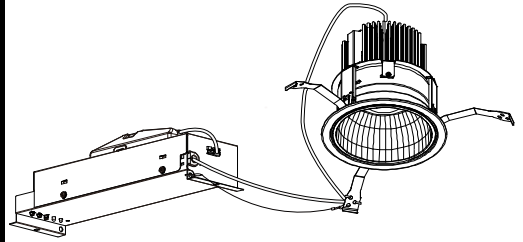

ECOHiLUX照明器具 配光データシート

意匠図

器具品名	LEDダウンライト LAシリーズ	保守率	
器具品番	DL42N8-15W8W-D DL42N8-15W8W-DLS	良	0.67
部品品名	-	中	0.63
部品品番	-	否	0.56
		器具効率	
器具光束	3826lm	上方向	0%
光源	-	下方向	100%
光源光束	一体型器具のため、器具光束表示	全方向	100%

照明率表

		作業面照明率(×0.01)																						
反射率	天井	80						70				50				30		0						
	壁	70		50		30		10		70		50		30		10		30		10		0		
床		30	10	30	10	30	10	10	30	10	30	10	30	10	10	30	10	30	10	10	30	10	10	0
室 指 数	0.4	55	51	42	41	35	35	31	53	50	42	40	35	35	31	41	40	35	34	31	35	34	31	29
	0.6	74	68	62	59	54	53	48	73	67	61	58	54	52	48	60	57	53	52	48	53	52	48	47
	0.8	83	75	70	66	62	59	55	81	74	69	65	61	59	55	67	64	60	58	54	59	58	54	52
	1	91	82	79	73	71	67	62	89	80	77	72	70	67	62	75	71	68	66	62	67	65	62	60
	1.25	99	88	88	80	80	75	71	96	86	86	80	79	75	70	83	78	77	74	70	75	73	69	68
	1.5	103	91	92	84	84	78	74	100	89	90	83	83	78	74	87	81	81	77	73	78	76	73	71
	2	109	95	100	89	93	85	81	106	94	98	88	91	84	80	93	87	88	83	80	85	82	79	77
	2.5	114	98	106	94	99	90	86	110	97	103	93	97	89	86	98	91	93	88	85	90	86	84	82
	3	117	100	109	96	104	92	89	113	99	106	95	101	92	89	101	93	97	90	88	93	89	87	84
	4	120	102	114	99	109	96	94	116	101	111	98	107	95	93	105	96	101	94	92	97	92	90	88
5	123	104	118	101	114	99	97	118	102	114	100	110	98	96	108	98	105	96	95	100	95	93	91	
7	125	105	122	104	119	102	100	121	104	118	102	115	101	99	111	100	108	99	98	103	97	96	94	
10	127	107	125	105	122	104	103	123	105	121	104	119	103	102	113	102	111	101	100	105	99	99	96	

配光曲線

直射水平面照度