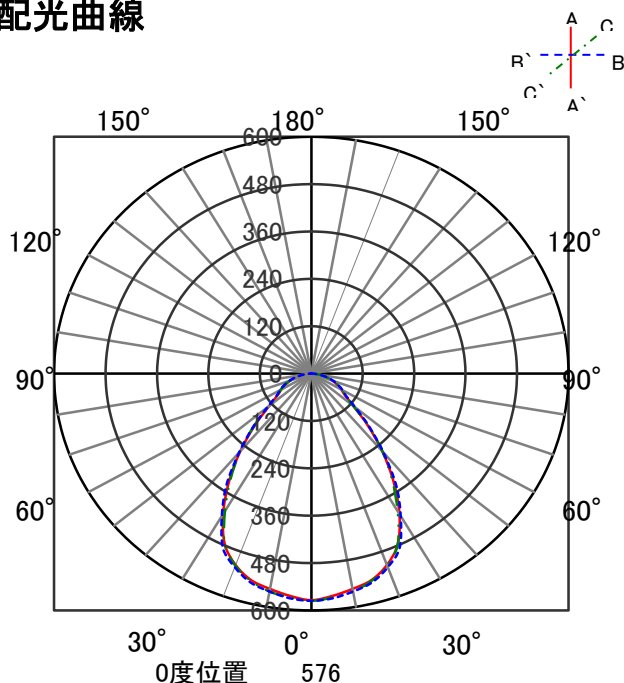

ECOHiLUX照明器具 配光データシート

意匠図

器具品名	LEDダウンライト LAシリーズ	保守率	
器具品番	DL42WW8-15W8W-D DL42WW8-15W8W-DLS	良	0.67
部品品名	-	中	0.63
部品品番	-	否	0.56
器具光束	3486lm	器具効率	
光源	-	上方向	0%
光源光束	一体型器具のため、器具光束表示	下方向	100%
		全方向	100%

照明率表

		作業面照明率(×0.01)																						
反射率	天井	80						70				50				30		0						
	壁	70		50		30		10		70		50		30		10		30		10		0		
床	30	10	30	10	30	10	10	30	10	30	10	30	10	10	30	10	30	10	10	30	10	10	0	
室 指 数	0.4	55	51	42	41	35	35	31	53	50	42	40	35	35	31	41	40	35	34	31	35	34	31	29
	0.6	74	68	62	59	54	53	48	73	67	61	58	54	52	48	60	57	53	52	48	53	52	48	47
	0.8	83	75	70	66	62	59	55	81	74	69	65	61	59	55	67	64	60	58	54	59	58	54	52
	1	91	82	79	73	71	67	62	89	80	77	72	70	67	62	75	71	68	66	62	67	65	62	60
	1.25	99	88	88	80	80	75	71	96	86	86	80	79	75	70	83	78	77	74	70	75	73	69	68
	1.5	103	91	92	84	84	78	74	100	89	90	83	83	78	74	87	81	81	77	73	78	76	73	71
	2	109	95	100	89	93	85	81	106	94	98	88	91	84	80	93	87	88	83	80	85	82	79	77
	2.5	114	98	106	94	99	90	86	110	97	103	93	97	89	86	98	91	93	88	85	90	86	84	82
	3	117	100	109	96	104	92	89	113	99	106	95	101	92	89	101	93	97	90	88	93	89	87	84
	4	120	102	114	99	109	96	94	116	101	111	98	107	95	93	105	96	101	94	92	97	92	90	88
5	123	104	118	101	114	99	97	118	102	114	100	110	98	96	108	98	105	96	95	100	95	93	91	
7	125	105	122	104	119	102	100	121	104	118	102	115	101	99	111	100	108	99	98	103	97	96	94	
10	127	107	125	105	122	104	103	123	105	121	104	119	103	102	113	102	111	101	100	105	99	99	96	

配光曲線

直射水平面照度