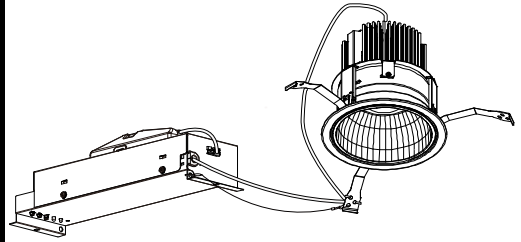

ECOHiLUX照明器具 配光データシート

意匠図

器具品名	LEDダウンライト LAシリーズ	保守率	
器具品番	DL42WW8-15W8W-D DL42WW8-15W8W-DLS	良	0.67
部品品名	-	中	0.63
部品品番	-	否	0.56
器具光束	3486lm	器具効率	
光源	-	上方向	0%
光源光束	一体型器具のため、器具光束表示	下方向	100%
		全方向	100%

照明率表

		作業面照明率(×0.01)																						
反射率	天井	80						70				50				30		0						
	壁	70		50		30		10		70		50		30		10		30		10		0		
床	30	10	30	10	30	10	10	30	10	30	10	30	10	10	30	10	30	10	10	30	10	10	0	
室 指 数	0.4	55	51	42	41	35	35	31	53	50	42	40	35	35	31	41	40	35	34	31	35	34	31	29
	0.6	74	68	62	59	54	53	48	73	67	61	58	54	52	48	60	57	53	52	48	53	52	48	47
	0.8	83	75	70	66	62	59	55	81	74	69	65	61	59	55	67	64	60	58	54	59	58	54	52
	1	91	82	79	73	71	67	62	89	80	77	72	70	67	62	75	71	68	66	62	67	65	62	60
	1.25	99	88	88	80	80	75	71	96	86	86	80	79	75	70	83	78	77	74	70	75	73	69	68
	1.5	103	91	92	84	84	78	74	100	89	90	83	83	78	74	87	81	81	77	73	78	76	73	71
	2	109	95	100	89	93	85	81	106	94	98	88	91	84	80	93	87	88	83	80	85	82	79	77
	2.5	114	98	106	94	99	90	86	110	97	103	93	97	89	86	98	91	93	88	85	90	86	84	82
	3	117	100	109	96	104	92	89	113	99	106	95	101	92	89	101	93	97	90	88	93	89	87	84
	4	120	102	114	99	109	96	94	116	101	111	98	107	95	93	105	96	101	94	92	97	92	90	88
5	123	104	118	101	114	99	97	118	102	114	100	110	98	96	108	98	105	96	95	100	95	93	91	
7	125	105	122	104	119	102	100	121	104	118	102	115	101	99	111	100	108	99	98	103	97	96	94	
10	127	107	125	105	122	104	103	123	105	121	104	119	103	102	113	102	111	101	100	105	99	99	96	

配光曲線

直射水平面照度