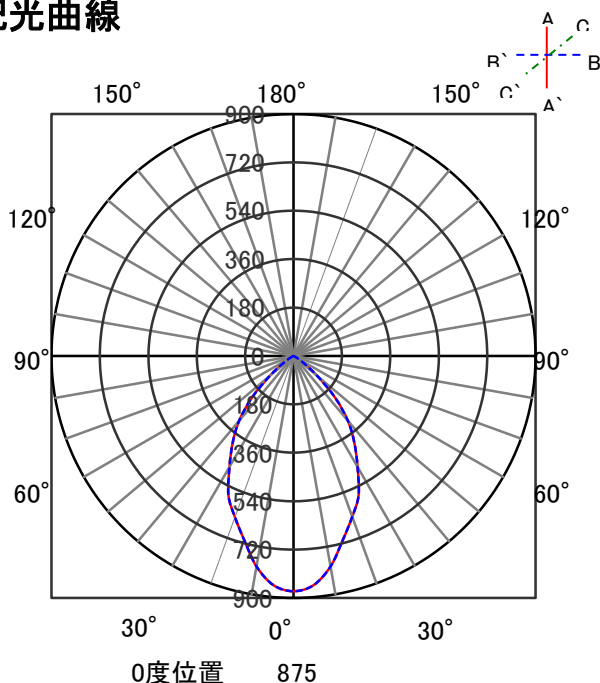

## 意匠図

器具品名	LEDダウンライト LAシリーズ	保守率	
器具品番	DL57W8-15A6W-D DL57W8-15A6W-DLS	良	0.67
部品品名	-	中	0.63
部品品番	-	否	0.56
器具光束	4717lm	器具効率	
光源	-	上方向	0%
光源光束	一体型器具のため、器具光束表示	下方向	100%
		全方向	100%

## 照明率表

		作業面照明率(×0.01)																										
反射率	天井	80								70				50				30				0						
	壁	70		50		30		10		70		50		30		10		50		30		10		30		10		0
床	30	10	30	10	30	10	10	30	10	30	10	30	10	10	30	10	30	10	10	30	10	10	30	10	10	0	0	0
室 指 数	0.4	58	54	46	44	39	39	35	57	54	46	44	39	39	35	45	43	39	38	35	39	38	35	33				
	0.6	77	71	65	61	57	56	52	75	70	64	61	57	55	51	62	60	56	55	51	56	55	51	50				
	0.8	88	80	76	72	69	66	62	86	79	75	71	68	66	62	73	70	67	65	62	66	65	61	60				
	1	96	86	85	79	77	73	69	93	85	83	78	77	73	69	81	77	75	72	69	74	72	69	67				
	1.25	103	91	93	85	85	80	76	100	90	91	84	84	80	76	88	83	82	79	76	80	78	75	73				
	1.5	107	94	98	89	91	84	81	104	93	96	88	90	84	81	92	87	87	83	80	85	82	79	78				
	2	113	98	105	94	99	90	87	110	97	103	93	97	90	87	98	91	94	88	86	91	87	85	83				
	2.5	117	101	110	97	104	94	91	113	99	107	96	102	93	91	102	94	98	92	90	94	90	89	87				
	3	119	102	113	99	108	96	94	115	101	110	98	105	95	93	104	96	101	94	92	97	93	91	89				
	4	122	104	117	102	113	99	97	118	103	114	101	110	98	97	108	99	105	97	95	100	95	94	92				
5	124	105	120	103	116	101	100	120	104	116	102	113	100	99	110	100	107	99	97	102	97	96	93					
7	126	106	123	105	120	103	102	122	105	119	104	117	103	101	112	102	110	101	100	104	99	98	95					
10	128	107	126	106	124	105	104	124	106	122	105	120	104	103	114	103	113	102	101	106	100	100	97					

## 直射水平面照度