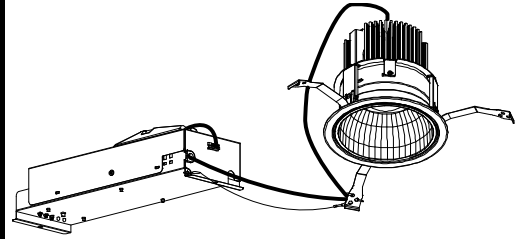

## 意匠図

器具品名	LEDダウンライト LAシリーズ	保守率	
器具品番	DL57W8-15A6W-D DL57W8-15A6W-DLS	良	0.67
部品品名	-	中	0.63
部品品番	-	否	0.56
器具光束	4717lm	器具効率	
光源	-	上方向	0%
光源光束	一体型器具のため、器具光束表示	下方向	100%
		全方向	100%