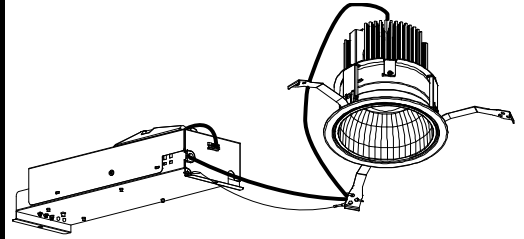

ECOHiLUX照明器具 配光データシート

意匠図

器具品名	LEDダウンライト LAシリーズ	保守率	
器具品番	DL57L278-15A8W-D DL57L278-15A8W-DLS	良	0.67
部品品名	-	中	0.63
部品品番	-	否	0.56
器具光束	4343lm	器具効率	
光源	-	上方向	0%
光源光束	一体型器具のため、器具光束表示	下方向	100%
		全方向	100%

照明率表

		作業面照明率(×0.01)																										
反射率	天井	80								70				50				30				0						
	壁	70		50		30		10		70		50		30		10		50		30		10		30		10		0
床	30	10	30	10	30	10	10	30	10	30	10	30	10	10	30	10	30	10	10	30	10	10	30	10	10	0	0	0
室 指 数	0.4	58	54	46	44	39	39	35	57	54	46	44	39	39	35	45	43	39	38	35	39	38	35	33				
	0.6	77	71	65	61	57	56	52	75	70	64	61	57	55	51	62	60	56	55	51	56	55	51	50				
	0.8	88	80	76	72	69	66	62	86	79	75	71	68	66	62	73	70	67	65	62	66	65	61	60				
	1	96	86	85	79	77	73	69	93	85	83	78	77	73	69	81	77	75	72	69	74	72	69	67				
	1.25	103	91	93	85	85	80	76	100	90	91	84	84	80	76	88	83	82	79	76	80	78	75	73				
	1.5	107	94	98	89	91	84	81	104	93	96	88	90	84	81	92	87	87	83	80	85	82	79	78				
	2	113	98	105	94	99	90	87	110	97	103	93	97	90	87	98	91	94	88	86	91	87	85	83				
	2.5	117	101	110	97	104	94	91	113	99	107	96	102	93	91	102	94	98	92	90	94	90	89	87				
	3	119	102	113	99	108	96	94	115	101	110	98	105	95	93	104	96	101	94	92	97	93	91	89				
	4	122	104	117	102	113	99	97	118	103	114	101	110	98	97	108	99	105	97	95	100	95	94	92				
5	124	105	120	103	116	101	100	120	104	116	102	113	100	99	110	100	107	99	97	102	97	96	93					
7	126	106	123	105	120	103	102	122	105	119	104	117	103	101	112	102	110	101	100	104	99	98	95					
10	128	107	126	106	124	105	104	124	106	122	105	120	104	103	114	103	113	102	101	106	100	100	97					