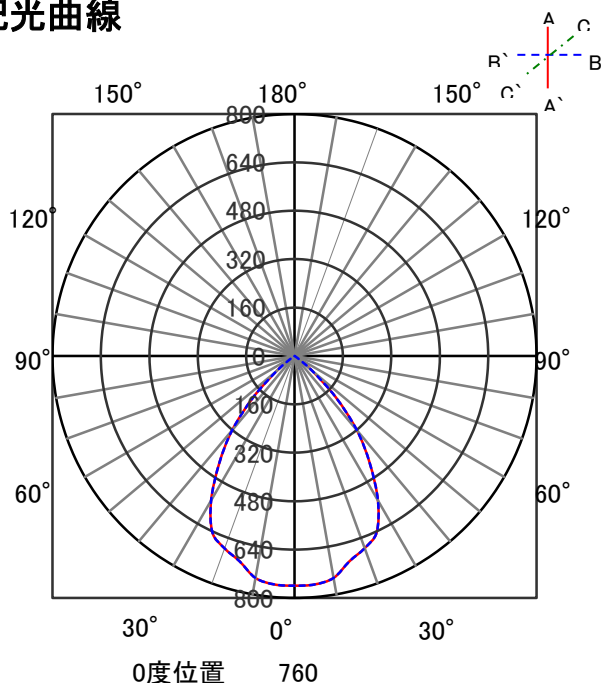

ECOHiLUX照明器具 配光データシート

意匠図

器具品名	LEDダウンライト LAシリーズ	保守率	
器具品番	DL57L278-15A8W-D DL57L278-15A8W-DLS	良	0.67
部品品名	-	中	0.63
部品品番	-	否	0.56
器具光束	4343lm	器具効率	
光源	-	上方向	0%
光源光束	一体型器具のため、器具光束表示	下方向	100%
		全方向	100%

照明率表

		作業面照明率(×0.01)																										
反射率	天井	80								70				50				30				0						
	壁	70		50		30		10		70		50		30		10		50		30		10		30		10		0
床	30	10	30	10	30	10	10	30	10	30	10	30	10	10	30	10	30	10	10	30	10	10	30	10	10	0	0	0
室 指 数	0.4	58	54	46	44	39	39	35	57	54	46	44	39	39	35	45	43	39	38	35	39	38	35	33				
	0.6	77	71	65	61	57	56	52	75	70	64	61	57	55	51	62	60	56	55	51	56	55	51	50				
	0.8	88	80	76	72	69	66	62	86	79	75	71	68	66	62	73	70	67	65	62	66	65	61	60				
	1	96	86	85	79	77	73	69	93	85	83	78	77	73	69	81	77	75	72	69	74	72	69	67				
	1.25	103	91	93	85	85	80	76	100	90	91	84	84	80	76	88	83	82	79	76	80	78	75	73				
	1.5	107	94	98	89	91	84	81	104	93	96	88	90	84	81	92	87	87	83	80	85	82	79	78				
	2	113	98	105	94	99	90	87	110	97	103	93	97	90	87	98	91	94	88	86	91	87	85	83				
	2.5	117	101	110	97	104	94	91	113	99	107	96	102	93	91	102	94	98	92	90	94	90	89	87				
	3	119	102	113	99	108	96	94	115	101	110	98	105	95	93	104	96	101	94	92	97	93	91	89				
	4	122	104	117	102	113	99	97	118	103	114	101	110	98	97	108	99	105	97	95	100	95	94	92				
5	124	105	120	103	116	101	100	120	104	116	102	113	100	99	110	100	107	99	97	102	97	96	93					
7	126	106	123	105	120	103	102	122	105	119	104	117	103	101	112	102	110	101	100	104	99	98	95					
10	128	107	126	106	124	105	104	124	106	122	105	120	104	103	114	103	113	102	101	106	100	100	97					

配光曲線

直射水平面照度