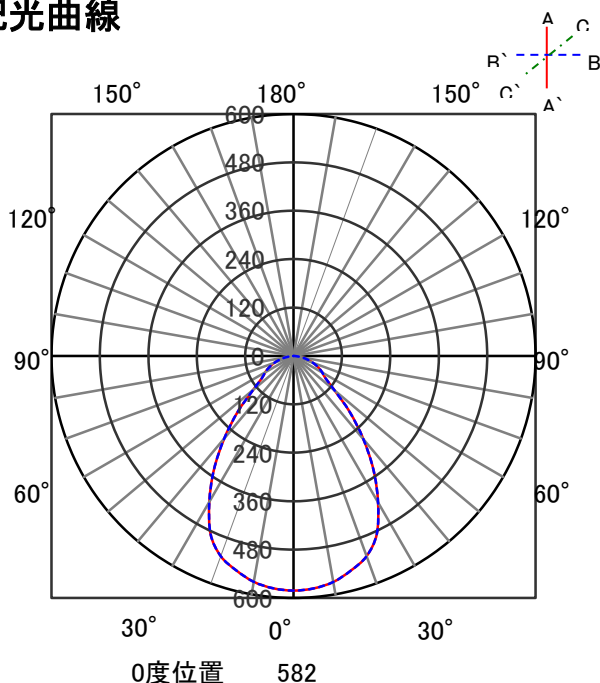

ECOHiLUX照明器具 配光データシート

意匠図

器具品名	LEDダウンライト LAシリーズ	保守率	
器具品番	DL75N7-15W8W-D DL75N7-15W8W-DLS	良	0.67
部品品名	-	中	0.63
部品品番	-	否	0.56
器具光束	7760lm	器具効率	
光源	-	上方向	0%
光源光束	一体型器具のため、器具光束表示	下方向	100%
		全方向	100%

照明率表

		作業面照明率(×0.01)																						
反射率	天井	80								70				50				30				0		
	壁	70	50	30	10	70	50	30	10	50	30	10	30	10	10	30	10	10	30	10	10	0		
床	30	10	30	10	30	10	10	30	10	30	10	30	10	10	30	10	10	30	10	10	0			
室 指 数	0.4	55	51	42	41	35	35	31	53	50	42	40	35	35	31	41	40	35	34	31	35	34	31	29
	0.6	74	68	62	59	54	53	48	73	67	61	58	54	52	48	60	57	53	52	48	53	52	48	47
	0.8	83	75	70	66	62	59	55	81	74	69	65	61	59	55	67	64	60	58	54	59	58	54	52
	1	91	82	79	73	71	67	62	89	80	77	72	70	67	62	75	71	68	66	62	67	65	62	60
	1.25	99	88	88	80	80	75	71	96	86	86	80	79	75	70	83	78	77	74	70	75	73	69	68
	1.5	103	91	92	84	84	78	74	100	89	90	83	83	78	74	87	81	81	77	73	78	76	73	71
	2	109	95	100	89	93	85	81	106	94	98	88	91	84	80	93	87	88	83	80	85	82	79	77
	2.5	114	98	106	94	99	90	86	110	97	103	93	97	89	86	98	91	93	88	85	90	86	84	82
	3	117	100	109	96	104	92	89	113	99	106	95	101	92	89	101	93	97	90	88	93	89	87	84
	4	120	102	114	99	109	96	94	116	101	111	98	107	95	93	105	96	101	94	92	97	92	90	88
5	123	104	118	101	114	99	97	118	102	114	100	110	98	96	108	98	105	96	95	100	95	93	91	
7	125	105	122	104	119	102	100	121	104	118	102	115	101	99	111	100	108	99	98	103	97	96	94	
10	127	107	125	105	122	104	103	123	105	121	104	119	103	102	113	102	111	101	100	105	99	99	96	

配光曲線

直射水平面照度