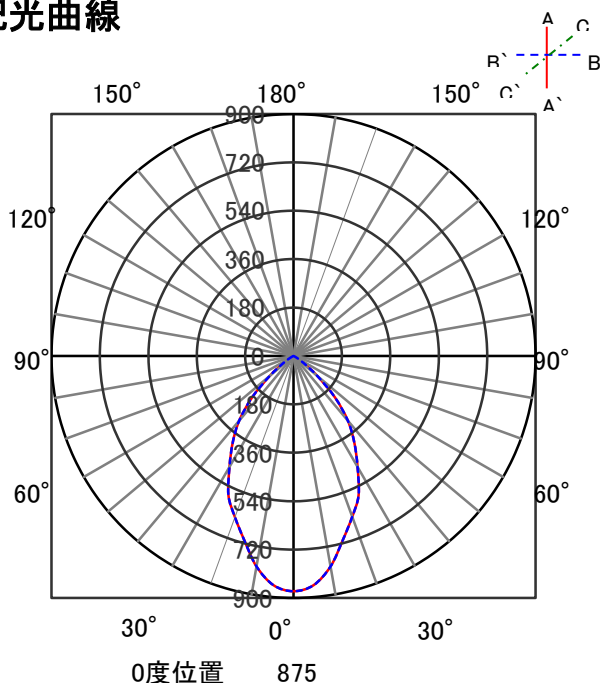

ECOHiLUX照明器具 配光データシート

意匠図

器具品名	LEDダウンライト LAシリーズ	保守率	
器具品番	DL75WW8-15A6W-D DL75WW8-15A6W-DLS	良	0.67
部品品名	-	中	0.63
部品品番	-	否	0.56
器具光束	5880lm	器具効率	
光源	-	上方向	0%
光源光束	一体型器具のため、器具光束表示	下方向	100%
		全方向	100%

照明率表

		作業面照明率(×0.01)																										
反射率	天井	80								70				50				30				0						
	壁	70		50		30		10		70		50		30		10		50		30		10		30		10		0
床	30	10	30	10	30	10	10	30	10	30	10	30	10	10	30	10	30	10	10	30	10	10	30	10	10	0	0	0
室 指 数	0.4	58	54	46	44	39	39	35	57	54	46	44	39	39	35	45	43	39	38	35	39	38	35	33				
	0.6	77	71	65	61	57	56	52	75	70	64	61	57	55	51	62	60	56	55	51	56	55	51	50				
	0.8	88	80	76	72	69	66	62	86	79	75	71	68	66	62	73	70	67	65	62	66	65	61	60				
	1	96	86	85	79	77	73	69	93	85	83	78	77	73	69	81	77	75	72	69	74	72	69	67				
	1.25	103	91	93	85	85	80	76	100	90	91	84	84	80	76	88	83	82	79	76	80	78	75	73				
	1.5	107	94	98	89	91	84	81	104	93	96	88	90	84	81	92	87	87	83	80	85	82	79	78				
	2	113	98	105	94	99	90	87	110	97	103	93	97	90	87	98	91	94	88	86	91	87	85	83				
	2.5	117	101	110	97	104	94	91	113	99	107	96	102	93	91	102	94	98	92	90	94	90	89	87				
	3	119	102	113	99	108	96	94	115	101	110	98	105	95	93	104	96	101	94	92	97	93	91	89				
	4	122	104	117	102	113	99	97	118	103	114	101	110	98	97	108	99	105	97	95	100	95	94	92				
5	124	105	120	103	116	101	100	120	104	116	102	113	100	99	110	100	107	99	97	102	97	96	93					
7	126	106	123	105	120	103	102	122	105	119	104	117	103	101	112	102	110	101	100	104	99	98	95					
10	128	107	126	106	124	105	104	124	106	122	105	120	104	103	114	103	113	102	101	106	100	100	97					

配光曲線

直射水平面照度