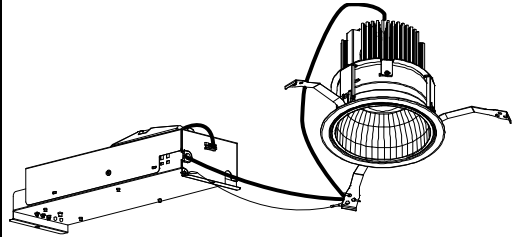

ECOHiLUX照明器具 配光データシート

意匠図

器具品名	LEDダウンライト LAシリーズ	保守率	
器具品番	DL75WW8-15A6W-D DL75WW8-15A6W-DLS	良	0.67
部品品名	-	中	0.63
部品品番	-	否	0.56
器具光束	5880lm	器具効率	
光源	-	上方向	0%
光源光束	一体型器具のため、器具光束表示	下方向	100%
		全方向	100%

照明率表

		作業面照明率(×0.01)																										
反射率	天井	80								70				50				30				0						
	壁	70		50		30		10		70		50		30		10		50		30		10		30		10		0
床	30	10	30	10	30	10	10	30	10	30	10	30	10	10	30	10	30	10	10	30	10	10	30	10	10	0	0	0
室 指 数	0.4	58	54	46	44	39	39	35	57	54	46	44	39	39	35	45	43	39	38	35	39	38	35	33				
	0.6	77	71	65	61	57	56	52	75	70	64	61	57	55	51	62	60	56	55	51	56	55	51	50				
	0.8	88	80	76	72	69	66	62	86	79	75	71	68	66	62	73	70	67	65	62	66	65	61	60				
	1	96	86	85	79	77	73	69	93	85	83	78	77	73	69	81	77	75	72	69	74	72	69	67				
	1.25	103	91	93	85	85	80	76	100	90	91	84	84	80	76	88	83	82	79	76	80	78	75	73				
	1.5	107	94	98	89	91	84	81	104	93	96	88	90	84	81	92	87	87	83	80	85	82	79	78				
	2	113	98	105	94	99	90	87	110	97	103	93	97	90	87	98	91	94	88	86	91	87	85	83				
	2.5	117	101	110	97	104	94	91	113	99	107	96	102	93	91	102	94	98	92	90	94	90	89	87				
	3	119	102	113	99	108	96	94	115	101	110	98	105	95	93	104	96	101	94	92	97	93	91	89				
	4	122	104	117	102	113	99	97	118	103	114	101	110	98	97	108	99	105	97	95	100	95	94	92				
5	124	105	120	103	116	101	100	120	104	116	102	113	100	99	110	100	107	99	97	102	97	96	93					
7	126	106	123	105	120	103	102	122	105	119	104	117	103	101	112	102	110	101	100	104	99	98	95					
10	128	107	126	106	124	105	104	124	106	122	105	120	104	103	114	103	113	102	101	106	100	100	97					

配光曲線

直射水平面照度