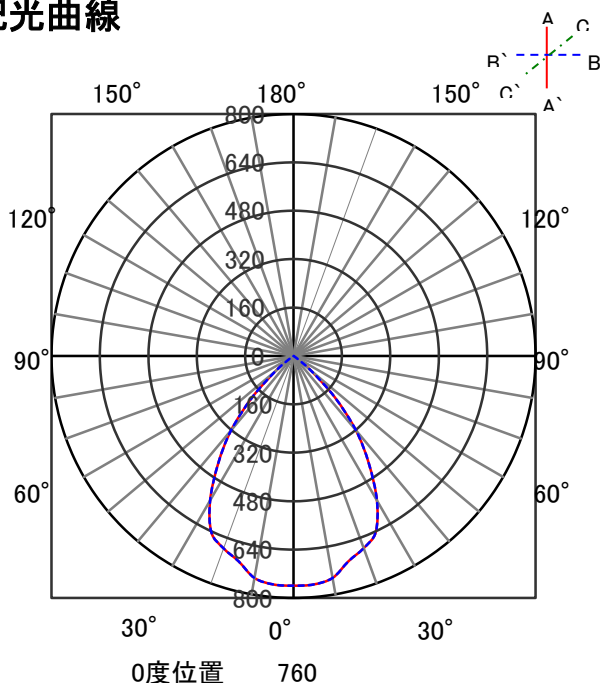

ECOHiLUX照明器具 配光データシート

意匠図

器具品名	LEDダウンライト LAシリーズ	保守率	
器具品番	DL75WW8-15A8W-D DL75WW8-15A8W-DLS	良	0.67
部品品名	-	中	0.63
部品品番	-	否	0.56
		器具効率	
器具光束	6000lm	上方向	0%
光源	-	下方向	100%
光源光束	一体型器具のため、器具光束表示	全方向	100%

照明率表

		作業面照明率(×0.01)																												
反射率	天井	80								70				50				30				0								
	壁	70		50		30		10		70		50		30		10		50		30		10		30		10		0		
床		30	10	30	10	30	10	10	30	10	30	10	30	10	10	30	10	30	10	10	30	10	30	10	10	30	10	10	0	
室 指 数	0.4	58	54	46	44	39	39	35	57	54	46	44	39	39	35	45	43	39	38	35	39	38	35	33						
	0.6	77	71	65	61	57	56	52	75	70	64	61	57	55	51	62	60	56	55	51	56	55	51	50						
	0.8	88	80	76	72	69	66	62	86	79	75	71	68	66	62	73	70	67	65	62	66	65	61	60						
	1	96	86	85	79	77	73	69	93	85	83	78	77	73	69	81	77	75	72	69	74	72	69	67						
	1.25	103	91	93	85	85	80	76	100	90	91	84	84	80	76	88	83	82	79	76	80	78	75	73						
	1.5	107	94	98	89	91	84	81	104	93	96	88	90	84	81	92	87	87	83	80	85	82	79	78						
	2	113	98	105	94	99	90	87	110	97	103	93	97	90	87	98	91	94	88	86	91	87	85	83						
	2.5	117	101	110	97	104	94	91	113	99	107	96	102	93	91	102	94	98	92	90	94	90	89	87						
	3	119	102	113	99	108	96	94	115	101	110	98	105	95	93	104	96	101	94	92	97	93	91	89						
	4	122	104	117	102	113	99	97	118	103	114	101	110	98	97	108	99	105	97	95	100	95	94	92						
5	124	105	120	103	116	101	100	120	104	116	102	113	100	99	110	100	107	99	97	102	97	96	93							
7	126	106	123	105	120	103	102	122	105	119	104	117	103	101	112	102	110	101	100	104	99	98	95							
10	128	107	126	106	124	105	104	124	106	122	105	120	104	103	114	103	113	102	101	106	100	100	97							

配光曲線

直射水平面照度