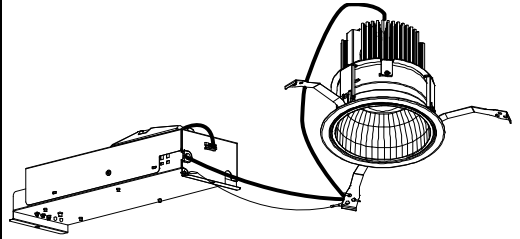

ECOHiLUX照明器具 配光データシート

意匠図

器具品名	LEDダウンライト LAシリーズ	保守率	
器具品番	DL75WW8-15A8W-D DL75WW8-15A8W-DLS	良	0.67
部品品名	-	中	0.63
部品品番	-	否	0.56
		器具効率	
器具光束	6000lm	上方向	0%
光源	-	下方向	100%
光源光束	一体型器具のため、器具光束表示	全方向	100%

照明率表

		作業面照明率(×0.01)																												
反射率	天井	80								70				50				30				0								
	壁	70		50		30		10		70		50		30		10		50		30		10		30		10		0		
床		30	10	30	10	30	10	10	30	10	30	10	30	10	10	30	10	30	10	10	30	10	30	10	10	30	10	10	0	
室 指 数	0.4	58	54	46	44	39	39	35	57	54	46	44	39	39	35	45	43	39	38	35	39	38	35	33						
	0.6	77	71	65	61	57	56	52	75	70	64	61	57	55	51	62	60	56	55	51	56	55	51	50						
	0.8	88	80	76	72	69	66	62	86	79	75	71	68	66	62	73	70	67	65	62	66	65	61	60						
	1	96	86	85	79	77	73	69	93	85	83	78	77	73	69	81	77	75	72	69	74	72	69	67						
	1.25	103	91	93	85	85	80	76	100	90	91	84	84	80	76	88	83	82	79	76	80	78	75	73						
	1.5	107	94	98	89	91	84	81	104	93	96	88	90	84	81	92	87	87	83	80	85	82	79	78						
	2	113	98	105	94	99	90	87	110	97	103	93	97	90	87	98	91	94	88	86	91	87	85	83						
	2.5	117	101	110	97	104	94	91	113	99	107	96	102	93	91	102	94	98	92	90	94	90	89	87						
	3	119	102	113	99	108	96	94	115	101	110	98	105	95	93	104	96	101	94	92	97	93	91	89						
	4	122	104	117	102	113	99	97	118	103	114	101	110	98	97	108	99	105	97	95	100	95	94	92						
5	124	105	120	103	116	101	100	120	104	116	102	113	100	99	110	100	107	99	97	102	97	96	93							
7	126	106	123	105	120	103	102	122	105	119	104	117	103	101	112	102	110	101	100	104	99	98	95							
10	128	107	126	106	124	105	104	124	106	122	105	120	104	103	114	103	113	102	101	106	100	100	97							

配光曲線

直射水平面照度