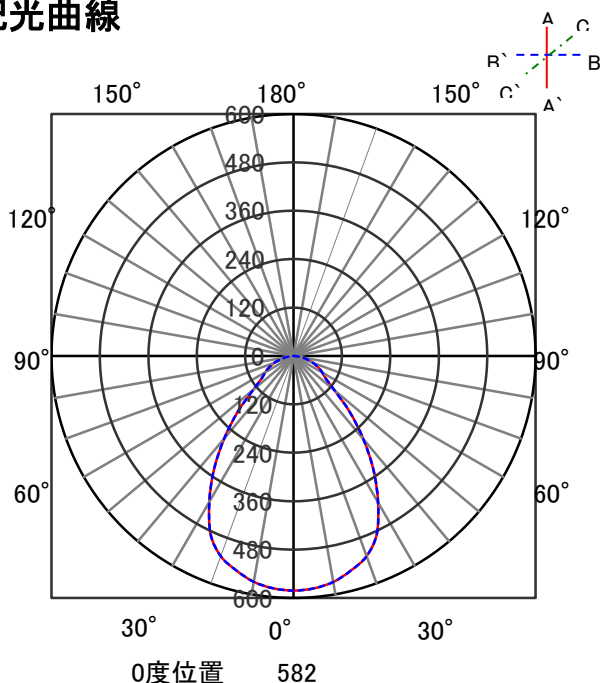

ECOHiLUX照明器具 配光データシート

意匠図

器具品名	LEDダウンライト LAシリーズ	保守率	
器具品番	DL57WW8-15W8W-D DL57WW8-15W8W-DLS	良	0.67
部品品名	-	中	0.63
部品品番	-	否	0.56
器具光束	4904lm	器具効率	
光源	-	上方向	0%
光源光束	一体型器具のため、器具光束表示	下方向	100%
		全方向	100%

照明率表

		作業面照明率(×0.01)																							
反射率	天井	80								70				50				30				0			
	壁	70	50	30	10	70	50	30	10	50	30	10	30	10	10	30	10	10	30	10	10	30	10	10	0
床		30	10	30	10	30	10	10	30	10	30	10	30	10	10	30	10	10	30	10	10	30	10	10	0
室 指 数	0.4	55	51	42	41	35	35	31	53	50	42	40	35	35	31	41	40	35	34	31	35	34	31	29	
	0.6	74	68	62	59	54	53	48	73	67	61	58	54	52	48	60	57	53	52	48	53	52	48	47	
	0.8	83	75	70	66	62	59	55	81	74	69	65	61	59	55	67	64	60	58	54	59	58	54	52	
	1	91	82	79	73	71	67	62	89	80	77	72	70	67	62	75	71	68	66	62	67	65	62	60	
	1.25	99	88	88	80	80	75	71	96	86	86	80	79	75	70	83	78	77	74	70	75	73	69	68	
	1.5	103	91	92	84	84	78	74	100	89	90	83	83	78	74	87	81	81	77	73	78	76	73	71	
	2	109	95	100	89	93	85	81	106	94	98	88	91	84	80	93	87	88	83	80	85	82	79	77	
	2.5	114	98	106	94	99	90	86	110	97	103	93	97	89	86	98	91	93	88	85	90	86	84	82	
	3	117	100	109	96	104	92	89	113	99	106	95	101	92	89	101	93	97	90	88	93	89	87	84	
	4	120	102	114	99	109	96	94	116	101	111	98	107	95	93	105	96	101	94	92	97	92	90	88	
5	123	104	118	101	114	99	97	118	102	114	100	110	98	96	108	98	105	96	95	100	95	93	91		
7	125	105	122	104	119	102	100	121	104	118	102	115	101	99	111	100	108	99	98	103	97	96	94		
10	127	107	125	105	122	104	103	123	105	121	104	119	103	102	113	102	111	101	100	105	99	99	96		

配光曲線

直射水平面照度