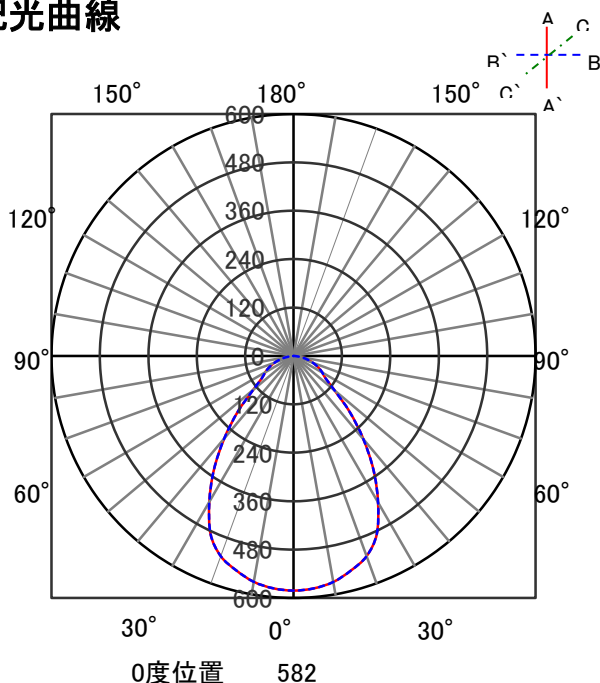

ECOHiLUX照明器具 配光データシート

意匠図

器具品名	LEDダウンライト LAシリーズ	保守率	
器具品番	DL57W7-15W8W-D DL57W7-15W8W-DLS	良	0.67
部品品名	-	中	0.63
部品品番	-	否	0.56
器具光束	5900lm	器具効率	
光源	-	上方向	0%
光源光束	一体型器具のため、器具光束表示	下方向	100%
		全方向	100%

照明率表

		作業面照明率(×0.01)																						
反射率	天井	80						70						50						30		0		
	壁	70	50	30	10	70	50	30	10	70	50	30	10	50	30	10	30	10	0					
	床	30	10	30	10	30	10	10	30	10	30	10	30	10	10	30	10	30	10	10	30	10	10	0
室 指 数	0.4	55	51	42	41	35	35	31	53	50	42	40	35	35	31	41	40	35	34	31	35	34	31	29
	0.6	74	68	62	59	54	53	48	73	67	61	58	54	52	48	60	57	53	52	48	53	52	48	47
	0.8	83	75	70	66	62	59	55	81	74	69	65	61	59	55	67	64	60	58	54	59	58	54	52
	1	91	82	79	73	71	67	62	89	80	77	72	70	67	62	75	71	68	66	62	67	65	62	60
	1.25	99	88	88	80	80	75	71	96	86	86	80	79	75	70	83	78	77	74	70	75	73	69	68
	1.5	103	91	92	84	84	78	74	100	89	90	83	83	78	74	87	81	81	77	73	78	76	73	71
	2	109	95	100	89	93	85	81	106	94	98	88	91	84	80	93	87	88	83	80	85	82	79	77
	2.5	114	98	106	94	99	90	86	110	97	103	93	97	89	86	98	91	93	88	85	90	86	84	82
	3	117	100	109	96	104	92	89	113	99	106	95	101	92	89	101	93	97	90	88	93	89	87	84
	4	120	102	114	99	109	96	94	116	101	111	98	107	95	93	105	96	101	94	92	97	92	90	88
5	123	104	118	101	114	99	97	118	102	114	100	110	98	96	108	98	105	96	95	100	95	93	91	
7	125	105	122	104	119	102	100	121	104	118	102	115	101	99	111	100	108	99	98	103	97	96	94	
10	127	107	125	105	122	104	103	123	105	121	104	119	103	102	113	102	111	101	100	105	99	99	96	

配光曲線

直射水平面照度